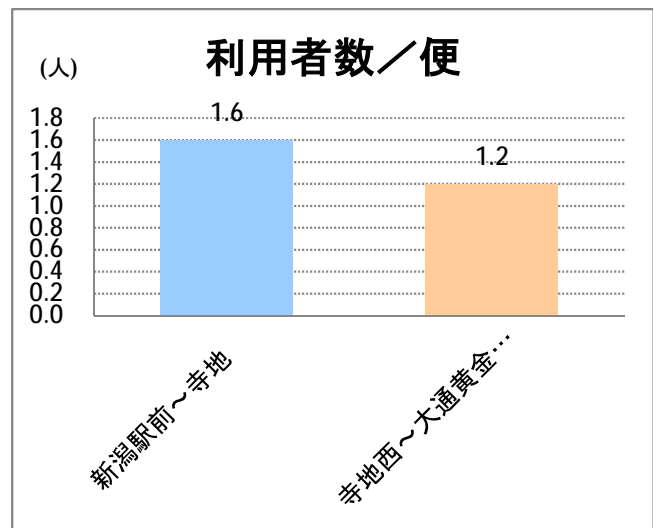

【20】大野

2014年7月

停留所	利用者数(人)
新潟駅前	3,393
駅前通	742
万代シティバスC前	1,850
礎町	168
本町	1,010
古町	2,031
東中通	556
市役所前	835
白山浦一丁目	241
鏡淵小学校前	262
白山駅前	820
高校通	249
宮前通	173
関新三丁目	224
新潟第一高校前	576
関屋大川前一丁目	242
関屋大川前	254
東青山	506
平島二丁目	186
平島	535
寺地	424
寺地西	340
済生会第二病院前	482
済生会第二病院	73
寺地西団地前	35
西部営業所	43
ときめき	232
山田小学校前	385
立仏公民館前	445
焼鮎団地北	199
焼鮎団地南	135
黒崎市民会館前	525
下山田	213
山田堤付	13
中山田	121
新潟ふるさと村	141
下善久	122
善久	258
信濃川大橋西詰	1,627
大野新田町	40
大野下町	33
大野仲町	1,694
大通一丁目	24
大通小学校前	3
大通南	10
大通ニュータウン	152
大通黄金四丁目	177
大通黄金七丁目	107