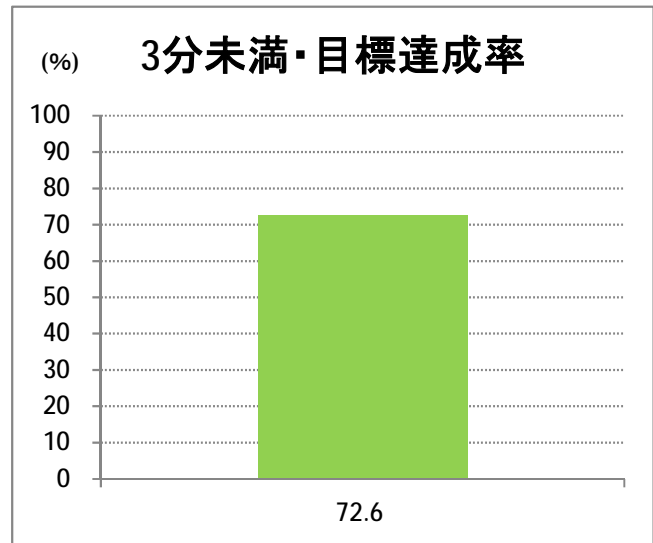

【20】大野

2014年7月

停留所	利用者数(人)
新潟駅前	3,393
駅前通	742
万代シティバスC前	1,850
礎町	168
本町	1,010
古町	2,031
東中通	556
市役所前	835
白山浦一丁目	241
鏡淵小学校前	262
白山駅前	820
高校通	249
宮前通	173
関新三丁目	224
新潟第一高校前	576
関屋大川前一丁目	242
関屋大川前	254
東青山	506
平島二丁目	186
平島	535
寺地	424
寺地西	340
済生会第二病院前	482
済生会第二病院	73
寺地西団地前	35
西部営業所	43
ときめき	232
山田小学校前	385
立仏公民館前	445
焼鮎団地北	199
焼鮎団地南	135
黒崎市民会館前	525
下山田	213
山田堤付	13
中山田	121
新潟ふるさと村	141
下善久	122
善久	258
信濃川大橋西詰	1,627
大野新田町	40
大野下町	33
大野仲町	1,694
大通一丁目	24
大通小学校前	3
大通南	10
大通ニュータウン	152
大通黄金四丁目	177
大通黄金七丁目	107