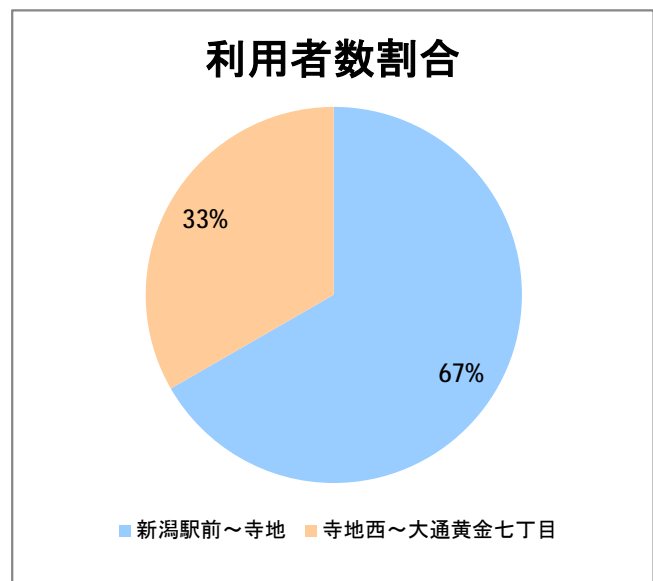

【20】大野

2014年7月

停留所	利用者数(人)
新潟駅前	3,393
駅前通	742
万代シティバスC前	1,850
礎町	168
本町	1,010
古町	2,031
東中通	556
市役所前	835
白山浦一丁目	241
鏡淵小学校前	262
白山駅前	820
高校通	249
宮前通	173
関新三丁目	224
新潟第一高校前	576
関屋大川前一丁目	242
関屋大川前	254
東青山	506
平島二丁目	186
平島	535
寺地	424
寺地西	340
済生会第二病院前	482
済生会第二病院	73
寺地西団地前	35
西部営業所	43
ときめき	232
山田小学校前	385
立仏公民館前	445
焼鮎団地北	199
焼鮎団地南	135
黒崎市民会館前	525
下山田	213
山田堤付	13
中山田	121
新潟ふるさと村	141
下善久	122
善久	258
信濃川大橋西詰	1,627
大野新田町	40
大野下町	33
大野仲町	1,694
大通一丁目	24
大通小学校前	3
大通南	10
大通ニュータウン	152
大通黄金四丁目	177
大通黄金七丁目	107