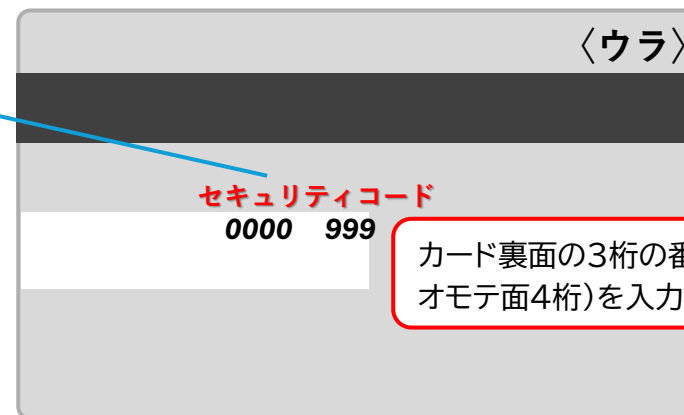

# 【クレジットカード情報の入力方法(アプリバージョン1.6.3以降)】

× お支払い情報入力

い。

PayPay PayPayの画面へ遷移します。

クレジットカード決済

VISA mastercard JCB Diners Club INTERNATIONAL DISCOVER

カード番号

1294567890000000

有効期限 (MM/YY)

月 12 年 30

セキュリティコード

999

名義人

RINKU RYUTO

決済する

ホーム マイチケット 購入 キャンペーン

有効期限(月・年)の記載順はカードによって異なるため、よくお確かめの上、入力を行ってください。

カード裏面の3桁の番号(AMEXはオモテ面4桁)を入力してください。