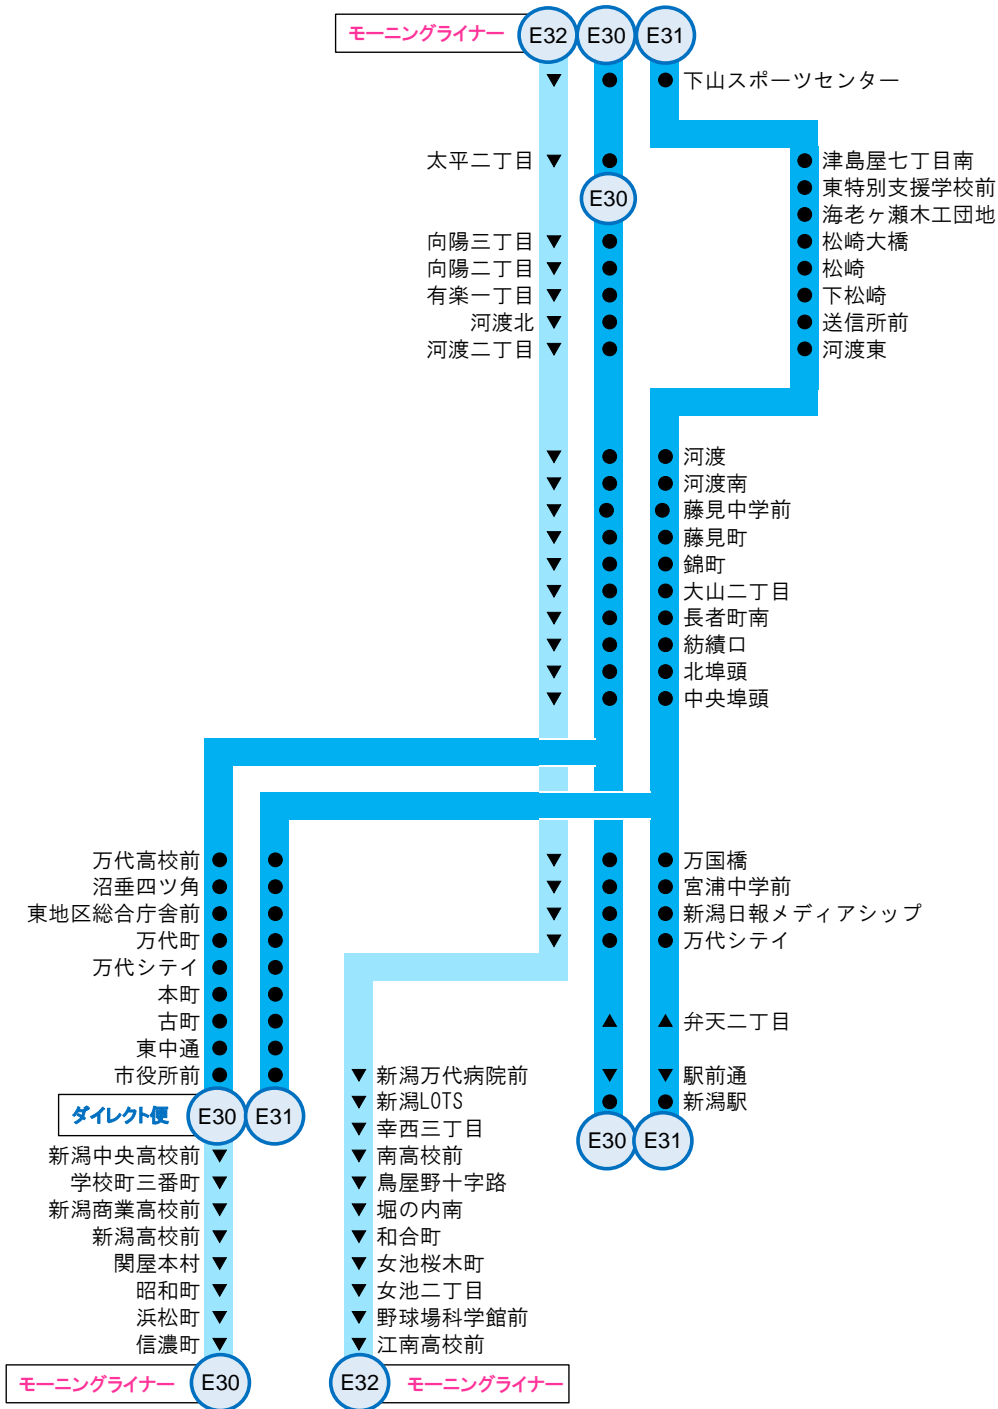

E 3

河渡線 運行系統一覽図

令和6年3月31日現在

「▼」「▲」…往路または復路のみ停車

E 30	下山スポーツセンター・向陽三丁目～河渡～万代シテイ～新潟駅
	【ダイレクト便】 下山スポーツセンター～向陽三丁目～河渡～万代町通～市役所
	【モーニングライナー】 下山スポーツセンター～向陽三丁目～河渡～万代町通～市役所前～信濃町
E 31	下山スポーツセンター～松崎～河渡～万代シテイ～新潟駅
	【ダイレクト便】 下山スポーツセンター～松崎～河渡～万代町～市役所前
E 32	【モーニングライナー】 下山スポーツセンター～向陽三丁目～河渡～南高校前～江南高校前