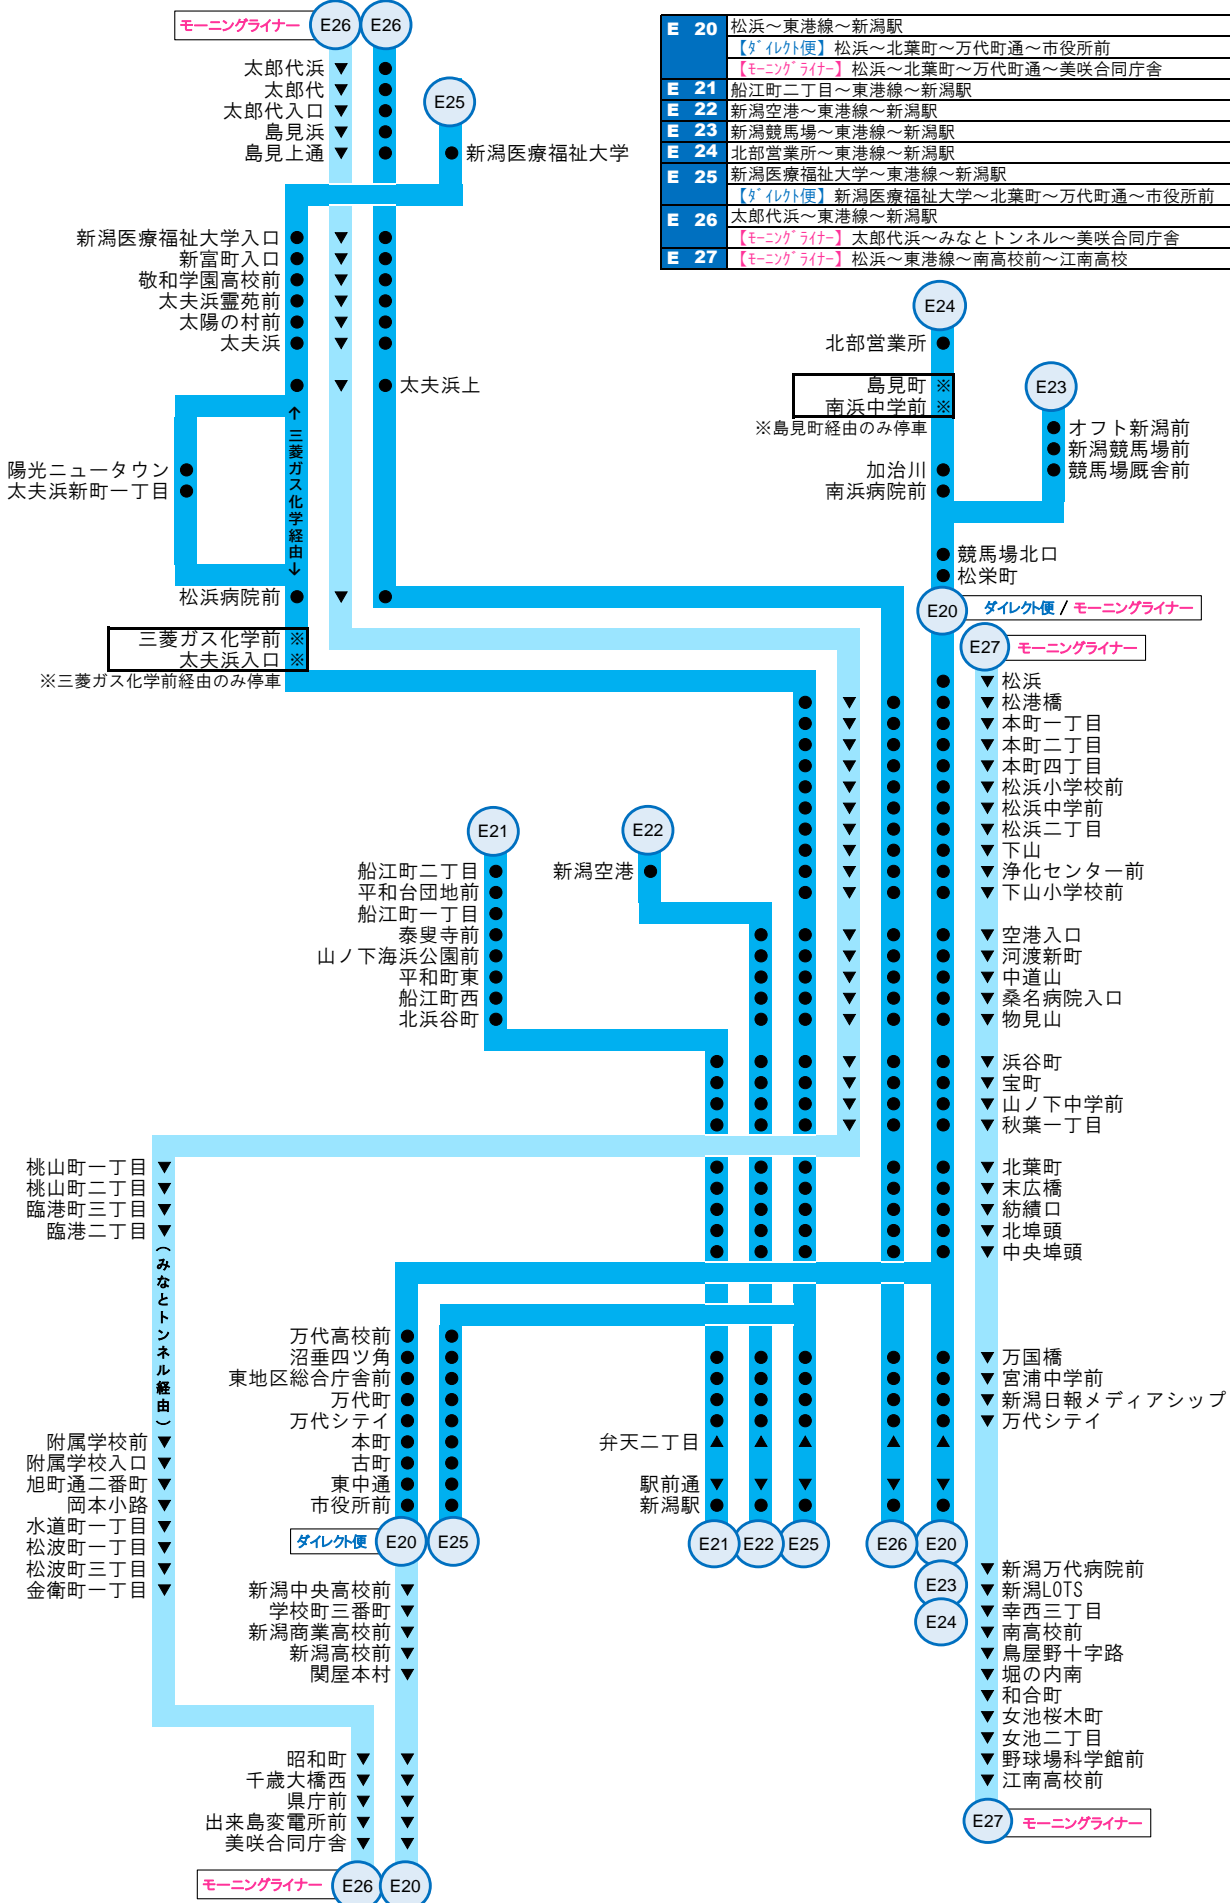

E 2 空港・松浜線 運行系統一覽図

令和6年3月31日現在

E 20	松浜～東港線～新潟駅
	【ダイレクト便】松浜～北葉町～万代町通～市役所前
	【モーニングライナー】松浜～北葉町～万代町通～美咲合同庁舎
E 21	船江町二丁目～東港線～新潟駅
E 22	新潟空港～東港線～新潟駅
E 23	新潟競馬場～東港線～新潟駅
E 24	北部営業所～東港線～新潟駅
E 25	新潟医療福祉大学～東港線～新潟駅
	【ダイレクト便】新潟医療福祉大学～北葉町～万代町通～市役所前
E 26	太郎代浜～東港線～新潟駅
	【モーニングライナー】太郎代浜～みなとトンネル～美咲合同庁舎
E 27	【モーニングライナー】松浜～東港線～南高校前～江南高校