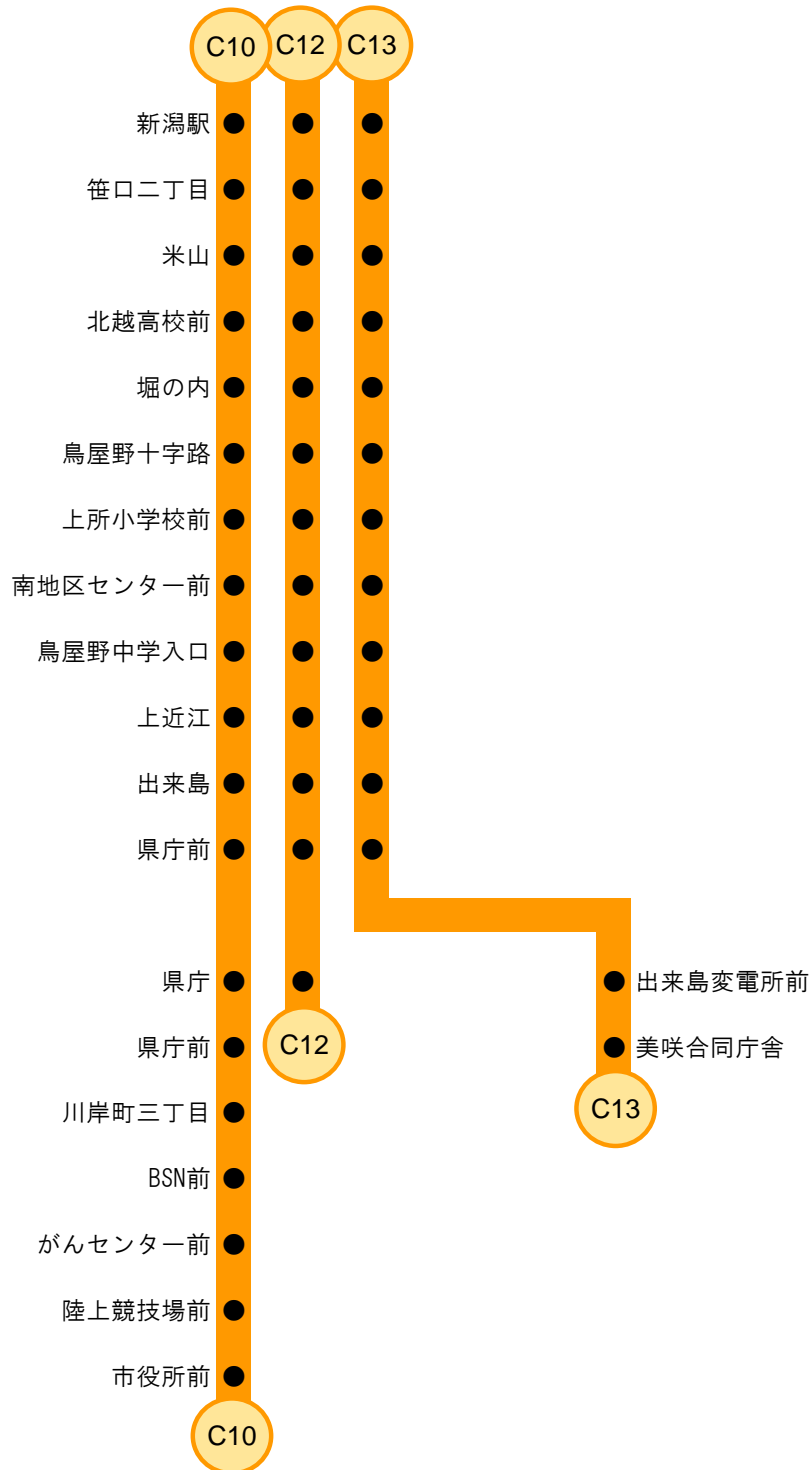

C 1

県庁線 運行系統一覧図

令和6年3月31日現在

C 10	新潟駅～川岸町・県庁～市役所前
C 12	新潟駅～笹出線～県庁
C 13	新潟駅～笹出線～美咲合同庁舎

「▼」「▲」…往路または復路のみ停車