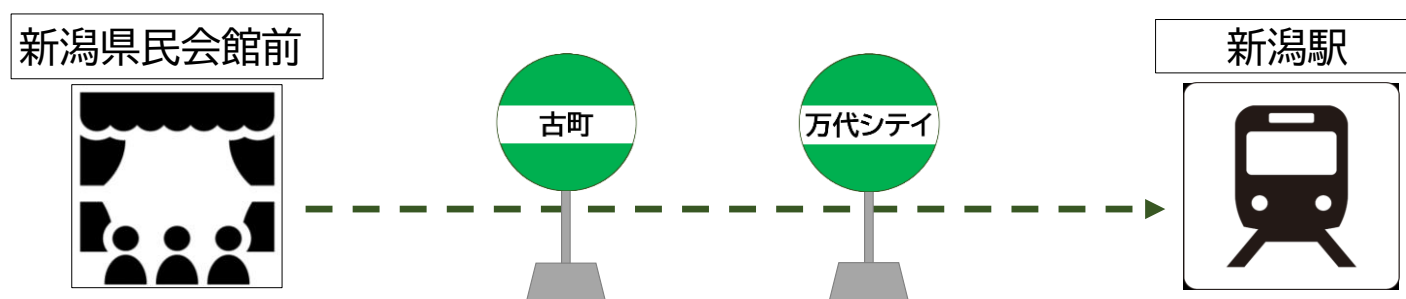

新潟県民会館・りゅーとぴあ 臨時バス予定表 7月

以下の催事終了に合わせ、臨時バスを運行いたします。

公演日		公演名	会場
7月4日	土	なとり	県民会館
7月5日	日	2026 JAEJOONG ZEEP & HALL LIVE TOUR -86%- ※夜公演後のみ	県民会館
7月7日	火	JUUU	県民会館
7月8日	水	スロヴァキア・フィルハーモニー管弦楽団	りゅーとぴあ
7月9日	木	舞台『罨』	県民会館
7月12日	日	ブルボン Presents めざましクラシックス in 新潟	県民会館
7月19日	日	東京交響楽団 第147回新潟定期演奏会	りゅーとぴあ
7月22日	水	エバーグリーン交響楽団 新潟公演	りゅーとぴあ
7月25日	土	鈴木雅之	県民会館
7月26日	日	さだまさし	県民会館

※夜間・終演時刻によっては、運行を取りやめる可能性があります。

◇ 運賃(片道)	大人 260円 小人 130円
◇ お支払い方法	現金・りゅーと・交通系ICカード