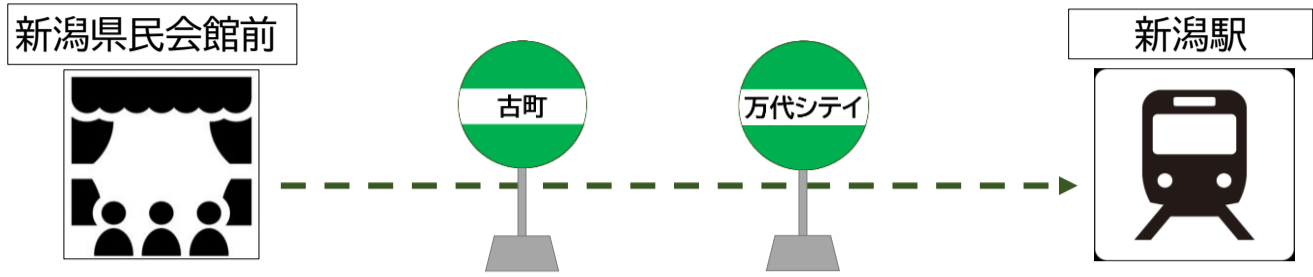

新潟県民会館・りゅーとぴあ 臨時バス予定表 5月

以下の催事終了に合わせ、臨時バスを運行いたします。

公演日		公演名	会場
5月3日	日	Official髭团dism	県民会館
5月4日	月		
5月23日	土	私立恵比寿中学	県民会館
		ハンバート ハンバート	りゅーとぴあ
		佐藤裕指揮	
5月24日	日	聖飢魔II	県民会館
5月30日	土	南こうせつ	県民会館
5月31日	日	東京交響楽団	りゅーとぴあ

※夜間・終演時刻によっては、運行を取りやめる可能性があります。

◇ 運賃(片道)	大人 260円 小人 130円
◇ お支払い方法	現金・りゅーと・交通系ICカード