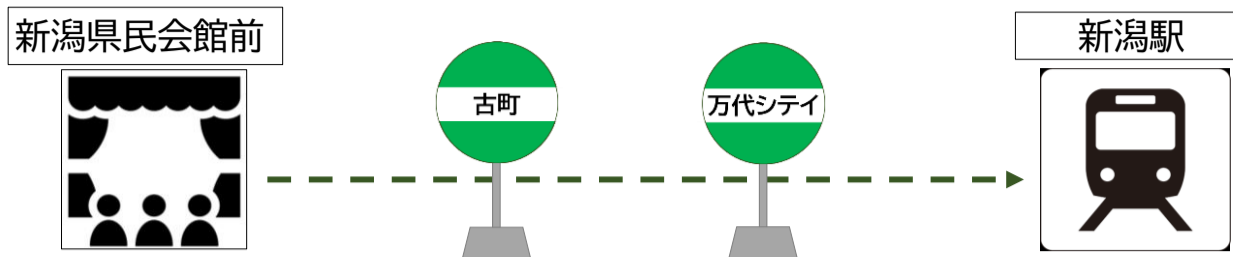

新潟県民会館・りゅーとぴあ 臨時バス予定表 3月

以下の催事終了に合わせ、臨時バスを運行いたします。

公演日		公演名	会場
3月6日	金	三谷幸喜×小栗旬 いのこりぐみ	りゅーとぴあ
3月7日	土		りゅーとぴあ
3月8日	日	よしもとお笑いライブin新潟 ～同期の桜～	県民会館
3月12日	木	75周年記念 渡辺貞夫グループ2026 カリフォルニアシャワー	りゅーとぴあ
3月14日	土	萬斎のおもちゃ箱	りゅーとぴあ
3月15日	日	きゅるりんってしてみて Kyururin Heavenly	県民会館
3月18日	水	DRUM TAO 2026 THE BEST	県民会館
3月20日	金・祝	市川團十郎特別公演	県民会館
3月27日	金	ポルノグラフィティ 20th ライヴサーキット	県民会館
3月29日	日	第145回東京交響楽団 新潟定期演奏会	りゅーとぴあ

※二部公演の場合は、夜の部のみの運行となります。

◇ 運賃(片道)	大人 260円 小人 130円
◇ お支払い方法	現金・りゅーと・交通系ICカード