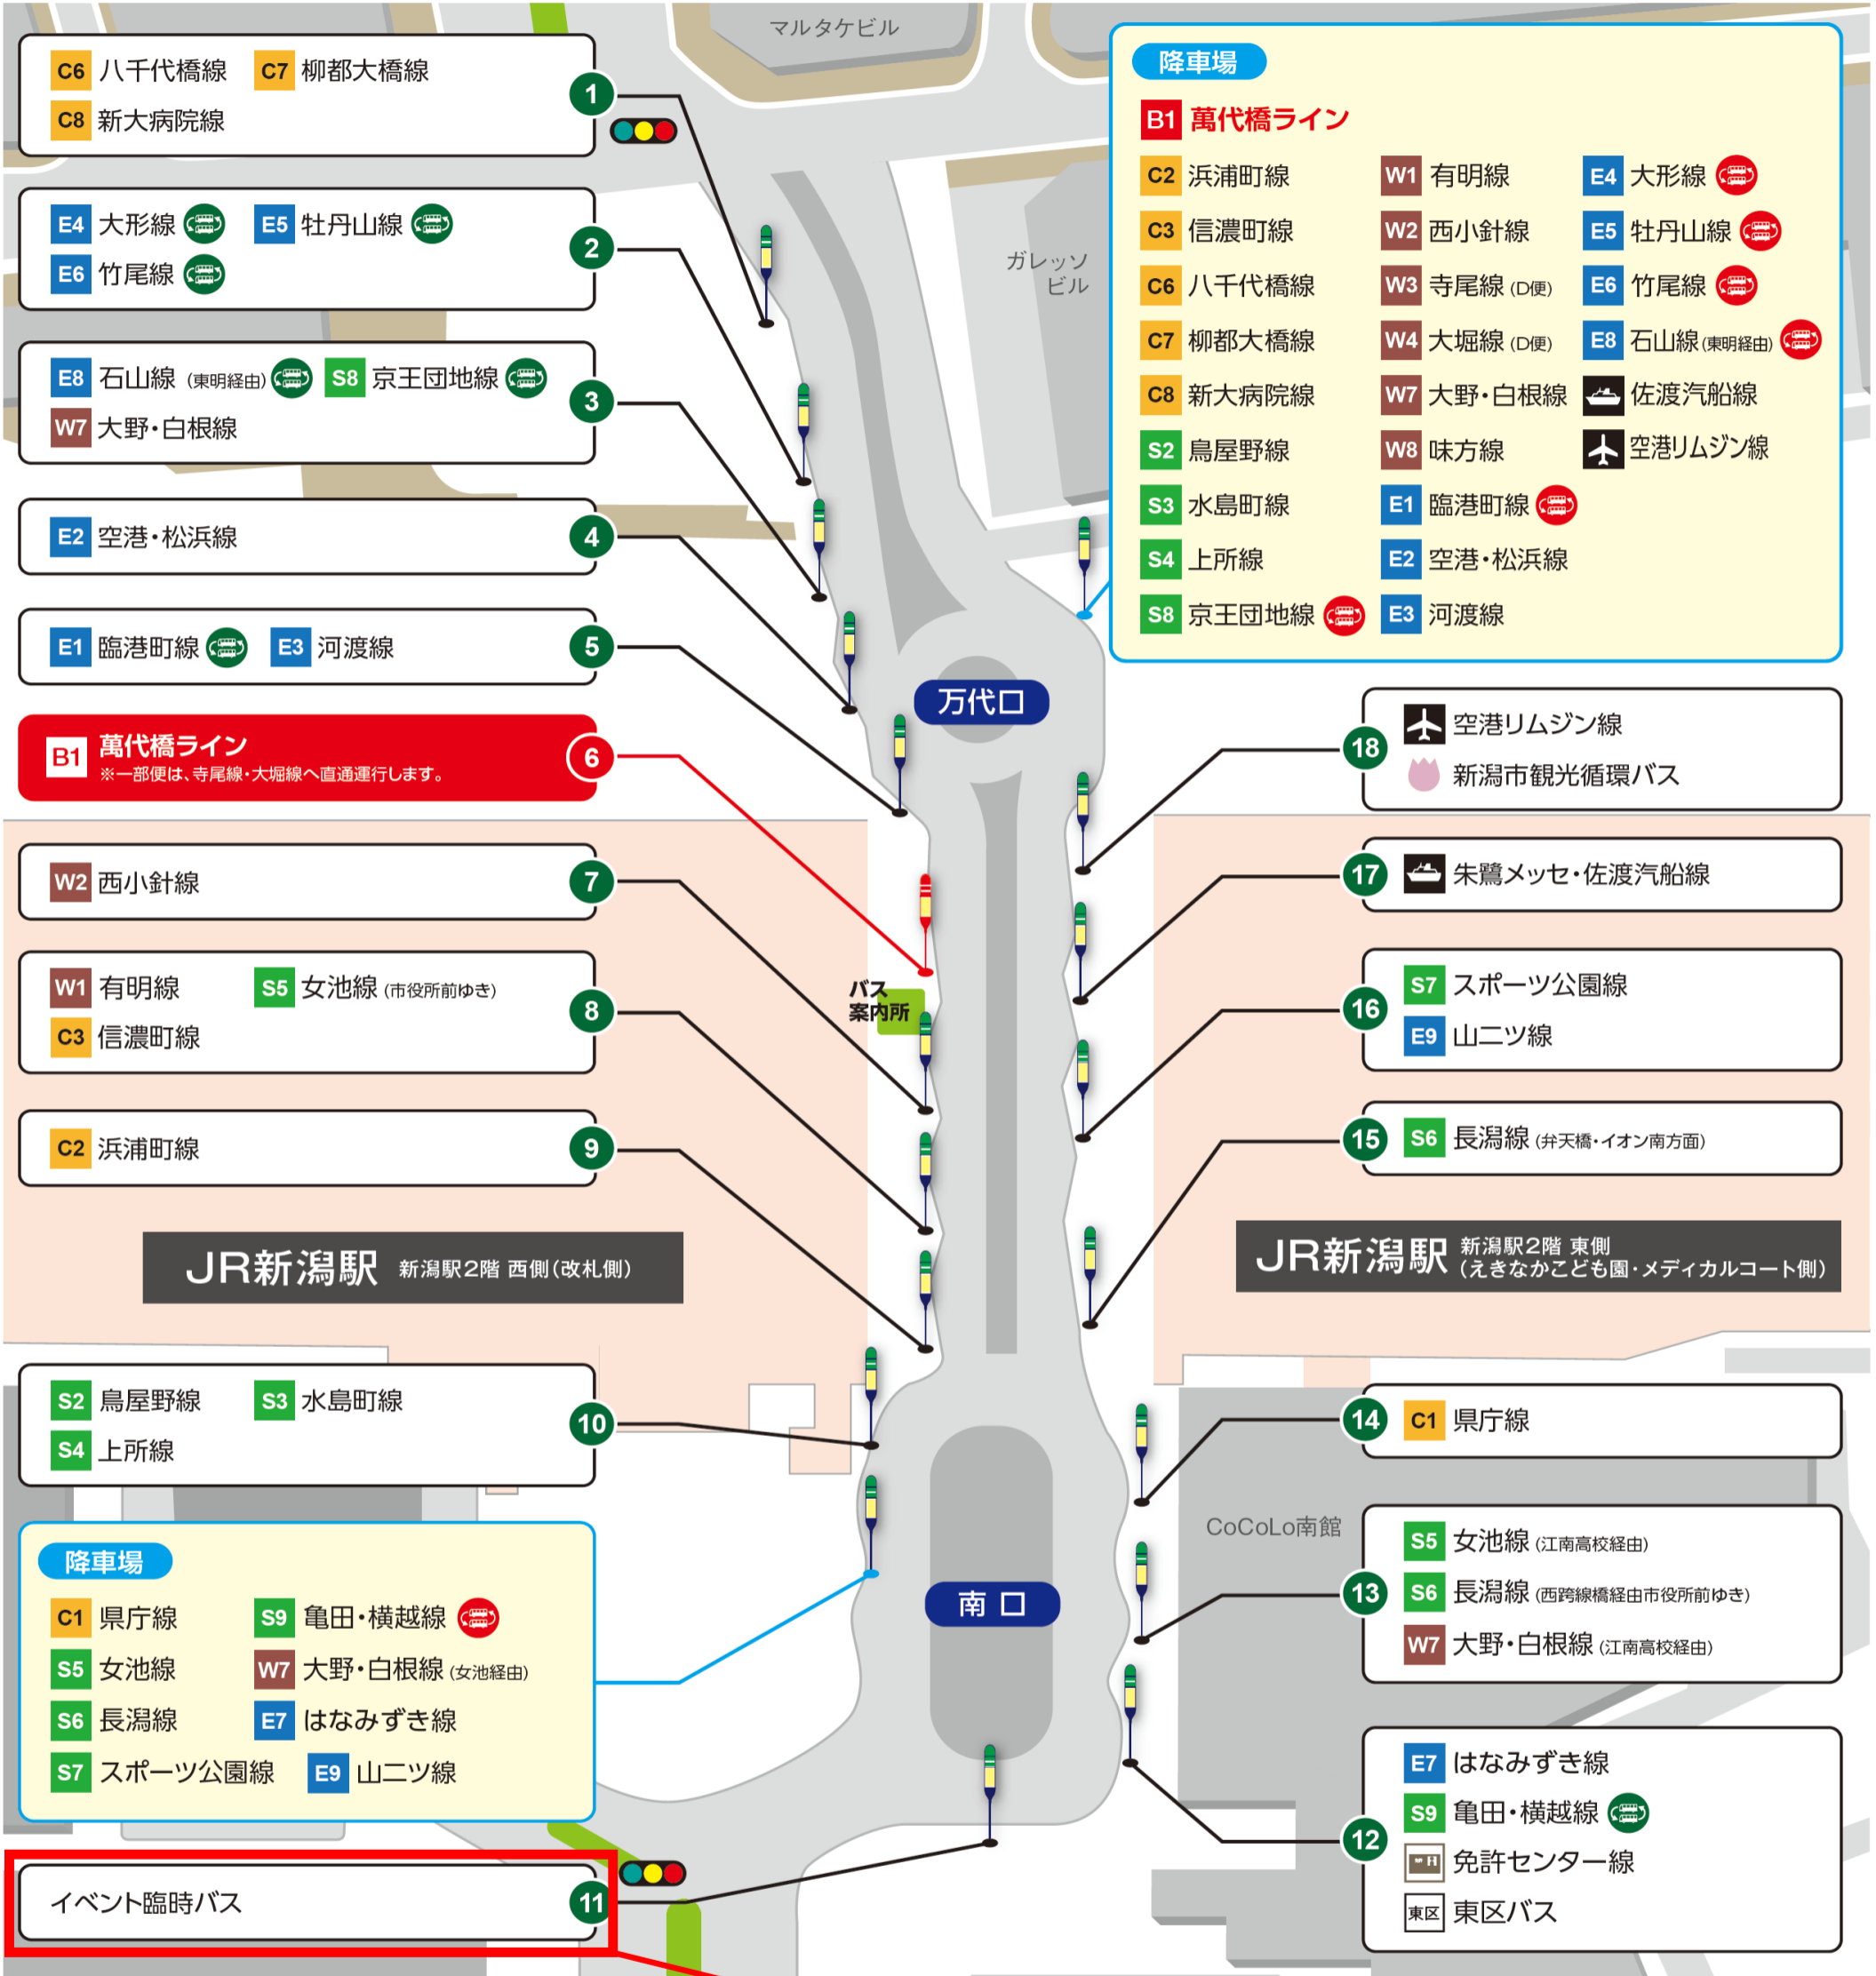

# 新潟駅

=郊外方面への乗換

=古町方面への乗換

4/27、5/4・5・12・18・19の直行バイパス経由新潟競馬場行きは、**⑪番線** から出発いたします。  
 4/28、5/11は、朱鷺メッセにて開催されるイベントに伴いバス停が変更となります。  
 お間違いないようご注意ください。  
 11番線発の臨時バス終了後は、競馬場方面定期バス、②番線 E4大形線、④番線 E2空港・松浜線をご利用ください。