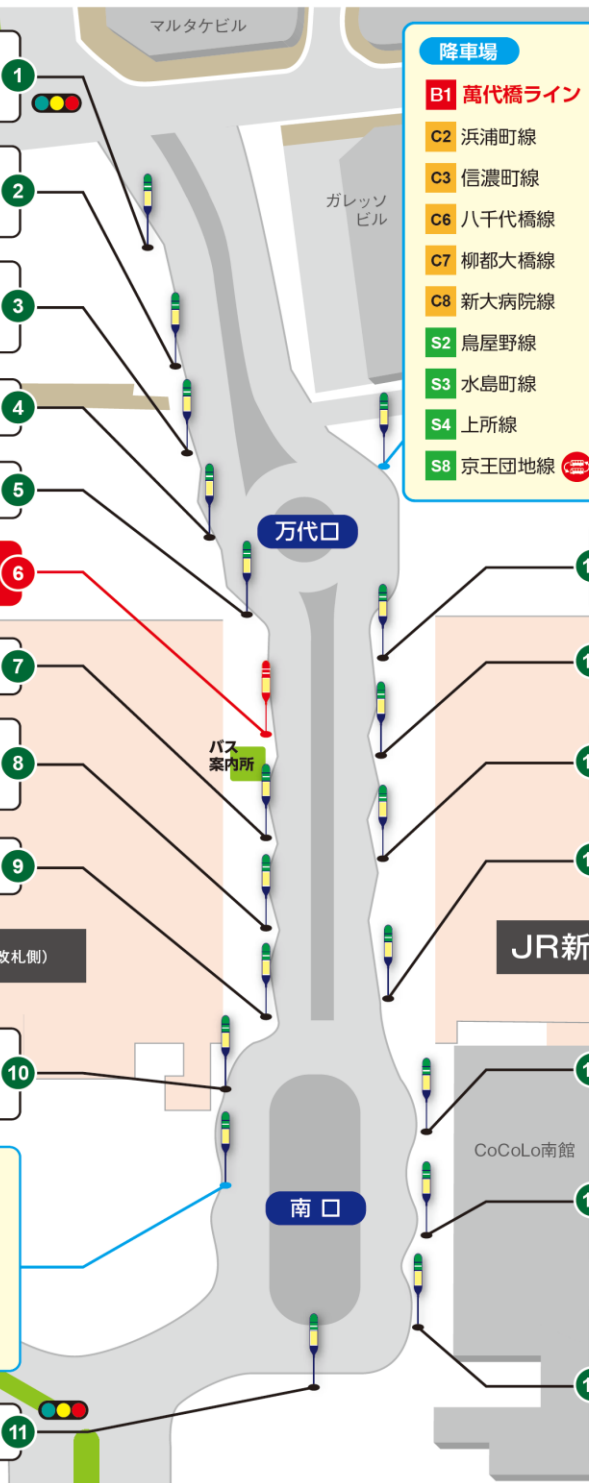

# 新潟駅

= 郊外方面への乗換

= 古町方面への乗換

- C6 八千代橋線
- C7 柳都大橋線
- C8 新大病院線

- E4 大形線
- E5 牡丹山線
- E6 竹尾線

- E8 石山線 (東明経由)
- S8 京王団地線
- W7 大野・白根線

- E2 空港・松浜線

- E1 臨港町線
- E3 河渡線

- B1 萬代橋ライン
- ※一部便は、寺尾線・大堀線へ直通運行します。

- W2 西小針線

- W1 有明線
- S5 女池線 (市役所前ゆき)
- C3 信濃町線

- C2 浜浦町線

JR新潟駅 新潟駅2階 西側 (改札側)

- S2 鳥屋野線
- S3 水島町線
- S4 上所線

- 降車場
- C1 県庁線
  - S5 女池線
  - S6 長潟線
  - S7 スポーツ公園線
  - S9 亀田・横越線
  - W7 大野・白根線 (女池経由)
  - E7 はなみずき線
  - E9 山ニツ線

- イベント臨時バス

- 降車場
- B1 萬代橋ライン
  - C2 浜浦町線
  - C3 信濃町線
  - C6 八千代橋線
  - C7 柳都大橋線
  - C8 新大病院線
  - S2 鳥屋野線
  - S3 水島町線
  - S4 上所線
  - S8 京王団地線
  - W1 有明線
  - W2 西小針線
  - W3 寺尾線 (D便)
  - W4 大堀線 (D便)
  - W7 大野・白根線
  - W8 味方線
  - E1 臨港町線
  - E2 空港・松浜線
  - E3 河渡線
  - E4 大形線
  - E5 牡丹山線
  - E6 竹尾線
  - E8 石山線 (東明経由)
  - 佐渡汽船線
  - 空港リムジン線

- 18 空港リムジン線
- 新潟市観光循環バス

- 17 朱鷺メッセ・佐渡汽船線

- 16 S7 スポーツ公園線
- E9 山ニツ線

- 15 S6 長潟線 (弁天橋・イオン南方面)

JR新潟駅 新潟駅2階 東側 (えきなかこども園・メディカルコート側)

- 14 C1 県庁線

- S6 女池線 (江南高校経由)
- S6 長潟線 (西跨線橋経由市役所前ゆき)
- W7 大野・白根線 (江南高校経由)

- E7 はなみずき線
- S9 亀田・横越線
- 免許センター線
- 東区 東区バス