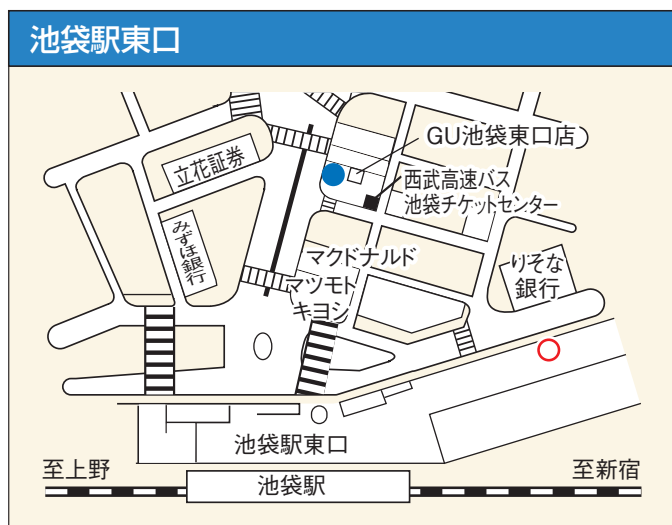

■東京(池袋・新宿)⇒新潟行

| 便名 運行会社 | | 1便 西武 | 3便 越後 | 5便 西武 | 7便 新潟 | 9便 西武 | 11便 西武 | 13便 新潟 | 15便 越後 |
|-------------|---|----------|----------|----------|----------|----------|-----------|-----------|-----------|
| 車内設備等 | | いずれか | | いずれか | | いずれか | いずれか | | |
| バスタ新宿 | 発 | 6:20 | 8:00 | 10:30 | 13:30 | 15:30 | 17:30 | 23:35 | 23:50 |
| 池袋駅東口 | 発 | 6:50 | 8:30 | 11:05 | 14:00 | 16:05 | 18:10 | 0:05 | 0:20 |
| 下落合駅 | 発 | 7:00 | 8:40 | 11:15 | 14:10 | 16:15 | 18:20 | 0:15 | 0:30 |
| 練馬駅(練馬区役所前) | 発 | 7:10 | 8:50 | 11:25 | 14:20 | 16:25 | 18:30 | 0:25 | 0:40 |
| 川越的場 | 発 | 7:40 | 9:20 | 11:55 | 14:50 | 16:55 | 19:00 | 0:55 | 1:10 |
| 湯沢 | 着 | 9:51 | 11:31 | 14:06 | 16:56 | 19:06 | 21:11 | 3:16 | 3:31 |
| 六日町 | 着 | 10:07 | 11:47 | 14:22 | 17:12 | 19:22 | 21:27 | 3:32 | 3:47 |
| 魚沼 | 着 | 10:21 | 12:01 | 14:36 | 17:26 | 19:36 | 21:41 | 3:46 | 4:01 |
| 小千谷 | 着 | 10:57 | 12:37 | 15:12 | 18:02 | 20:12 | 22:17 | 4:22 | 4:37 |
| 越路 | 着 | 11:05 | 12:45 | 15:20 | 18:10 | 20:20 | 22:25 | 4:30 | 4:45 |
| 長岡北 | 着 | 11:12 | 12:52 | 15:27 | 18:17 | 20:27 | 22:32 | 4:37 | 4:52 |
| 栄 | 着 | 11:25 | 13:05 | 15:40 | 18:30 | 20:40 | 22:45 | 4:50 | 5:05 |
| 三条・燕 | 着 | 11:29 | 13:09 | 15:44 | 18:34 | 20:44 | 22:49 | 4:54 | 5:09 |
| 巻・潟東 | 着 | 11:37 | 13:17 | 15:52 | 18:42 | 20:52 | 22:57 | 5:02 | 5:17 |
| 鳥原 | 着 | 11:47 | 13:27 | 16:02 | 18:52 | 21:02 | 23:07 | 5:12 | 5:27 |
| 新潟駅前 | 着 | 12:07 | 13:47 | 16:22 | 19:12 | 21:22 | 23:27 | 5:32 | 5:47 |
| 万代シティバスセンター | 着 | 12:12 | 13:52 | 16:27 | 19:17 | 21:27 | 23:32 | 5:37 | 5:52 |
| 佐渡汽船ターミナル | 着 | .. | .. | .. | .. | .. | .. | 5:45 | .. |

※時刻表上13便は佐渡汽船ターミナル5:45着となりますが、6:00発カーフェリーへの接続を補償するものではありません。

(当社HP参照: [高速バス](#) ▶ [新潟県外への路線](#) ▶ [よくある質問](#) ▶ [Q.9](#))

池袋・新宿方面 のりば案内図

●のりば ○おりば ●のりば・おりば併用

バスタ新宿(新宿高速バスターミナル)

アクセス

JR「新宿駅」新南改札直結 2分

小田急線「新宿駅」南口改札より徒歩4分
 京王線「新宿駅」京王百貨店口改札より徒歩6分
 京王新線「新線新宿駅」京王新線口改札より徒歩5分(出口2)