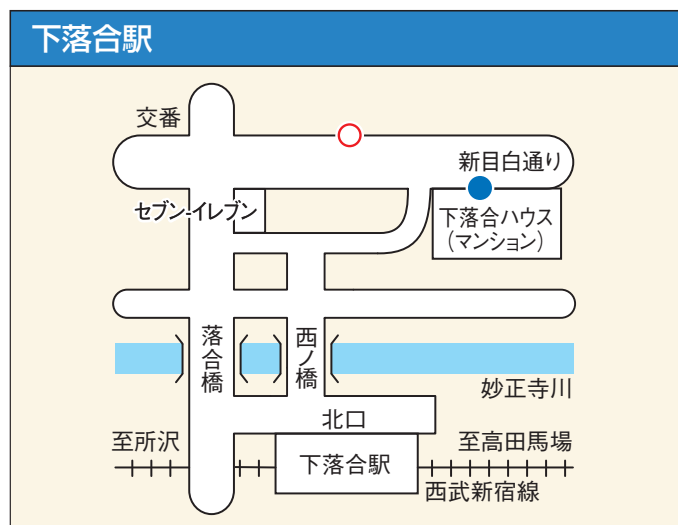

■東京(池袋・新宿)⇒新潟行

| 便名 運行会社 | | 1便 西武 | 3便 越後 | 5便 西武 | 7便 新潟 | 9便 西武 | 11便 西武 | 13便 新潟 | 15便 越後 |
|-------------|---|----------|----------|----------|----------|----------|-----------|-----------|-----------|
| 車内設備等 | | いずれか | | いずれか | | いずれか | いずれか | | |
| バスタ新宿 | 発 | 6:20 | 8:00 | 10:30 | 13:30 | 15:30 | 17:30 | 23:35 | 23:50 |
| 池袋駅東口 | 発 | 6:50 | 8:30 | 11:05 | 14:00 | 16:05 | 18:10 | 0:05 | 0:20 |
| 下落合駅 | 発 | 7:00 | 8:40 | 11:15 | 14:10 | 16:15 | 18:20 | 0:15 | 0:30 |
| 練馬駅(練馬区役所前) | 発 | 7:10 | 8:50 | 11:25 | 14:20 | 16:25 | 18:30 | 0:25 | 0:40 |
| 川越的場 | 発 | 7:40 | 9:20 | 11:55 | 14:50 | 16:55 | 19:00 | 0:55 | 1:10 |
| 湯沢 | 着 | 9:51 | 11:31 | 14:06 | 16:56 | 19:06 | 21:11 | 3:16 | 3:31 |
| 六日町 | 着 | 10:07 | 11:47 | 14:22 | 17:12 | 19:22 | 21:27 | 3:32 | 3:47 |
| 魚沼 | 着 | 10:21 | 12:01 | 14:36 | 17:26 | 19:36 | 21:41 | 3:46 | 4:01 |
| 小千谷 | 着 | 10:57 | 12:37 | 15:12 | 18:02 | 20:12 | 22:17 | 4:22 | 4:37 |
| 越路 | 着 | 11:05 | 12:45 | 15:20 | 18:10 | 20:20 | 22:25 | 4:30 | 4:45 |
| 長岡北 | 着 | 11:12 | 12:52 | 15:27 | 18:17 | 20:27 | 22:32 | 4:37 | 4:52 |
| 栄 | 着 | 11:25 | 13:05 | 15:40 | 18:30 | 20:40 | 22:45 | 4:50 | 5:05 |
| 三条・燕 | 着 | 11:29 | 13:09 | 15:44 | 18:34 | 20:44 | 22:49 | 4:54 | 5:09 |
| 巻・潟東 | 着 | 11:37 | 13:17 | 15:52 | 18:42 | 20:52 | 22:57 | 5:02 | 5:17 |
| 鳥原 | 着 | 11:47 | 13:27 | 16:02 | 18:52 | 21:02 | 23:07 | 5:12 | 5:27 |
| 新潟駅前 | 着 | 12:07 | 13:47 | 16:22 | 19:12 | 21:22 | 23:27 | 5:32 | 5:47 |
| 万代シティバスセンター | 着 | 12:12 | 13:52 | 16:27 | 19:17 | 21:27 | 23:32 | 5:37 | 5:52 |
| 佐渡汽船ターミナル | 着 | .. | .. | .. | .. | .. | .. | 5:45 | .. |

※時刻表上13便は佐渡汽船ターミナル5:45着となりますが、6:00発カーフェリーへの接続を補償するものではありません。

(当社HP参照: [高速バス](#) ▶ [新潟県外への路線](#) ▶ [よくある質問](#) ▶ [Q.9](#))

池袋・新宿方面 のりば案内図

●のりば ○おりば ●のりば・おりば併用

バスタ新宿(新宿高速バスターミナル)

アクセス

JR「新宿駅」新南改札直結 2分

小田急線「新宿駅」南口改札より徒歩4分
 京王線「新宿駅」京王百貨店口改札より徒歩6分
 京王新線「新線新宿駅」京王新線口改札より徒歩5分(出口2)