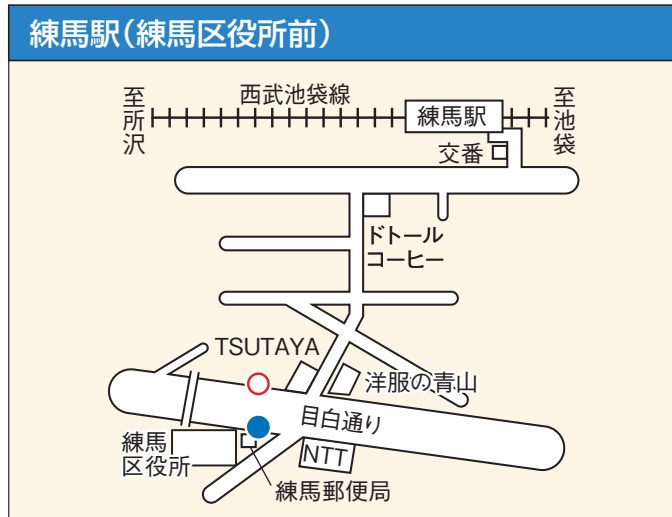

■東京(池袋・新宿)⇒新潟行

| 便名 運行会社 | | 1便 西武 | 3便 越後 | 5便 西武 | 7便 新潟 | 9便 西武 | 11便 西武 | 13便 新潟 | 15便 越後 |
|-------------|---|----------|----------|----------|----------|----------|-----------|-----------|-----------|
| 車内設備等 | | いずれか | | いずれか | | いずれか | いずれか | | |
| バスタ新宿 | 発 | 6:20 | 8:00 | 10:30 | 13:30 | 15:30 | 17:30 | 23:35 | 23:50 |
| 池袋駅東口 | 発 | 6:50 | 8:30 | 11:05 | 14:00 | 16:05 | 18:10 | 0:05 | 0:20 |
| 下落合駅 | 発 | 7:00 | 8:40 | 11:15 | 14:10 | 16:15 | 18:20 | 0:15 | 0:30 |
| 練馬駅(練馬区役所前) | 発 | 7:10 | 8:50 | 11:25 | 14:20 | 16:25 | 18:30 | 0:25 | 0:40 |
| 川越的場 | 発 | 7:40 | 9:20 | 11:55 | 14:50 | 16:55 | 19:00 | 0:55 | 1:10 |
| 湯沢 | 着 | 9:51 | 11:31 | 14:06 | 16:56 | 19:06 | 21:11 | 3:16 | 3:31 |
| 六日町 | 着 | 10:07 | 11:47 | 14:22 | 17:12 | 19:22 | 21:27 | 3:32 | 3:47 |
| 魚沼 | 着 | 10:21 | 12:01 | 14:36 | 17:26 | 19:36 | 21:41 | 3:46 | 4:01 |
| 小千谷 | 着 | 10:57 | 12:37 | 15:12 | 18:02 | 20:12 | 22:17 | 4:22 | 4:37 |
| 越路 | 着 | 11:05 | 12:45 | 15:20 | 18:10 | 20:20 | 22:25 | 4:30 | 4:45 |
| 長岡北 | 着 | 11:12 | 12:52 | 15:27 | 18:17 | 20:27 | 22:32 | 4:37 | 4:52 |
| 栄 | 着 | 11:25 | 13:05 | 15:40 | 18:30 | 20:40 | 22:45 | 4:50 | 5:05 |
| 三条・燕 | 着 | 11:29 | 13:09 | 15:44 | 18:34 | 20:44 | 22:49 | 4:54 | 5:09 |
| 巻・潟東 | 着 | 11:37 | 13:17 | 15:52 | 18:42 | 20:52 | 22:57 | 5:02 | 5:17 |
| 鳥原 | 着 | 11:47 | 13:27 | 16:02 | 18:52 | 21:02 | 23:07 | 5:12 | 5:27 |
| 新潟駅前 | 着 | 12:07 | 13:47 | 16:22 | 19:12 | 21:22 | 23:27 | 5:32 | 5:47 |
| 万代シティバスセンター | 着 | 12:12 | 13:52 | 16:27 | 19:17 | 21:27 | 23:32 | 5:37 | 5:52 |
| 佐渡汽船ターミナル | 着 | .. | .. | .. | .. | .. | .. | 5:45 | .. |

※時刻表上13便は佐渡汽船ターミナル5:45着となりますが、6:00発カーフェリーへの接続を補償するものではありません。

(当社HP参照: [高速バス](#) ▶ [新潟県外への路線](#) ▶ [よくある質問](#) ▶ [Q.9](#))

池袋・新宿方面 のりば案内図

●のりば ○おりば ●のりば・おりば併用

バスタ新宿(新宿高速バスターミナル)

アクセス

JR「新宿駅」新南改札直結 2分

小田急線「新宿駅」南口改札より徒歩4分
 京王線「新宿駅」京王百貨店口改札より徒歩6分
 京王新線「新線新宿駅」京王新線口改札より徒歩5分(出口2)