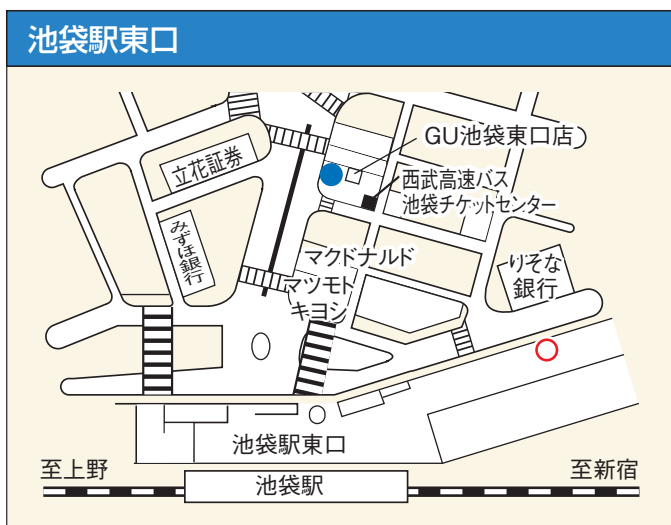

### ■東京(池袋・新宿)⇒新潟行

便名 運行会社		1便 西武	3便 越後	5便 西武	7便 新潟	9便 西武	11便 西武	13便 新潟	15便 越後
車内設備等		USB ポート いずれか		USB ポート いずれか		USB ポート いずれか	USB ポート いずれか		
バスタ新宿	発	6:20	8:00	10:30	13:30	15:30	17:30	23:35	23:50
池袋駅東口	発	6:50	8:30	11:05	14:00	16:05	18:10	0:05	0:20
下落合駅	発	7:00	8:40	11:15	14:10	16:15	18:20	0:15	0:30
練馬駅(練馬区役所前)	発	7:10	8:50	11:25	14:20	16:25	18:30	0:25	0:40
川越的場	発	7:40	9:20	11:55	14:50	16:55	19:00	0:55	1:10
湯沢	着	9:51	11:31	14:06	16:56	19:06	21:11	3:16	3:31
六日町	着	10:07	11:47	14:22	17:12	19:22	21:27	3:32	3:47
魚沼	着	10:21	12:01	14:36	17:26	19:36	21:41	3:46	4:01
小千谷	着	10:57	12:37	15:12	18:02	20:12	22:17	4:22	4:37
越路	着	11:05	12:45	15:20	18:10	20:20	22:25	4:30	4:45
長岡北	着	11:12	12:52	15:27	18:17	20:27	22:32	4:37	4:52
栄	着	11:25	13:05	15:40	18:30	20:40	22:45	4:50	5:05
三条・燕	着	11:29	13:09	15:44	18:34	20:44	22:49	4:54	5:09
巻・潟東	着	11:37	13:17	15:52	18:42	20:52	22:57	5:02	5:17
鳥原	着	11:47	13:27	16:02	18:52	21:02	23:07	5:12	5:27
新潟駅前	着	12:07	13:47	16:22	19:12	21:22	23:27	5:32	5:47
万代シティバスセンター	着	12:12	13:52	16:27	19:17	21:27	23:32	5:37	5:52
佐渡汽船ターミナル	着	..	..	..	..	..	..	5:45	..

※時刻表上13便は佐渡汽船ターミナル5:45着となりますが、6:00発カーフェリーへの接続を補償するものではありません。

(当社HP参照: [高速バス](#) ▶ [新潟県外への路線](#) ▶ [よくある質問](#) ▶ [Q.9](#))

# 池袋・新宿方面 のりば案内図

●のりば ○おりば ●のりば・おりば併用