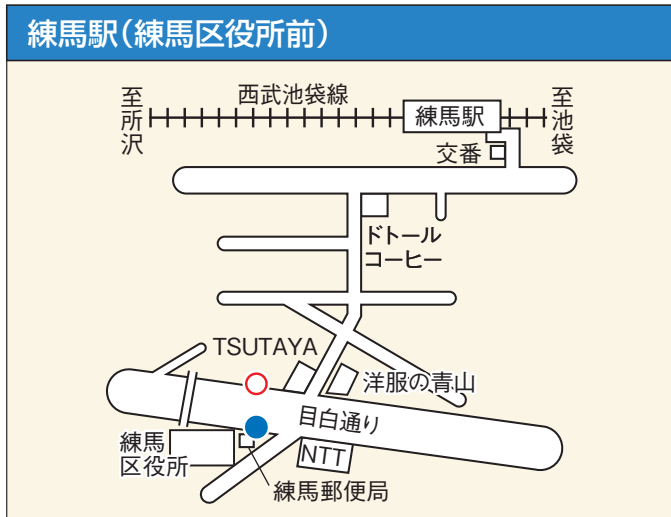

### ■東京(池袋・新宿)⇒新潟行

便名 運行会社		1便 西武	3便 越後	5便 西武	7便 新潟	9便 西武	11便 西武	13便 新潟	15便 越後
車内設備等		USB ポート いずれか		USB ポート いずれか		USB ポート いずれか	USB ポート いずれか		
バスタ新宿	発	6:20	8:00	10:30	13:30	15:30	17:30	23:35	23:50
池袋駅東口	発	6:50	8:30	11:05	14:00	16:05	18:10	0:05	0:20
下落合駅	発	7:00	8:40	11:15	14:10	16:15	18:20	0:15	0:30
練馬駅(練馬区役所前)	発	7:10	8:50	11:25	14:20	16:25	18:30	0:25	0:40
川越的場	発	7:40	9:20	11:55	14:50	16:55	19:00	0:55	1:10
湯沢	着	9:51	11:31	14:06	16:56	19:06	21:11	3:16	3:31
六日町	着	10:07	11:47	14:22	17:12	19:22	21:27	3:32	3:47
魚沼	着	10:21	12:01	14:36	17:26	19:36	21:41	3:46	4:01
小千谷	着	10:57	12:37	15:12	18:02	20:12	22:17	4:22	4:37
越路	着	11:05	12:45	15:20	18:10	20:20	22:25	4:30	4:45
長岡北	着	11:12	12:52	15:27	18:17	20:27	22:32	4:37	4:52
栄	着	11:25	13:05	15:40	18:30	20:40	22:45	4:50	5:05
三条・燕	着	11:29	13:09	15:44	18:34	20:44	22:49	4:54	5:09
巻・潟東	着	11:37	13:17	15:52	18:42	20:52	22:57	5:02	5:17
鳥原	着	11:47	13:27	16:02	18:52	21:02	23:07	5:12	5:27
新潟駅前	着	12:07	13:47	16:22	19:12	21:22	23:27	5:32	5:47
万代シティバスセンター	着	12:12	13:52	16:27	19:17	21:27	23:32	5:37	5:52
佐渡汽船ターミナル	着	..	..	..	..	..	..	5:45	..

※時刻表上13便は佐渡汽船ターミナル5:45着となりますが、6:00発カーフェリーへの接続を補償するものではありません。

(当社HP参照: [高速バス](#) ▶ [新潟県外への路線](#) ▶ [よくある質問](#) ▶ [Q.9](#))

# 池袋・新宿方面 のりば案内図

●のりば ○おりば ●のりば・おりば併用