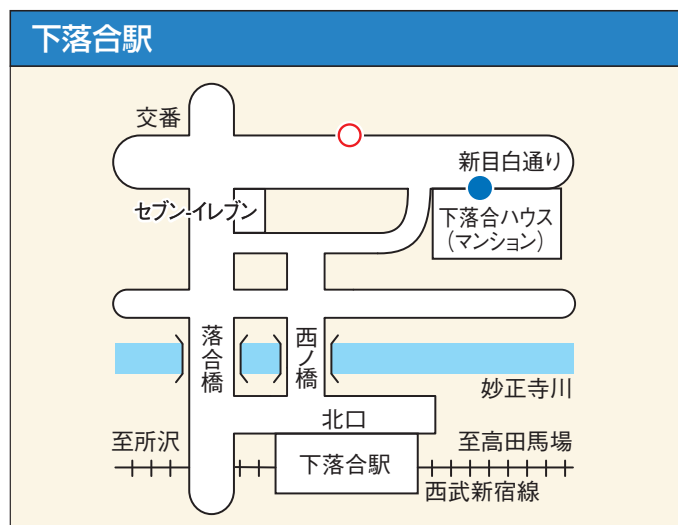

### ■東京(池袋・新宿)⇒新潟行

便名 運行会社		1便 西武	3便 越後	5便 西武	7便 新潟	9便 西武	11便 西武	13便 新潟	15便 越後
車内設備等		USB ポート いずれか		USB ポート いずれか		USB ポート いずれか	USB ポート いずれか		
バスタ新宿	発	6:20	8:00	10:30	13:30	15:30	17:30	23:35	23:50
池袋駅東口	発	6:50	8:30	11:05	14:00	16:05	18:10	0:05	0:20
下落合駅	発	7:00	8:40	11:15	14:10	16:15	18:20	0:15	0:30
練馬駅(練馬区役所前)	発	7:10	8:50	11:25	14:20	16:25	18:30	0:25	0:40
川越的場	発	7:40	9:20	11:55	14:50	16:55	19:00	0:55	1:10
湯沢	着	9:51	11:31	14:06	16:56	19:06	21:11	3:16	3:31
六日町	着	10:07	11:47	14:22	17:12	19:22	21:27	3:32	3:47
魚沼	着	10:21	12:01	14:36	17:26	19:36	21:41	3:46	4:01
小千谷	着	10:57	12:37	15:12	18:02	20:12	22:17	4:22	4:37
越路	着	11:05	12:45	15:20	18:10	20:20	22:25	4:30	4:45
長岡北	着	11:12	12:52	15:27	18:17	20:27	22:32	4:37	4:52
栄	着	11:25	13:05	15:40	18:30	20:40	22:45	4:50	5:05
三条・燕	着	11:29	13:09	15:44	18:34	20:44	22:49	4:54	5:09
巻・潟東	着	11:37	13:17	15:52	18:42	20:52	22:57	5:02	5:17
鳥原	着	11:47	13:27	16:02	18:52	21:02	23:07	5:12	5:27
新潟駅前	着	12:07	13:47	16:22	19:12	21:22	23:27	5:32	5:47
万代シティバスセンター	着	12:12	13:52	16:27	19:17	21:27	23:32	5:37	5:52
佐渡汽船ターミナル	着	..	..	..	..	..	..	5:45	..

※時刻表上13便は佐渡汽船ターミナル5:45着となりますが、6:00発カーフェリーへの接続を補償するものではありません。

(当社HP参照: [高速バス](#) ▶ [新潟県外への路線](#) ▶ [よくある質問](#) ▶ [Q.9](#))

# 池袋・新宿方面 のりば案内図

●のりば ○おりば ●のりば・おりば併用