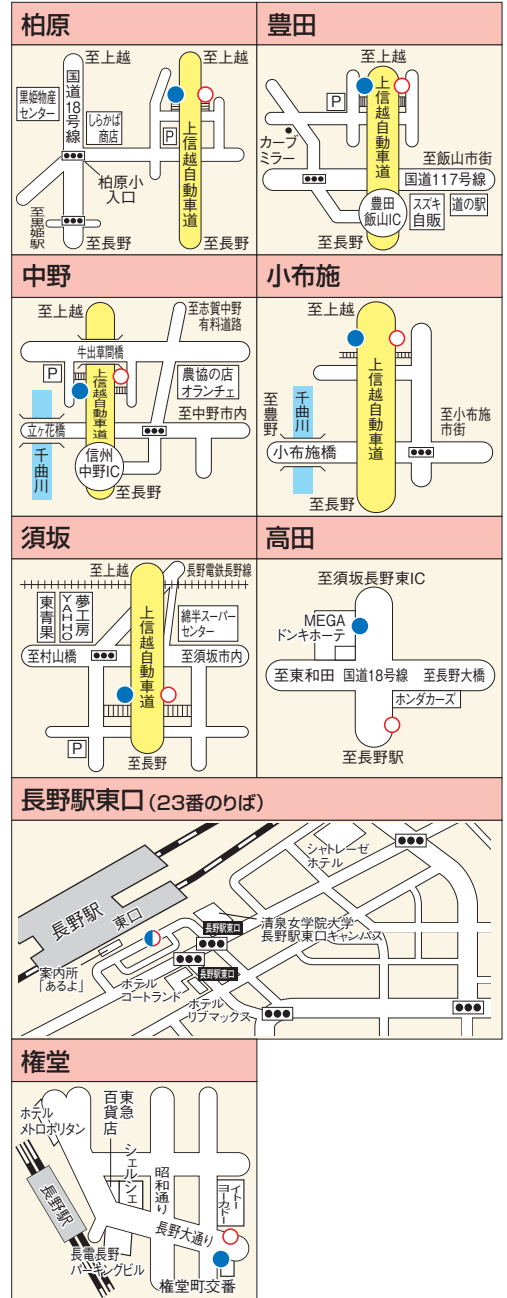

長野高速バス

全車両
Wi-Fi
導入

発車オーライネット
でのご予約はこちら
長野線予約ページへ→

運行会社 / 新潟交通・長電バス 距離 / 215km~216km
所要時間 / 3時間38分~3時間39分 乗務員数 / 1名 任意保険 / 対人賠償無制限

※運用上、異なる設備の車両に変更する場合があります。

運行時刻 2026年8月1日改正

新潟発 → 長野行

長野発 → 新潟行

便名	2便★	4便★	6便N	8便N	便名	1便N	3便N	5便★	7便★
万代ンテイ	7:40	10:30	15:55	17:55	権堂	7:45	10:35	15:45	17:45
新潟駅前	7:45	10:35	16:00	18:00	長野駅東口	8:00	10:50	16:00	18:00
鳥原	8:05	10:55	16:20	18:20	高田	8:10	11:00	16:10	18:10
巻潟東	8:15	11:05	16:30	18:30	須坂	8:28	11:18	16:28	18:28
三条燕	8:23	11:13	16:38	18:38	小布施	8:32	11:22	16:32	18:32
栄	8:27	11:17	16:42	18:42	中野	8:36	11:26	16:36	18:36
長岡北	8:40	11:30	16:55	18:55	豊田	8:43	11:33	16:43	18:43
木田	9:43	12:33	17:58	19:58	柏原	8:51	11:41	16:51	18:51
柏原	10:18	13:08	18:33	20:33	木田	9:26	12:16	17:26	19:26
豊田	10:26	13:16	18:41	20:41	長岡北	10:29	13:19	18:29	20:29
中野	10:33	13:23	18:48	20:48	栄	10:42	13:32	18:42	20:42
小布施	10:37	13:27	18:52	20:52	三条燕	10:46	13:36	18:46	20:46
須坂	10:42	13:32	18:57	20:57	巻潟東	10:54	13:44	18:54	20:54
高田	11:00	13:50	19:15	21:15	鳥原	11:04	13:54	19:04	21:04
長野駅東口	11:08	13:58	19:23	21:23	新潟駅前	11:24	14:14	19:24	21:24
権堂	11:14	14:04	19:29	21:29	万代ンテイ	11:29	14:19	19:29	21:29

天候及び道路状況等により遅延する場合がありますのでご了承願います。★:新潟交通 N:長電バス

のりば案内図 ●のりば ○おりば ●のりば・おりば併用

運賃表 2024年10月1日改正

大人片道(小人片道) (単位:円)

		万代ンテイバスセンター 新潟駅前 鳥巻 潟東	三 条 燕 栄 岡 北	木 田	
柏原	原田	A運賃	4,200(2,100)	3,700(1,850)	2,700(1,350)
中野・小布施	須坂				
高田	権堂				
柏原	原田	B運賃	3,700(1,850)	3,200(1,600)	2,200(1,100)
中野・小布施	須坂				
高田	権堂				
柏原	原田	C運賃	3,300(1,650)	2,800(1,400)	1,800(900)
中野・小布施	須坂				
高田	権堂				

お問い合わせ・ご予約は

新潟交通 高速バス予約センター 025-241-9000
新潟交通 新潟東部営業所 025-271-7253
(新潟発の当日夜行便~早期便ご予約<片道>と取消専用)
長電バス 高速バス予約センター 026-295-8050

WEBでのご予約は
発車オーライネットをご利用ください

購入期限 ご乗車日の2日前の22:59まで

※購入期限までに乗車券を購入されない場合は、自動的に予約がキャンセルされますのでご注意ください。