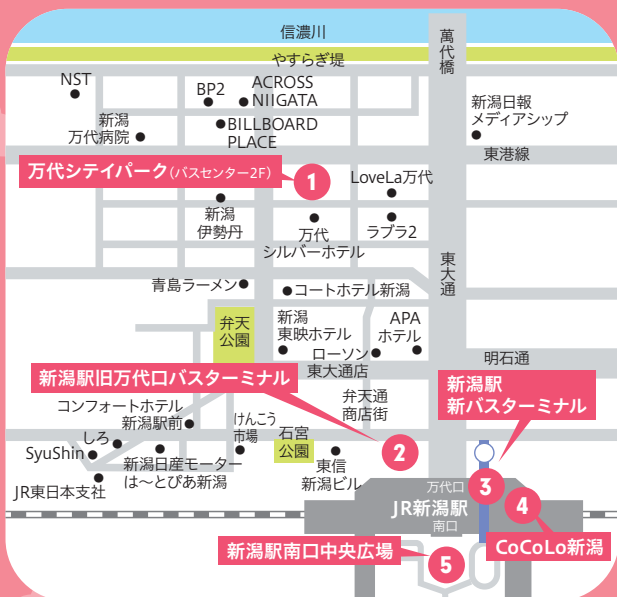

お宝オークション販売&鉄道古物販売

●「旧万代口バスターミナル」に設置されていた！5番線・6番線の案内板や行先看板など全16商品をオークション販売！

●鉄道古物のオークションも同時開催！
入札時間11:00～13:00 結果発表13:50～14:00

●鉄道古物販売 11:00～13:30
駅名標、区名札、
タブレットキャリアなどを販売

※10:00から200枚限定の購入順番券の抽選を行います。
※購入順番券1枚につき1点の購入に限らせていただきます。
※10:00以前にお並びいただくことはご遠慮ください。

SPECIAL LIVE

BE THE VOICE

東京出身の和田純子と鈴木俊治によるデュオ。日本はもとより、韓国でもファンを魅了中。2023年にはデビュー25周年を迎え、各地でアニバーサリーツアーを敢行中。

●LIVE 14:30/旧万代口ターミナル
17:30/南口中央広場

しゃぼん玉のかこちゃん

●シャボン玉ステージショー
11:30・16:00/南口中央広場
13:30/旧万代口ターミナル
●ワークショップの開催
14:30～15:30南口中央広場

「懐かしの写真謎解き」クイズラリー

11:00～19:00 ※お一人様に付き1回限り ※景品が無くなり次第終了

5エリア(万代シティ、旧万代口BT、新潟駅新BT、CoCoLo新潟、南口中央広場)を回遊してフラッシュプリントの写真を撮影。写真から浮かび上がるキーワードを集めて下記の解答欄に記入しよう。正解者には南口広場で右記景品のいずれかとポストカードをプレゼント！

下記5エリアに設置してあるボードの写真をスマホでフラッシュ撮影！

- 1 ラブラ万代・ラブラ2、万代シルバーホテル、新潟伊勢丹、ビルボードプレイス・BP2に囲まれたバスセンター2Fに設置ついでにお買物を楽しんでね♪
- 2 3/30までバスの乗車場所として利用されていたエリアを特別に開放してイベントを開催中！最初で最後の惜別イベントを堪能してね♪
- 3 3/31から運用を開始した新バスのりばに設置1番線～18番線まであるのりばの中からボードを見つけてね♪
- 4 3/27に開業した新しいショッピングエリアの2F EAST SIDEに設置新潟初出店の店舗や人気の商品を取扱う店舗が集まるエリアの中でボード探索を楽しんでね♪
- 5 焚火台を囲みながらグルメやイベントを楽しめるNIIGATA焚火ガーデン開催中！イベントの合間にクイズラリーをお楽しみください♪