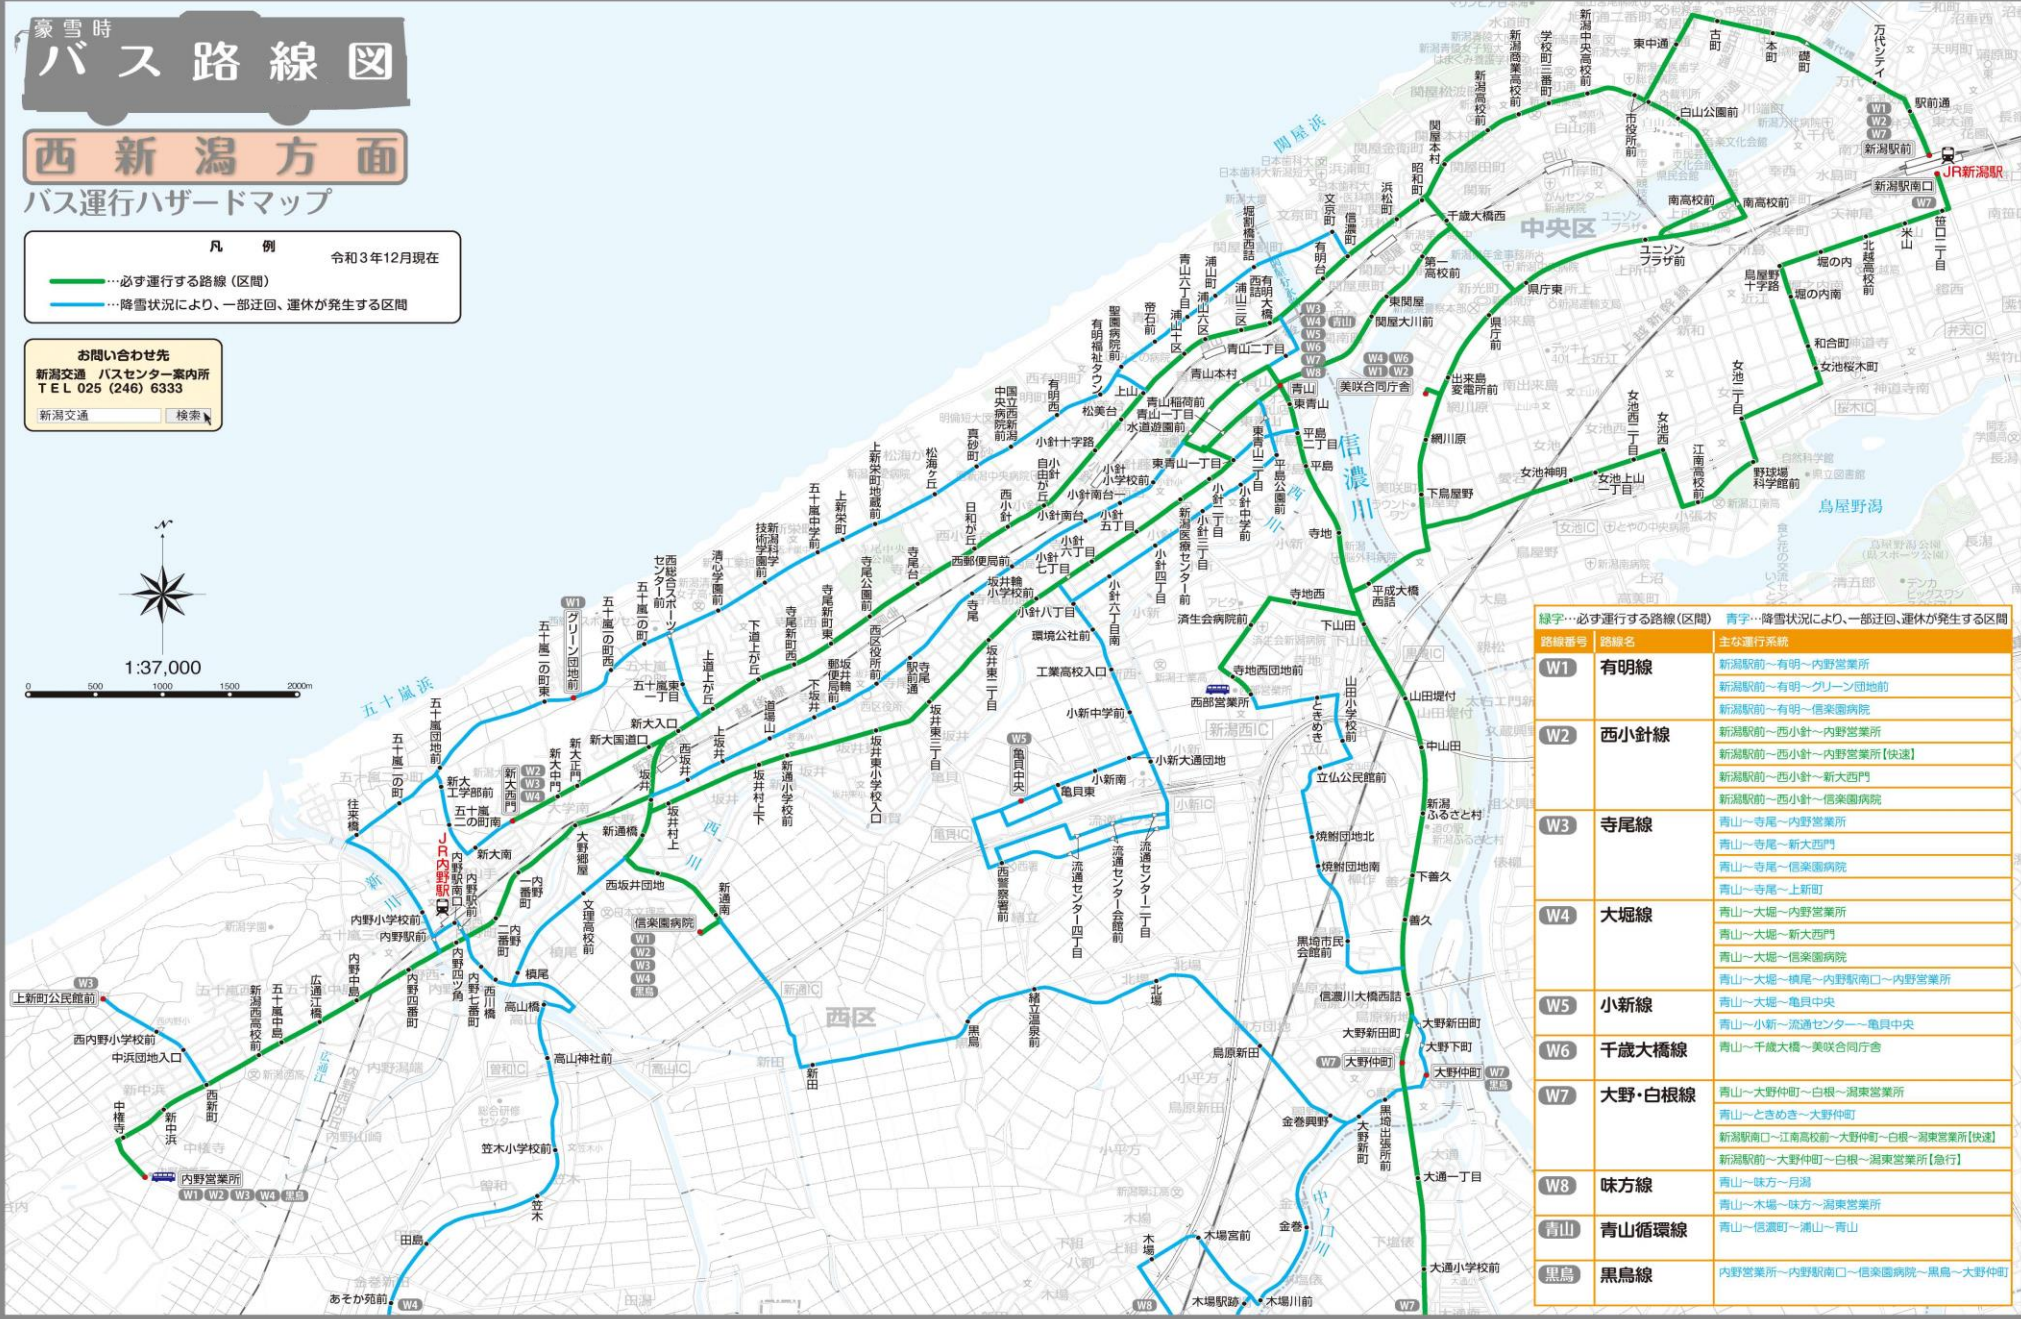

豪雪時 バス路線図

西新潟方面 バス運行ハザードマップ

凡例 令和3年12月現在

● 緑線…必ず運行する路線(区間)
● 青線…降雪状況により、一部迂回、運休が発生する区間

お問い合わせ先
新潟交通 バスセンター案内所
TEL 025 (246) 6333
新潟交通 検索

路線番号	路線名	主な運行系統
W1	有明線	新潟駅前～有明～内野営業所 新潟駅前～有明～グリーン団地前 新潟駅前～有明～信楽園病院
W2	西小針線	新潟駅前～西小針～内野営業所 新潟駅前～西小針～内野営業所【快速】 新潟駅前～西小針～新大西門 新潟駅前～西小針～信楽園病院
W3	寺尾線	青山～寺尾～内野営業所 青山～寺尾～新大西門 青山～寺尾～信楽園病院 青山～寺尾～上新町
W4	大塚線	青山～大塚～内野営業所 青山～大塚～新大西門 青山～大塚～信楽園病院 青山～大塚～横尾～内野駅前～内野営業所
W5	小新線	青山～小新～亀井中央 青山～小新～流通センター～亀井中央
W6	千歳大橋線	青山～千歳大橋～美咲合同庁舎
W7	大野・白根線	青山～大野仲町～白根～湯東営業所 青山～ときめき～大野仲町 新潟駅前～江南高校前～大野仲町～白根～湯東営業所【快速】 新潟駅前～大野仲町～白根～湯東営業所【急行】
W8	味方線	青山～味方～月湖 青山～木場～味方～湯東営業所
青山	青山循環線	青山～信濃町～蒲山～青山
黒島	黒島線	内野営業所～内野駅前～信楽園病院～黒島～大野仲町

この地図の作成に当たっては、国土地理院長の承認を得て、同院発行の1万分の1地形図及び基礎地図情報を使用した。(承認番号 平31情使 第29-705号)