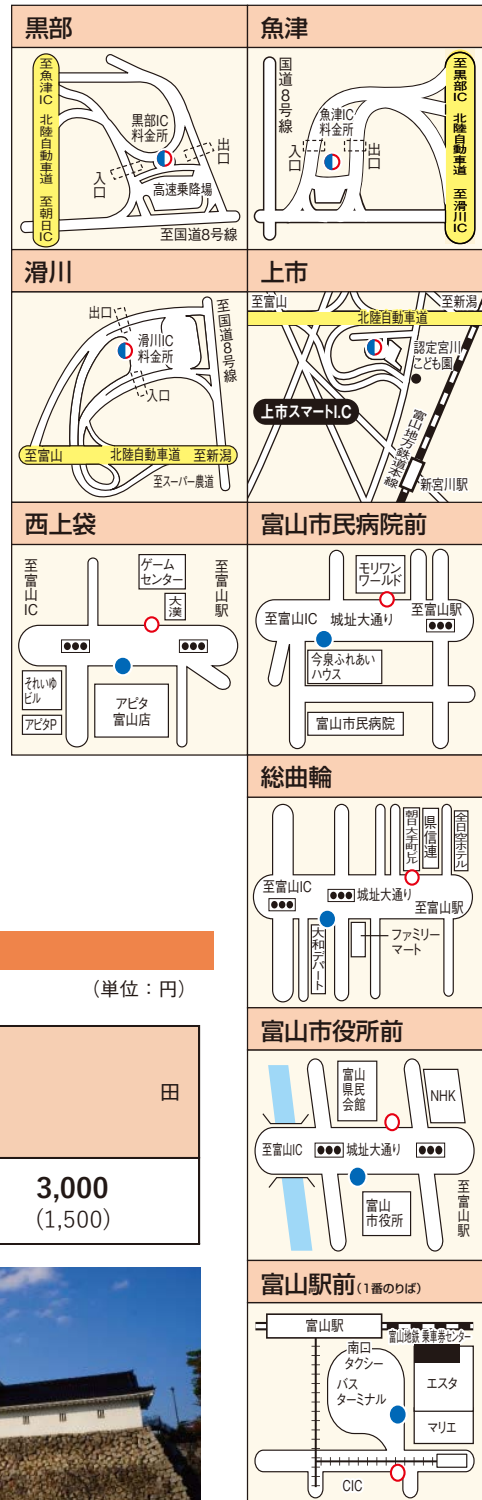

富山高速バス

一部便のみ
※運用上、異なる設備の車両に変更する場合があります。

発車オーライネット
でのご予約はこちら

富山線予約ページへ

運行会社/新潟交通・富山地方鉄道 距離/263km~265km
所要時間/3時間51分~3時間52分 乗務員数/1名 任意保険/対人賠償無制限

運行時刻

2022年4月29日改正

■新潟⇒富山 行

便名	2便	4便
運行会社	新潟	地铁
車内設備等	Wi-Fi	
万代シティバスセンター	発 7:50	18:10
新潟駅前	発 7:55	18:15
鳥原	発 8:15	18:35
巻・潟東	発 8:25	18:45
三条・燕	発 8:33	18:53
栄	発 8:37	18:57
長岡北	発 8:50	19:10
木田(上越)	発 9:53	20:13
黒部	着 10:56	21:16
魚津	着 11:03	21:23
滑川	着 11:11	21:31
上市	着 11:17	21:37
西上袋	着 11:30	21:50
富山市民病院前	着 11:33	21:53
総曲輪	着 11:38	21:58
富山市役所前	着 11:39	21:59
富山駅前	着 11:41	22:01

■富山⇒新潟 行

便名	1便	3便
運行会社	地铁	新潟
車内設備等	Wi-Fi	
富山駅前	発 7:40	17:10
富山市役所前	発 7:42	17:12
総曲輪	発 7:43	17:13
富山市民病院前	発 7:48	17:18
西上袋	発 7:51	17:21
上市	発 8:06	17:36
滑川	発 8:13	17:43
魚津	発 8:21	17:51
黒部	発 8:28	17:58
木田(上越)	着 9:29	18:59
長岡北	着 10:32	20:02
栄	着 10:45	20:15
三条・燕	着 10:49	20:19
巻・潟東	着 10:57	20:27
鳥原	着 11:07	20:37
新潟駅前	着 11:27	20:57
万代シティバスセンター	着 11:32	21:02

天候及び道路状況等により遅延する場合がありますのでご了承願います。Wi-Fi…コンセント付車両
新潟:新潟交通 地铁:富山地方鉄道

のりば案内図

●のりば ○おりば ●のりばおりば併用

運賃表

大人片道 (小人片道)

(単位: 円)

	万代シティバスセンター 新潟駅前 鳥原 巻・潟東	三 長	条 栄 岡	燕 北	木 田
黒部 富山駅前	4,900 (2,450)	4,300 (2,150)	3,000 (1,500)		