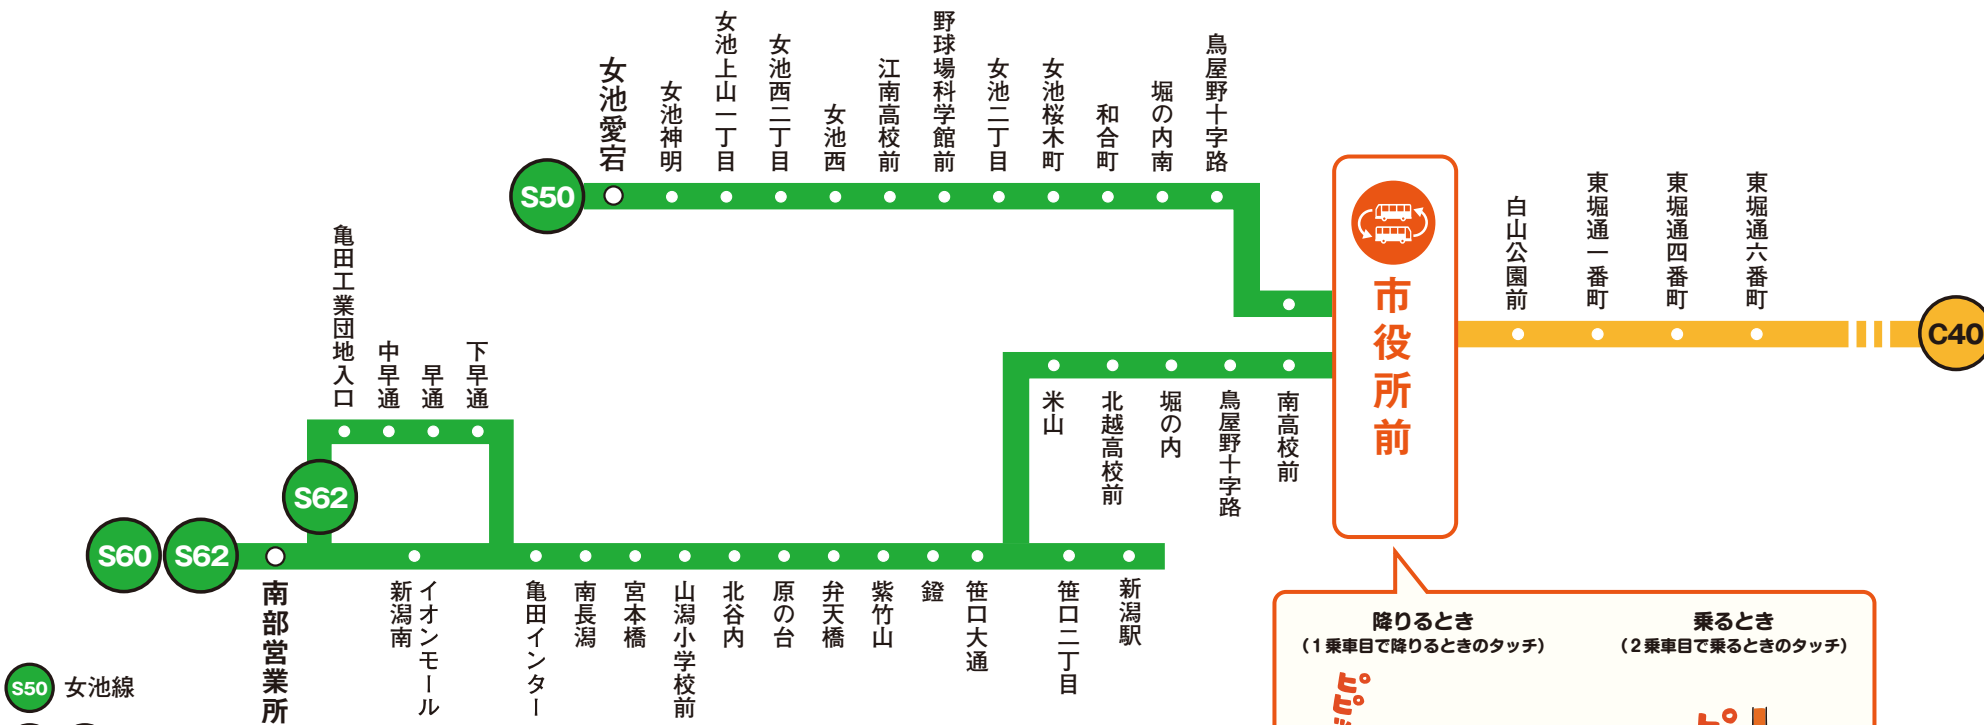

りゅーとでまち割60が適用となる乗り換えのご案内

「まち割60」とは適用区間の乗り換えポイントで60分以内に乗り換えると2乗車目の運賃から割引するサービスです

女池線・長潟線(市役所前乗り換え)東堀通線

女池線・長潟線の下記区間は東堀通線に市役所前で乗り換えた場合、東堀通六番町まで「まち割60」が適用されます。

※東堀通線から女池線・長潟線へ乗り換えた場合も「まち割60」が適用となります。

—まち割60適用区間—

- S50 女池線
- S60 S62 長潟線
- C40 東堀通線
- 乗り換えポイント

市役所前

降りるとき (1乗車目で降りるときのタッチ)

乗るとき (2乗車目で乗るときのタッチ)

市役所前で60分以内にお乗り換え下さい。

※まち割60適用にあたり、りゅーとカードの使用方法・適用条件等は「りゅーとご利用案内」またはホームページ等でご確認ください。

※上記掲載以外でも「まち割60」が適用される乗り換えパターンがあります。

*現金・Suica等、他社ICカードでお支払いの場合も、新潟市発行「のりかえ現金カード」を使うと、「まち割60」が適用されます。