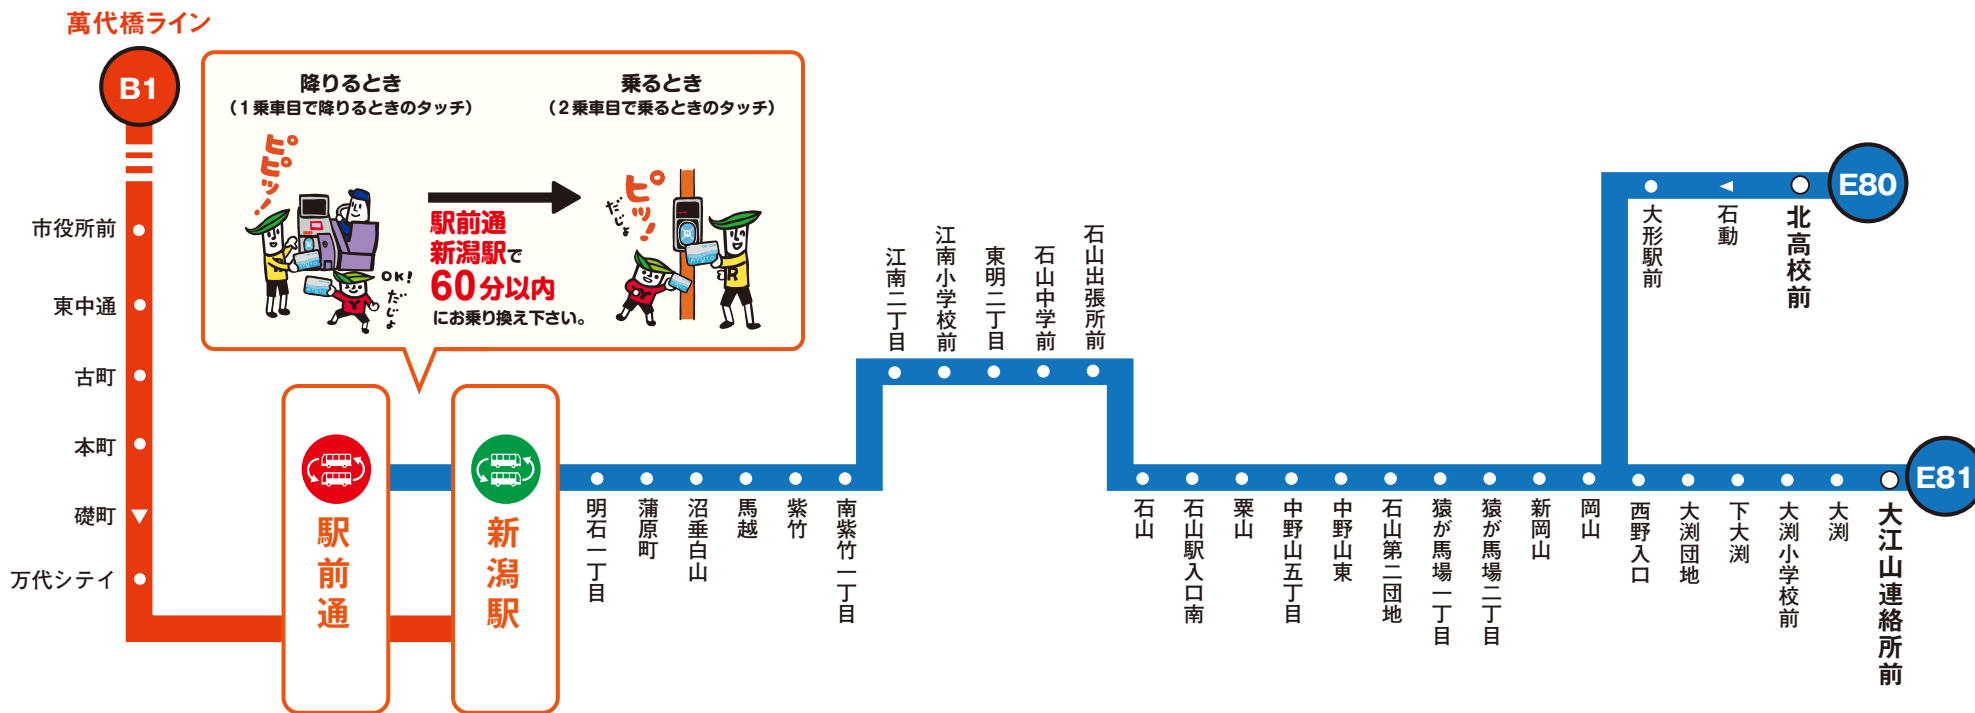

りゅーとでまち割60が適用となる乗り換えのご案内

「まち割60」とは適用区間の乗り換えポイントで60分以内に乗り換えると2乗車目の運賃から割引するサービスです

石山線(駅前通・新潟駅乗り換え) 萬代橋ライン

石山線の下記区間は萬代橋ラインに駅前通で乗り換えた場合、市役所前まで「まち割60」が適用されます。

※ 萬代橋ラインから石山線へ新潟駅で乗り換えた場合も、「まち割60」が適用となります。

—まち割60適用区間—

E80 E81 石山線

B1 萬代橋ライン

乗り換えポイント(市役所前方面行き)

乗り換えポイント(郊外方面行き)

※まち割60適用にあたり、りゅーとカードの使用方法・適用条件等は「りゅーとご利用案内」またはホームページ等でご確認ください。

※上記掲載以外でも「まち割60」が適用される乗り換えパターンがあります。

*現金・Suica等、他社ICカードでお支払いの場合も、新潟市発行「のりかえ現金カード」を使うと、「まち割60」が適用されます。