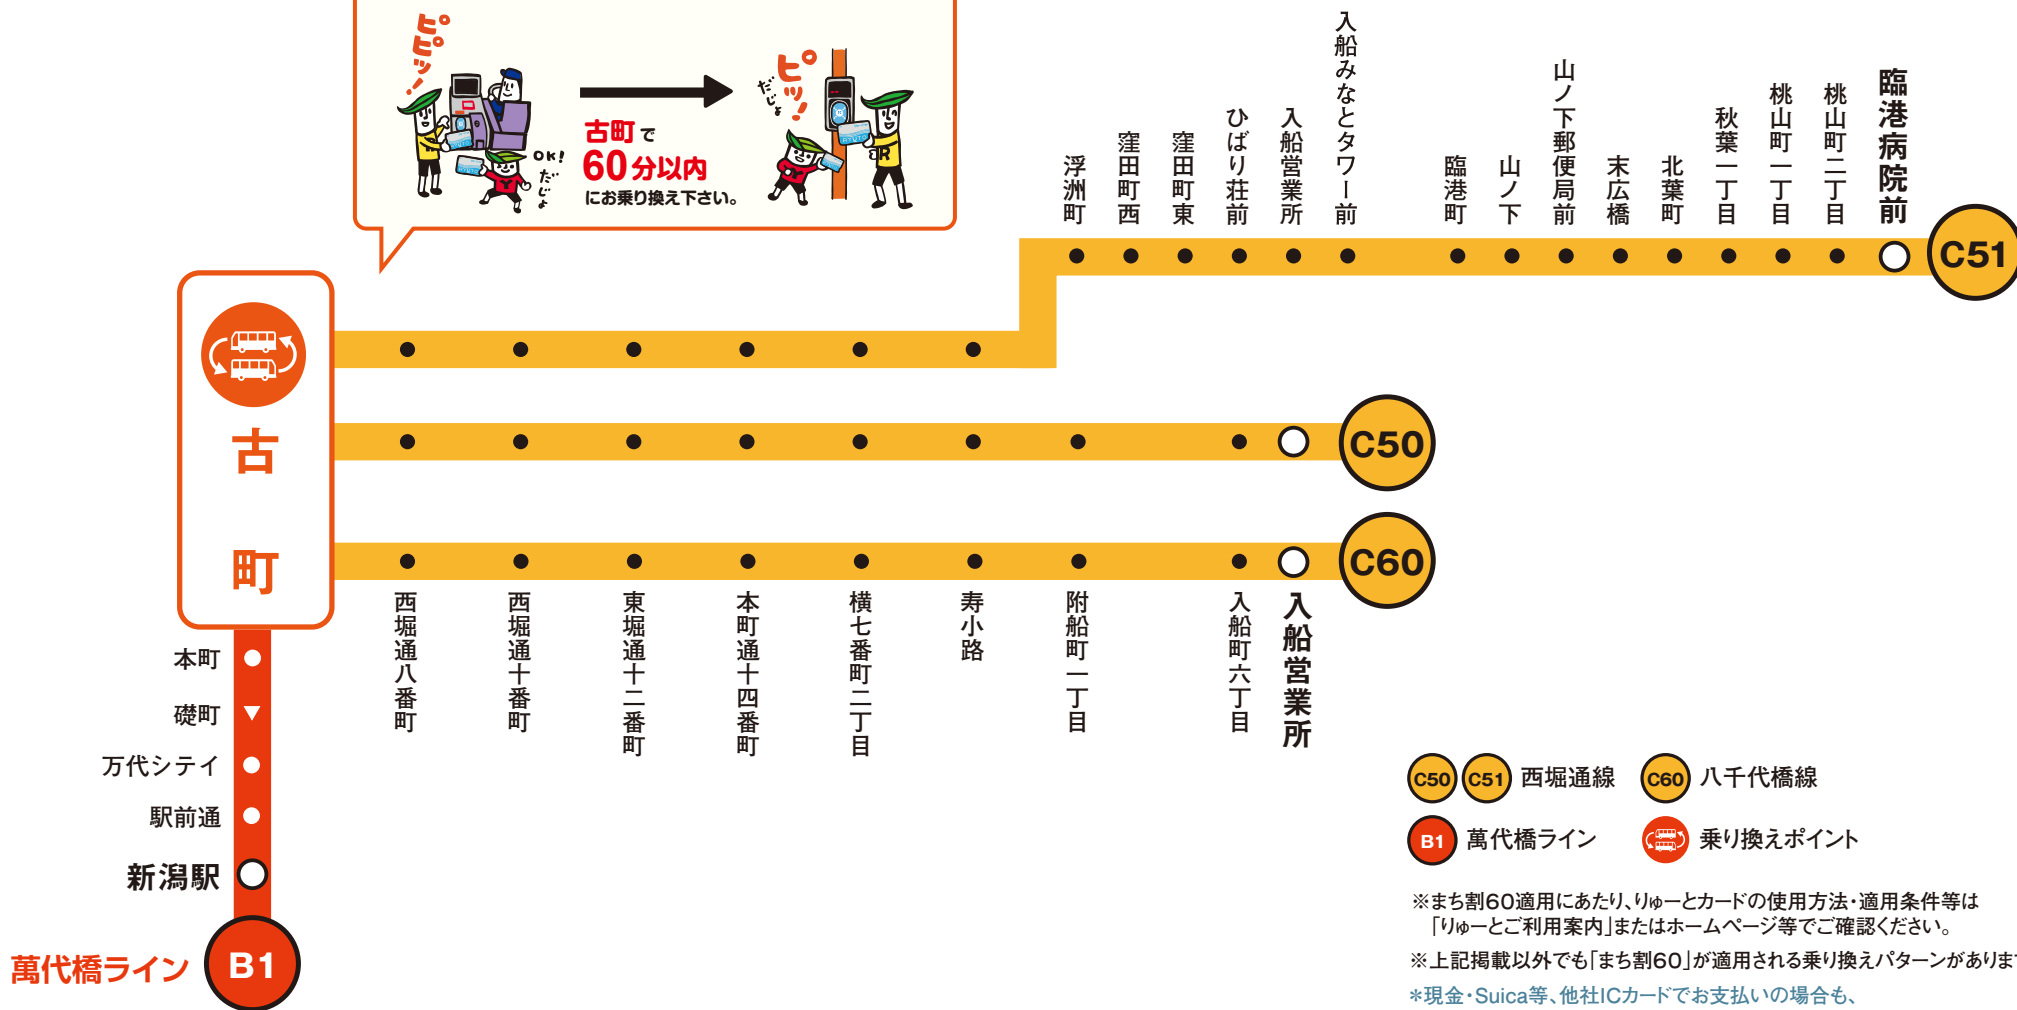

# りゅーとで まち割60が適用となる乗り換えのご案内

「まち割60」とは適用区間の乗り換えポイントで60分以内に乗り換えると2乗車目の運賃から割引するサービスです

## 西堀通線・八千代橋線(古町乗り換え)萬代橋ライン

西堀通線・八千代橋線の下記区間は萬代橋ラインに古町で乗り換えた場合、新潟駅まで「まち割60」が適用されます。

※萬代橋ラインから西堀通線・八千代橋線へ乗り換えた場合も「まち割60」が適用となります。

### —まち割60適用区間—

- C50 C51 西堀通線
- C60 八千代橋線
- B1 萬代橋ライン
- 乗り換えポイント

※まち割60適用にあたり、りゅーとカードの使用法・適用条件等は「りゅーとご利用案内」またはホームページ等でご確認ください。  
 ※上記掲載以外でも「まち割60」が適用される乗り換えパターンがあります。  
 \*現金・Suica等、他社ICカードでお支払いの場合も、新潟市発行「のりかえ現金カード」を使うと、「まち割60」が適用されます。