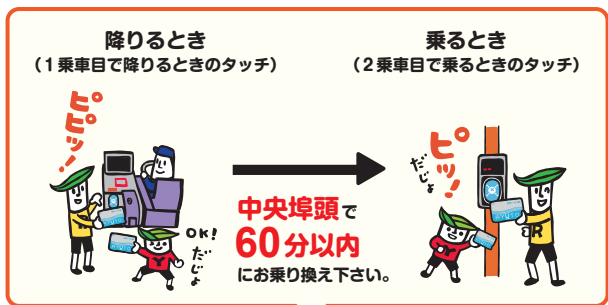

—まち割60適用区間—

E20 ~ E26 空港・松浜線

E10 E11 E12 臨港線

乗り換えポイント

※まち割60適用にあたり、りゅーとカードの使用方法・適用条件等は「りゅーとご利用案内」またはホームページ等でご確認ください。

※上記掲載以外でも「まち割60」が適用される乗り換えパターンがあります。

*現金・Suica等、他社ICカードでお支払いの場合も、新潟市発行「のりかえ現金カード」を使うと、「まち割60」が適用されます。