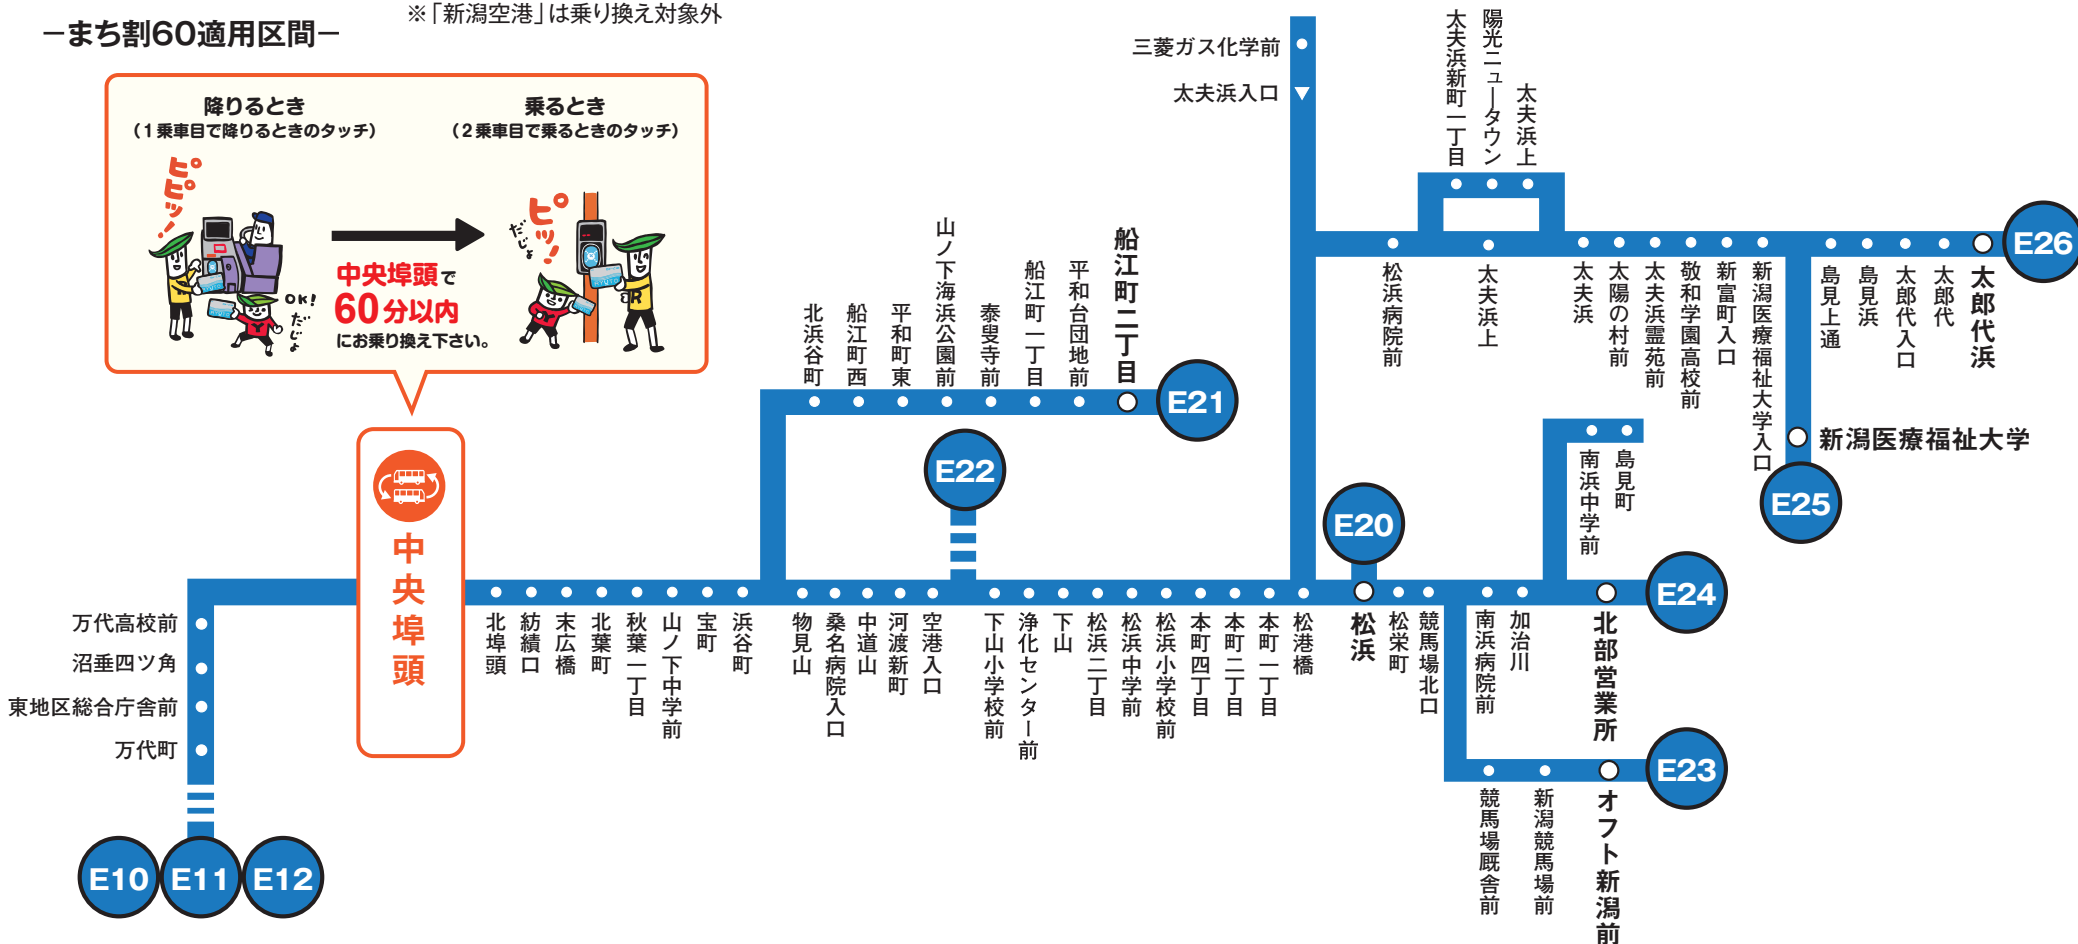

# りゅーとでまち割60が適用となる乗り換えのご案内

「まち割60」とは適用区間の乗り換えポイントで60分以内に乗り換えると2乗車目の運賃から割引するサービスです

## 空港・松浜線(中央埠頭乗り換え)臨港線

空港・松浜線の下記区間は臨港線に中央埠頭で乗り換えた場合、万代町まで「まち割60」が適用されます。

※臨港線から空港・松浜線へ乗り換えた場合も「まち割60」が適用となります。

※「新潟空港」は乗り換え対象外

### —まち割60適用区間—

E20 ~ E26 空港・松浜線

E10 E11 E12 臨港線

乗り換えポイント

※まち割60適用にあたり、りゅーとカードの使用方法・適用条件等は「りゅーとご利用案内」またはホームページ等でご確認ください。

※上記掲載以外でも「まち割60」が適用される乗り換えパターンがあります。

\*現金・Suica等、他社ICカードでお支払いの場合も、新潟市発行「のりかえ現金カード」を使うと、「まち割60」が適用されます。