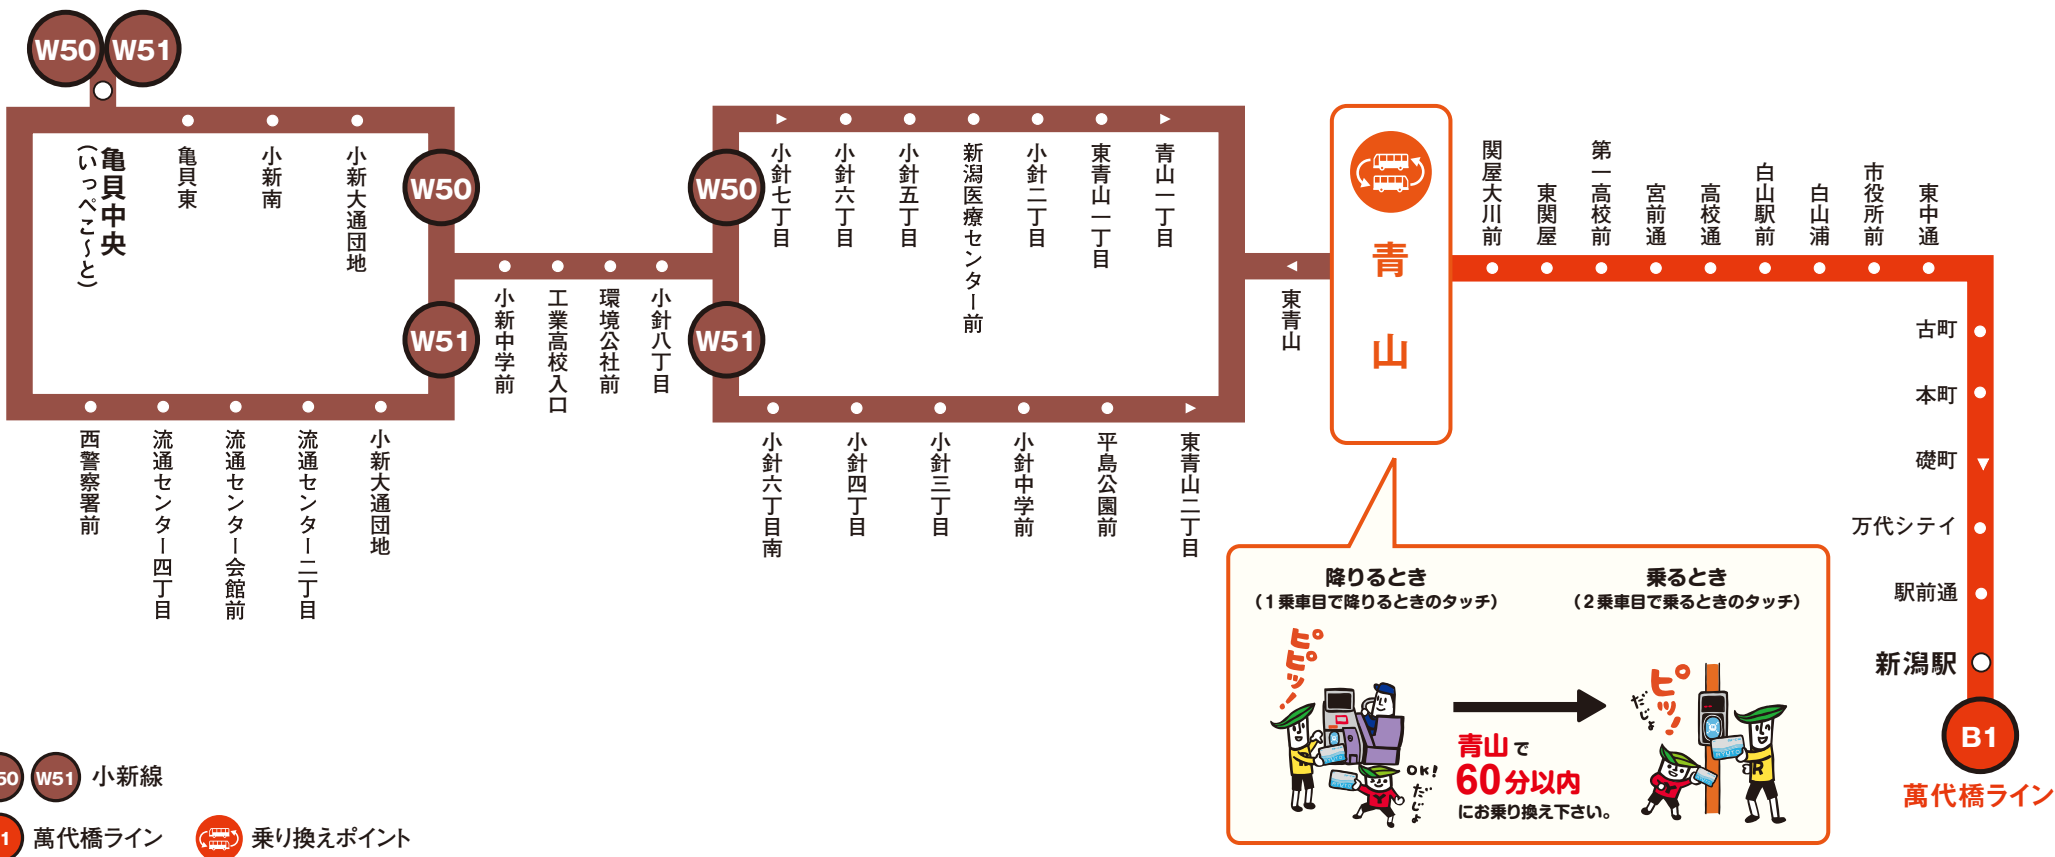

りゅーとで まち割60が適用となる乗り換えのご案内

「まち割60」とは適用区間の乗り換えポイントで60分以内に乗り換えると2乗車目の運賃から割引するサービスです

小新線(青山乗り換え)萬代橋ライン

小新線は萬代橋ラインに青山で乗り換えた場合、新潟駅まで「まち割60」が適用されます。

※萬代橋ラインから小新線へ乗り換えた場合も「まち割60」が適用となります。

—まち割60適用区間—

W50 W51 小新線

B1 萬代橋ライン 乗り換えポイント

※まち割60適用にあたり、りゅーとカードの使用方法・適用条件等は「りゅーとご利用案内」またはホームページ等でご確認ください。

※上記掲載以外でも「まち割60」が適用される乗り換えパターンがあります。

*現金・Suica等、他社ICカードでお支払いの場合も、新潟市発行「のりかえ現金カード」を使うと、「まち割60」が適用されます。