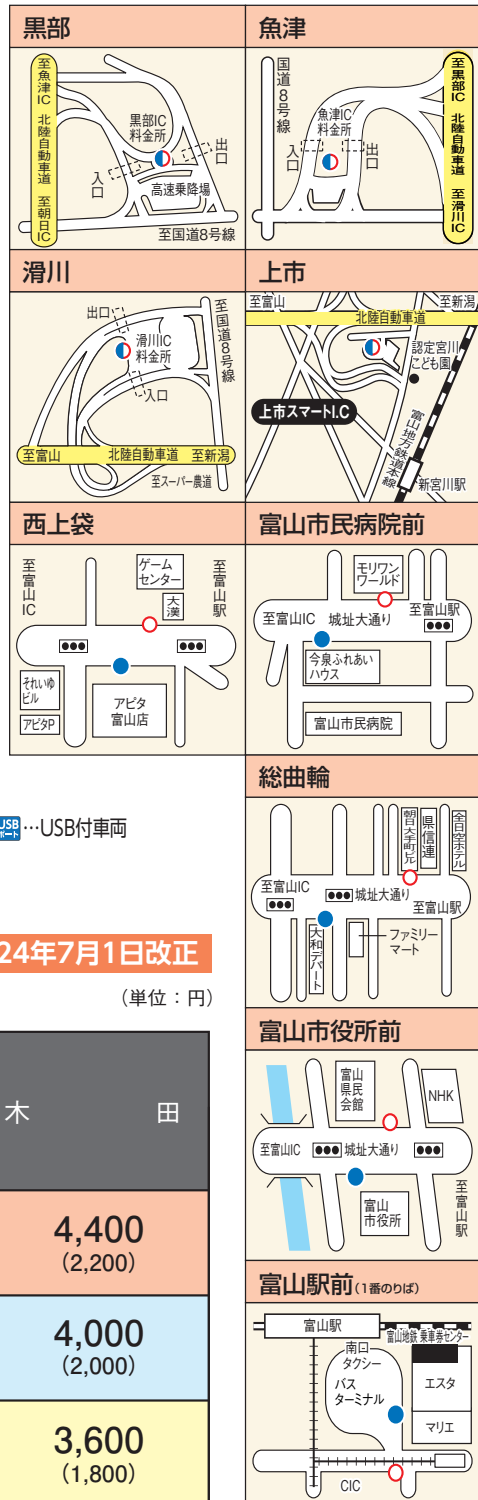

## 運行時刻

2024年4月1日改正

### ■新潟⇒富山 行

便名	2便	4便
運行会社	新潟	地铁
車内設備等		いずれか
万代シティバスセンター	発 8:10	17:30
新潟駅前	発 8:15	17:35
鳥原	発 8:35	17:55
巻・潟東	発 8:45	18:05
三条・燕	発 8:53	18:13
栄	発 8:57	18:17
長岡北	発 9:10	18:30
木田	発 10:13	19:33
黒部	着 11:16	20:36
魚津	着 11:23	20:43
滑川	着 11:31	20:51
上市	着 11:37	20:57
西上袋	着 11:50	21:10
富山市民病院前	着 11:53	21:13
総曲輪	着 11:58	21:18
富山市役所前	着 11:59	21:19
富山駅前	着 12:01	21:21

### ■富山⇒新潟 行

便名	1便	3便
運行会社	地铁	新潟
車内設備等	いずれか	
富山駅前	発 8:00	17:10
富山市役所前	発 8:02	17:12
総曲輪	発 8:03	17:13
富山市民病院前	発 8:08	17:18
西上袋	発 8:11	17:21
上市	発 8:26	17:36
滑川	発 8:33	17:43
魚津	発 8:41	17:51
黒部	発 8:48	17:58
木田	着 9:49	18:59
長岡北	着 10:52	20:02
栄	着 11:05	20:15
三条・燕	着 11:09	20:19
巻・潟東	着 11:17	20:27
鳥原	着 11:27	20:37
新潟駅前	着 11:47	20:57
万代シティバスセンター	着 11:52	21:02

## 運賃表

2024年7月1日改正

大人片道 (小人片道)

(単位:円)

		万代シティバスセンター 新潟駅前 鳥原 巻 潟東	三 条 栄 網 北	木 田
黒部 ~ 富山駅前	A運賃	6,300 (3,150)	5,700 (2,850)	4,400 (2,200)
	B運賃	5,900 (2,950)	5,300 (2,650)	4,000 (2,000)
	C運賃	5,500 (2,750)	4,900 (2,450)	3,600 (1,800)