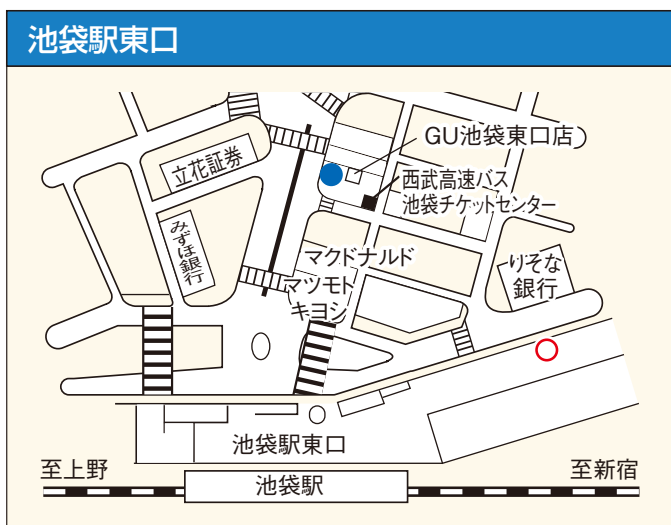

■東京(池袋・新宿)⇒新潟行

便名 運行会社		1便 西武	3便 越後	5便 西武	7便 新潟	9便 西武	11便 西武	13便 新潟	15便 越後
車内設備等		USB ポート いずれか		USB ポート いずれか		USB ポート いずれか	USB ポート いずれか		
バスタ新宿	発	6:20	8:00	10:25	13:30	15:30	17:30	23:35	23:50
池袋駅東口	発	6:50	8:30	11:00	14:00	16:00	18:00	0:05	0:20
下落合駅	発	7:00	8:40	11:10	14:10	16:10	18:10	0:15	0:30
練馬駅(練馬区役所前)	発	7:10	8:50	11:20	14:20	16:20	18:20	0:25	0:40
川越的場	発	7:40	9:20	11:50	14:50	16:50	18:50	0:55	1:10
湯沢	着	9:51	11:31	14:01	16:56	19:01	21:01	3:16	3:31
六日町	着	10:07	11:47	14:17	17:12	19:17	21:17	3:32	3:47
魚沼	着	10:21	12:01	14:31	17:26	19:31	21:31	3:46	4:01
小千谷	着	10:57	12:37	15:07	18:02	20:07	22:07	4:22	4:37
越路	着	11:05	12:45	15:15	18:10	20:15	22:15	4:30	4:45
長岡北	着	11:12	12:52	15:22	18:17	20:22	22:22	4:37	4:52
栄	着	11:25	13:05	15:35	18:30	20:35	22:35	4:50	5:05
三条・燕	着	11:29	13:09	15:39	18:34	20:39	22:39	4:54	5:09
巻・潟東	着	11:37	13:17	15:47	18:42	20:47	22:47	5:02	5:17
鳥原	着	11:47	13:27	15:57	18:52	20:57	22:57	5:12	5:27
新潟駅前	着	12:07	13:47	16:17	19:12	21:17	23:17	5:32	5:47
万代シティバスセンター	着	12:12	13:52	16:22	19:17	21:22	23:22	5:37	5:52
佐渡汽船ターミナル	着	5:45	..

※時刻表上13便は佐渡汽船ターミナル5:45着となりますが、6:00発カーフェリーへの接続を補償するものではありません。

(当社HP参照: [高速バス](#) ▶ [新潟県外への路線](#) ▶ [よくある質問](#) ▶ [Q.9](#))

池袋・新宿方面 のりば案内図

●のりば ○おりば ●のりば・おりば併用

バスタ新宿(新宿高速バスターミナル)

新宿西口
ハルカ

新宿ダイビル
(旧アルタ)

みずほ銀行

小田急百貨店

京王百貨店

JR新宿駅

ルミネ新宿
ルミネ1

甲州街道

ミライナタワー

タカシマヤ
タイムズ
スクエア

小田急ホテル
センチュリーサザンタワー