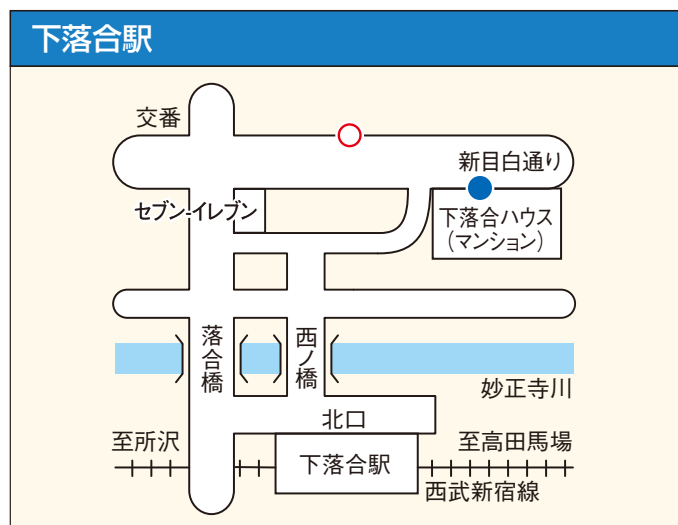

■東京(池袋・新宿)⇒新潟行

便名 運行会社		1便 西武	3便 越後	5便 西武	7便 新潟	9便 西武	11便 西武	13便 新潟	15便 越後
車内設備等		USB ポート いずれか		USB ポート いずれか		USB ポート いずれか	USB ポート いずれか		
バスタ新宿	発	6:20	8:00	10:25	13:30	15:30	17:30	23:35	23:50
池袋駅東口	発	6:50	8:30	11:00	14:00	16:00	18:00	0:05	0:20
下落合駅	発	7:00	8:40	11:10	14:10	16:10	18:10	0:15	0:30
練馬駅(練馬区役所前)	発	7:10	8:50	11:20	14:20	16:20	18:20	0:25	0:40
川越的場	発	7:40	9:20	11:50	14:50	16:50	18:50	0:55	1:10
湯沢	着	9:51	11:31	14:01	16:56	19:01	21:01	3:16	3:31
六日町	着	10:07	11:47	14:17	17:12	19:17	21:17	3:32	3:47
魚沼	着	10:21	12:01	14:31	17:26	19:31	21:31	3:46	4:01
小千谷	着	10:57	12:37	15:07	18:02	20:07	22:07	4:22	4:37
越路	着	11:05	12:45	15:15	18:10	20:15	22:15	4:30	4:45
長岡北	着	11:12	12:52	15:22	18:17	20:22	22:22	4:37	4:52
栄	着	11:25	13:05	15:35	18:30	20:35	22:35	4:50	5:05
三条・燕	着	11:29	13:09	15:39	18:34	20:39	22:39	4:54	5:09
巻・潟東	着	11:37	13:17	15:47	18:42	20:47	22:47	5:02	5:17
鳥原	着	11:47	13:27	15:57	18:52	20:57	22:57	5:12	5:27
新潟駅前	着	12:07	13:47	16:17	19:12	21:17	23:17	5:32	5:47
万代シティバスセンター	着	12:12	13:52	16:22	19:17	21:22	23:22	5:37	5:52
佐渡汽船ターミナル	着	5:45	..

※時刻表上13便は佐渡汽船ターミナル5:45着となりますが、6:00発カーフェリーへの接続を補償するものではありません。

(当社HP参照: [高速バス](#) ▶ [新潟県外への路線](#) ▶ [よくある質問](#) ▶ [Q.9](#))

池袋・新宿方面 のりば案内図

●のりば ○おりば ●のりば・おりば併用

バスタ新宿(新宿高速バスターミナル)

新宿西口
ハルカ

新宿ダイビル
(旧アルタ)

みずほ銀行