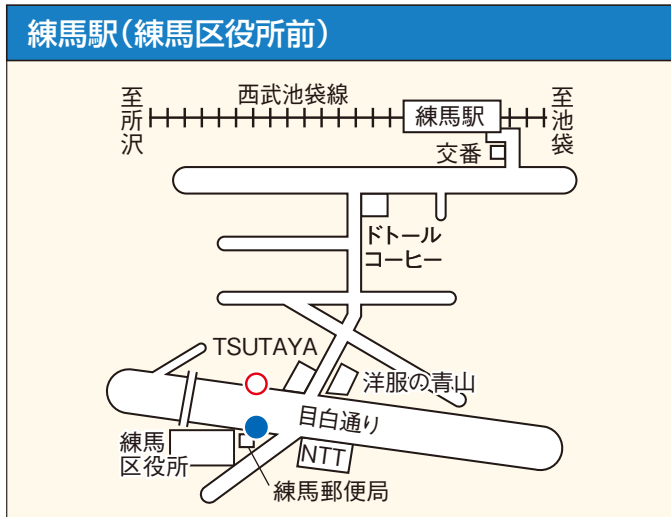

■東京(池袋・新宿)⇒新潟行

便名 運行会社		1便 西武	3便 越後	5便 西武	7便 新潟	9便 西武	11便 西武	13便 新潟	15便 越後
車内設備等		USB ポート いずれか		USB ポート いずれか		USB ポート いずれか	USB ポート いずれか		
バスタ新宿	発	6:20	8:00	10:25	13:30	15:30	17:30	23:35	23:50
池袋駅東口	発	6:50	8:30	11:00	14:00	16:00	18:00	0:05	0:20
下落合駅	発	7:00	8:40	11:10	14:10	16:10	18:10	0:15	0:30
練馬駅(練馬区役所前)	発	7:10	8:50	11:20	14:20	16:20	18:20	0:25	0:40
川越的場	発	7:40	9:20	11:50	14:50	16:50	18:50	0:55	1:10
湯沢	着	9:51	11:31	14:01	16:56	19:01	21:01	3:16	3:31
六日町	着	10:07	11:47	14:17	17:12	19:17	21:17	3:32	3:47
魚沼	着	10:21	12:01	14:31	17:26	19:31	21:31	3:46	4:01
小千谷	着	10:57	12:37	15:07	18:02	20:07	22:07	4:22	4:37
越路	着	11:05	12:45	15:15	18:10	20:15	22:15	4:30	4:45
長岡北	着	11:12	12:52	15:22	18:17	20:22	22:22	4:37	4:52
栄	着	11:25	13:05	15:35	18:30	20:35	22:35	4:50	5:05
三条・燕	着	11:29	13:09	15:39	18:34	20:39	22:39	4:54	5:09
巻・潟東	着	11:37	13:17	15:47	18:42	20:47	22:47	5:02	5:17
鳥原	着	11:47	13:27	15:57	18:52	20:57	22:57	5:12	5:27
新潟駅前	着	12:07	13:47	16:17	19:12	21:17	23:17	5:32	5:47
万代シティバスセンター	着	12:12	13:52	16:22	19:17	21:22	23:22	5:37	5:52
佐渡汽船ターミナル	着	5:45	..

※時刻表上13便は佐渡汽船ターミナル5:45着となりますが、6:00発カーフェリーへの接続を補償するものではありません。

(当社HP参照: [高速バス](#) ▶ [新潟県外への路線](#) ▶ [よくある質問](#) ▶ [Q.9](#))

池袋・新宿方面 のりば案内図

●のりば ○おりば ●のりば・おりば併用

バスタ新宿(新宿高速バスターミナル)

新宿西口
ハルカ

新宿ダイビル
(旧アルタ)

みずほ銀行