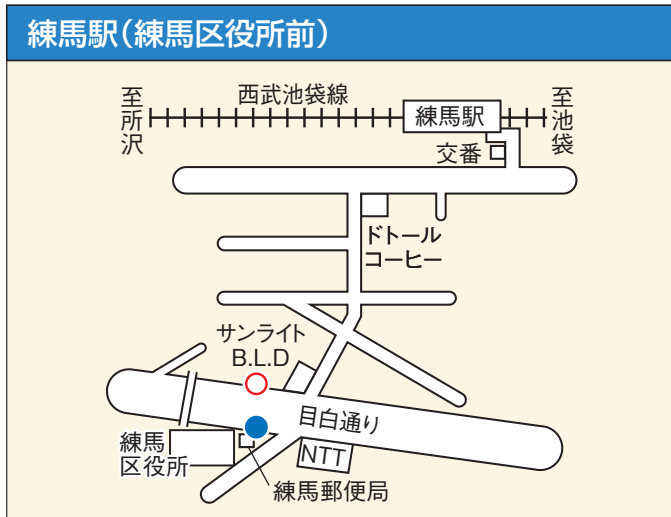

### 東京(池袋・新宿)⇒新潟行

※ブランケットの貸し出しは、当面の間見合わせます。

便名	1便	3便	5便	7便	9便	11便	13便	15便
運行会社	西武	西武	越後	新潟	西武	西武	新潟	越後
車内設備等	USBポート いずれか	USBポート いずれか		USBポート いずれか	USBポート いずれか	USBポート いずれか		
バスタ新宿	発 6:00	6:30	10:25	13:30	. .	. .	23:35	23:50
池袋駅東口	発 6:30	7:00	11:00	14:00	16:00	18:00	0:05	0:20
下落合駅	発 6:40	7:10	11:10	14:10	16:10	18:10	0:15	0:30
練馬駅(練馬区役所前)	発 6:50	7:20	11:20	14:20	16:20	18:20	0:25	0:40
川越的場	発 7:20	7:50	11:50	14:50	16:50	18:50	0:55	1:10
湯沢	着 9:31	10:01	13:56	16:56	19:01	21:01	3:16	3:31
六日町	着 9:47	10:17	14:12	17:12	19:17	21:17	3:32	3:47
小出	着 10:01	10:31	14:26	17:26	19:31	21:31	3:46	4:01
小千谷	着 10:37	11:07	15:02	18:02	20:07	22:07	4:22	4:37
越路	着 10:45	11:15	15:10	18:10	20:15	22:15	4:30	4:45
長岡北	着 10:52	11:22	15:17	18:17	20:22	22:22	4:37	4:52
柴	着 11:05	11:35	15:30	18:30	20:35	22:35	4:50	5:05
三条・燕	着 11:09	11:39	15:34	18:34	20:39	22:39	4:54	5:09
巻・潟東	着 11:17	11:47	15:42	18:42	20:47	22:47	5:02	5:17
鳥原	着 11:27	11:57	15:52	18:52	20:57	22:57	5:12	5:27
新潟駅前	着 11:47	12:17	16:12	19:12	21:17	23:17	5:32	5:47
万代シティバスセンター	着 11:52	12:22	16:17	19:17	21:22	23:22	5:37	5:52
佐渡汽船ターミナル	着 . .	. .	. .	. .	. .	. .	. .	6:00

# 池袋・新宿方面 のりば案内図

●のりば ○おりば ●のりば・おりば併用