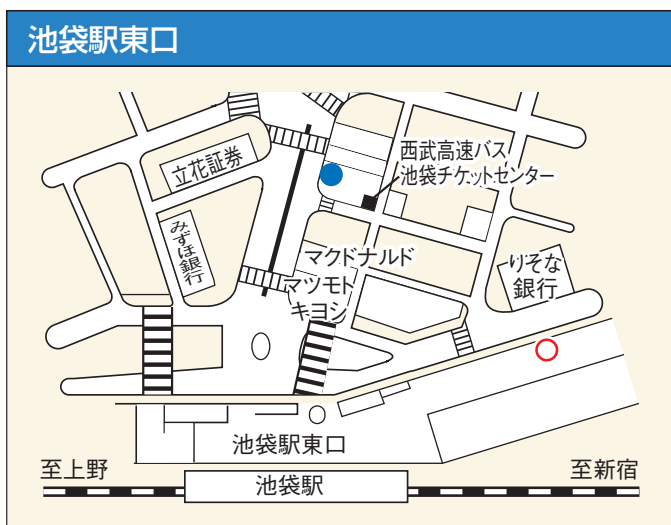

### 東京(池袋・新宿)⇒新潟行

※ブランケットの貸し出しは、当面の間見合わせます。

便名	1便	3便	5便	7便	9便	11便	13便	15便
運行会社	西武	西武	越後	新潟	西武	西武	新潟	越後
車内設備等	USBポート いずれか	USBポート いずれか		USBポート いずれか	USBポート いずれか	USBポート いずれか		
バスタ新宿	発 6:00	6:30	10:25	13:30	. .	. .	23:35	23:50
池袋駅東口	発 6:30	7:00	11:00	14:00	16:00	18:00	0:05	0:20
下落合駅	発 6:40	7:10	11:10	14:10	16:10	18:10	0:15	0:30
練馬駅(練馬区役所前)	発 6:50	7:20	11:20	14:20	16:20	18:20	0:25	0:40
川越的場	発 7:20	7:50	11:50	14:50	16:50	18:50	0:55	1:10
湯沢	着 9:31	10:01	13:56	16:56	19:01	21:01	3:16	3:31
六日町	着 9:47	10:17	14:12	17:12	19:17	21:17	3:32	3:47
小出	着 10:01	10:31	14:26	17:26	19:31	21:31	3:46	4:01
小千谷	着 10:37	11:07	15:02	18:02	20:07	22:07	4:22	4:37
越路	着 10:45	11:15	15:10	18:10	20:15	22:15	4:30	4:45
長岡北	着 10:52	11:22	15:17	18:17	20:22	22:22	4:37	4:52
柴	着 11:05	11:35	15:30	18:30	20:35	22:35	4:50	5:05
三条・燕	着 11:09	11:39	15:34	18:34	20:39	22:39	4:54	5:09
巻・潟東	着 11:17	11:47	15:42	18:42	20:47	22:47	5:02	5:17
鳥原	着 11:27	11:57	15:52	18:52	20:57	22:57	5:12	5:27
新潟駅前	着 11:47	12:17	16:12	19:12	21:17	23:17	5:32	5:47
万代シティバスセンター	着 11:52	12:22	16:17	19:17	21:22	23:22	5:37	5:52
佐渡汽船ターミナル	着 . .	. .	. .	. .	. .	. .	. .	6:00

# 池袋・新宿方面 のりば案内図

●のりば ○おりば ●のりば・おりば併用