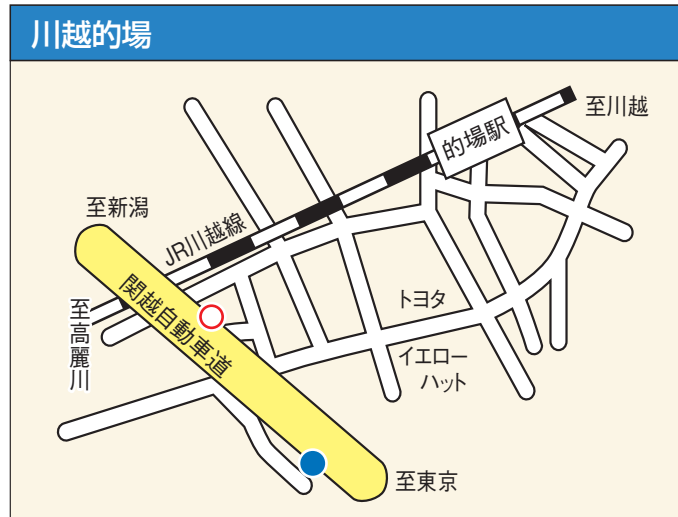

### 東京(池袋・新宿)⇒新潟行

※ブランケットの貸し出しは、当面の間見合わせます。

便名	1便	3便	5便	7便	9便	11便	13便	15便
運行会社	西武	西武	越後	新潟	西武	西武	新潟	越後
車内設備等	USBポート いずれか	USBポート いずれか		USBポート いずれか	USBポート いずれか	USBポート いずれか		
バスタ新宿	発 6:00	6:30	10:25	13:30	. .	. .	23:35	23:50
池袋駅東口	発 6:30	7:00	11:00	14:00	16:00	18:00	0:05	0:20
下落合駅	発 6:40	7:10	11:10	14:10	16:10	18:10	0:15	0:30
練馬駅(練馬区役所前)	発 6:50	7:20	11:20	14:20	16:20	18:20	0:25	0:40
川越的場	発 7:20	7:50	11:50	14:50	16:50	18:50	0:55	1:10
湯沢	着 9:31	10:01	13:56	16:56	19:01	21:01	3:16	3:31
六日町	着 9:47	10:17	14:12	17:12	19:17	21:17	3:32	3:47
小出	着 10:01	10:31	14:26	17:26	19:31	21:31	3:46	4:01
小千谷	着 10:37	11:07	15:02	18:02	20:07	22:07	4:22	4:37
越路	着 10:45	11:15	15:10	18:10	20:15	22:15	4:30	4:45
長岡北	着 10:52	11:22	15:17	18:17	20:22	22:22	4:37	4:52
柴	着 11:05	11:35	15:30	18:30	20:35	22:35	4:50	5:05
三条・燕	着 11:09	11:39	15:34	18:34	20:39	22:39	4:54	5:09
巻・潟東	着 11:17	11:47	15:42	18:42	20:47	22:47	5:02	5:17
鳥原	着 11:27	11:57	15:52	18:52	20:57	22:57	5:12	5:27
新潟駅前	着 11:47	12:17	16:12	19:12	21:17	23:17	5:32	5:47
万代シティバスセンター	着 11:52	12:22	16:17	19:17	21:22	23:22	5:37	5:52
佐渡汽船ターミナル	着 . .	. .	. .	. .	. .	. .	. .	6:00

# 池袋・新宿方面 のりば案内図

●のりば ○おりば ●のりば・おりば併用