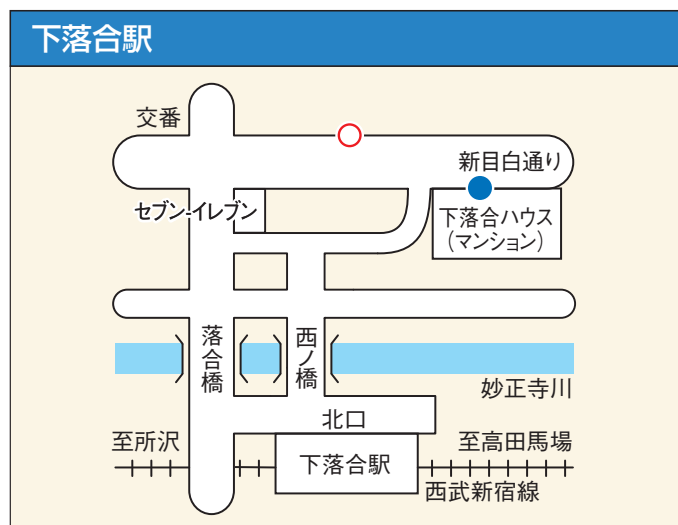

### 東京(池袋・新宿)⇒新潟行

※ブランケットの貸し出しは、当面の間見合わせます。

便名	1便	3便	5便	7便	9便	11便	13便	15便
運行会社	西武	西武	越後	新潟	西武	西武	新潟	越後
車内設備等	USBポート いずれか	USBポート いずれか		USBポート いずれか	USBポート いずれか	USBポート いずれか		
バスタ新宿	発 6:00	6:30	10:25	13:30	. .	. .	23:35	23:50
池袋駅東口	発 6:30	7:00	11:00	14:00	16:00	18:00	0:05	0:20
下落合駅	発 6:40	7:10	11:10	14:10	16:10	18:10	0:15	0:30
練馬駅(練馬区役所前)	発 6:50	7:20	11:20	14:20	16:20	18:20	0:25	0:40
川越的場	発 7:20	7:50	11:50	14:50	16:50	18:50	0:55	1:10
湯沢	着 9:31	10:01	13:56	16:56	19:01	21:01	3:16	3:31
六日町	着 9:47	10:17	14:12	17:12	19:17	21:17	3:32	3:47
小出	着 10:01	10:31	14:26	17:26	19:31	21:31	3:46	4:01
小千谷	着 10:37	11:07	15:02	18:02	20:07	22:07	4:22	4:37
越路	着 10:45	11:15	15:10	18:10	20:15	22:15	4:30	4:45
長岡北	着 10:52	11:22	15:17	18:17	20:22	22:22	4:37	4:52
柴	着 11:05	11:35	15:30	18:30	20:35	22:35	4:50	5:05
三条・燕	着 11:09	11:39	15:34	18:34	20:39	22:39	4:54	5:09
巻・潟東	着 11:17	11:47	15:42	18:42	20:47	22:47	5:02	5:17
鳥原	着 11:27	11:57	15:52	18:52	20:57	22:57	5:12	5:27
新潟駅前	着 11:47	12:17	16:12	19:12	21:17	23:17	5:32	5:47
万代シティバスセンター	着 11:52	12:22	16:17	19:17	21:22	23:22	5:37	5:52
佐渡汽船ターミナル	着 . .	. .	. .	. .	. .	. .	. .	6:00

# 池袋・新宿方面 のりば案内図

●のりば ○おりば ●のりば・おりば併用