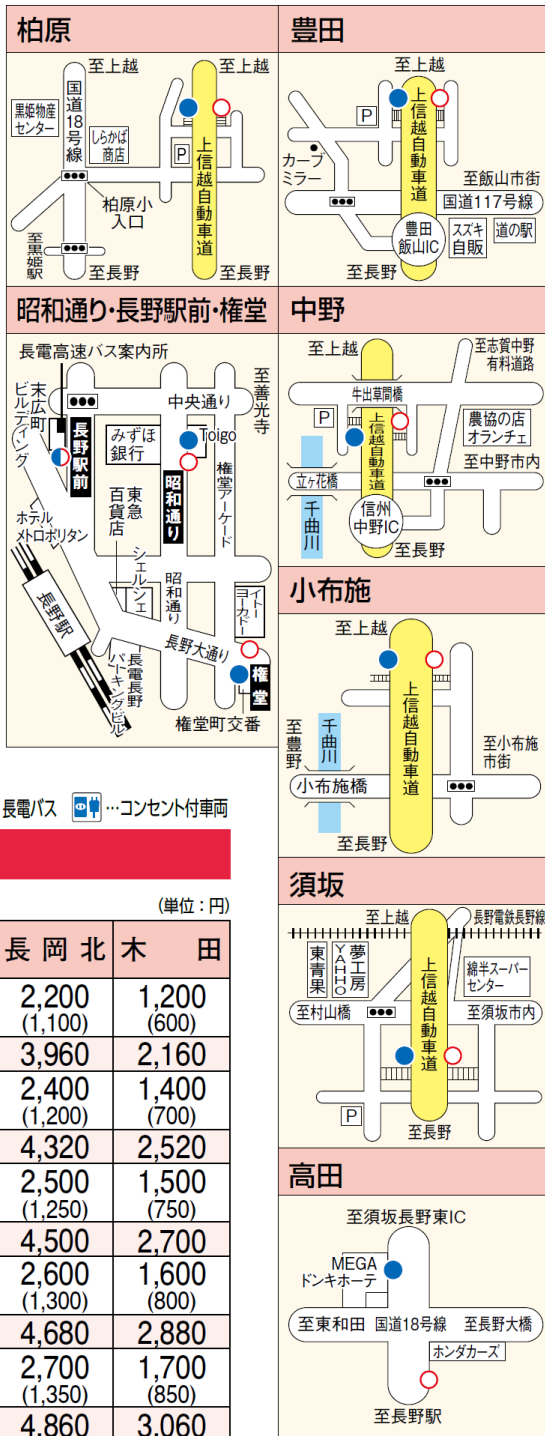

長野発 → 新潟行

便名	1便N	3便N	5便*	7便*
権堂	7:50	10:40	15:50	17:50
長野駅前	8:00	10:50	16:00	18:00
昭南通り	8:03	10:53	16:03	18:03
高田	8:15	11:05	16:15	18:15
須坂	8:31	11:21	16:31	18:31
小布施	8:35	11:25	16:35	18:35
中野	8:38	11:28	16:38	18:38
豊田	8:44	11:34	16:44	18:44
柏原	8:51	11:41	16:51	18:51
木田	9:26	12:16	17:26	19:26
長岡北	10:29	13:19	18:29	20:29
栄	10:42	13:32	18:42	20:42
三条燕	10:46	13:36	18:46	20:46
巻潟東	10:54	13:44	18:54	20:54
鳥原	11:04	13:54	19:04	21:04
新潟駅前	11:24	14:14	19:24	21:24
万代シティ	11:29	14:19	19:29	21:29

乗車のみ

降車のみ

乗車のみ

降車のみ

天候及び道路状況等により遅延する場合がありますのでご了承願います。★:新潟交通 N:長電バス ④:コンセント付車両

運賃表

上段...大人片道(小人片道) 下段...大人往復割引

(単位:円)

	万代シティ(センター) 新潟駅前	鳥原	巻潟東	三条燕	栄	長岡北	木田
柏原	3,000 (1,500)	2,900 (1,450)	2,700 (1,350)	2,600 (1,300)	2,400 (1,200)	2,200 (1,100)	1,200 (600)
	5,400	5,220	4,860	4,680	4,320	3,960	2,160
豊田	3,200 (1,600)	3,100 (1,550)	2,900 (1,450)	2,700 (1,350)	2,600 (1,300)	2,400 (1,200)	1,400 (700)
	5,760	5,580	5,220	4,860	4,680	4,320	2,520
中野・小布施	3,300 (1,650)	3,200 (1,600)	3,000 (1,500)	2,800 (1,400)	2,700 (1,350)	2,500 (1,250)	1,500 (750)
	5,940	5,760	5,400	5,040	4,860	4,500	2,700
須坂	3,400 (1,700)	3,300 (1,650)	3,100 (1,550)	2,900 (1,450)	2,800 (1,400)	2,600 (1,300)	1,600 (800)
	6,120	5,940	5,580	5,220	5,040	4,680	2,880
高田~権堂	3,500 (1,750)	3,400 (1,700)	3,200 (1,600)	3,000 (1,500)	2,900 (1,450)	2,700 (1,350)	1,700 (850)
	6,300	6,120	5,760	5,400	5,220	4,860	3,060

のりば案内図

●のりば ○おりば ◎のりば・おりば併用

お問い合わせ・ご予約は

新潟交通 高速バス予約センター 025-241-9000 受付時間 9:00~18:30

新潟交通 新潟東部営業所 025-271-7253 受付時間 18:30~23:40
(新潟発の当日夜行便~早期便ご予約<片道>と取消専用) 4:30~9:00

長電バス 高速バス予約センター 026-295-8050 受付時間 8:00~17:00

WEBでのご予約は

発車オーライネットをご利用ください

購入期限 ご乗車日の2日前の22:59まで

※購入期限までに乗車券を購入されない場合は、自動的に予約がキャンセルされますのでご注意ください。