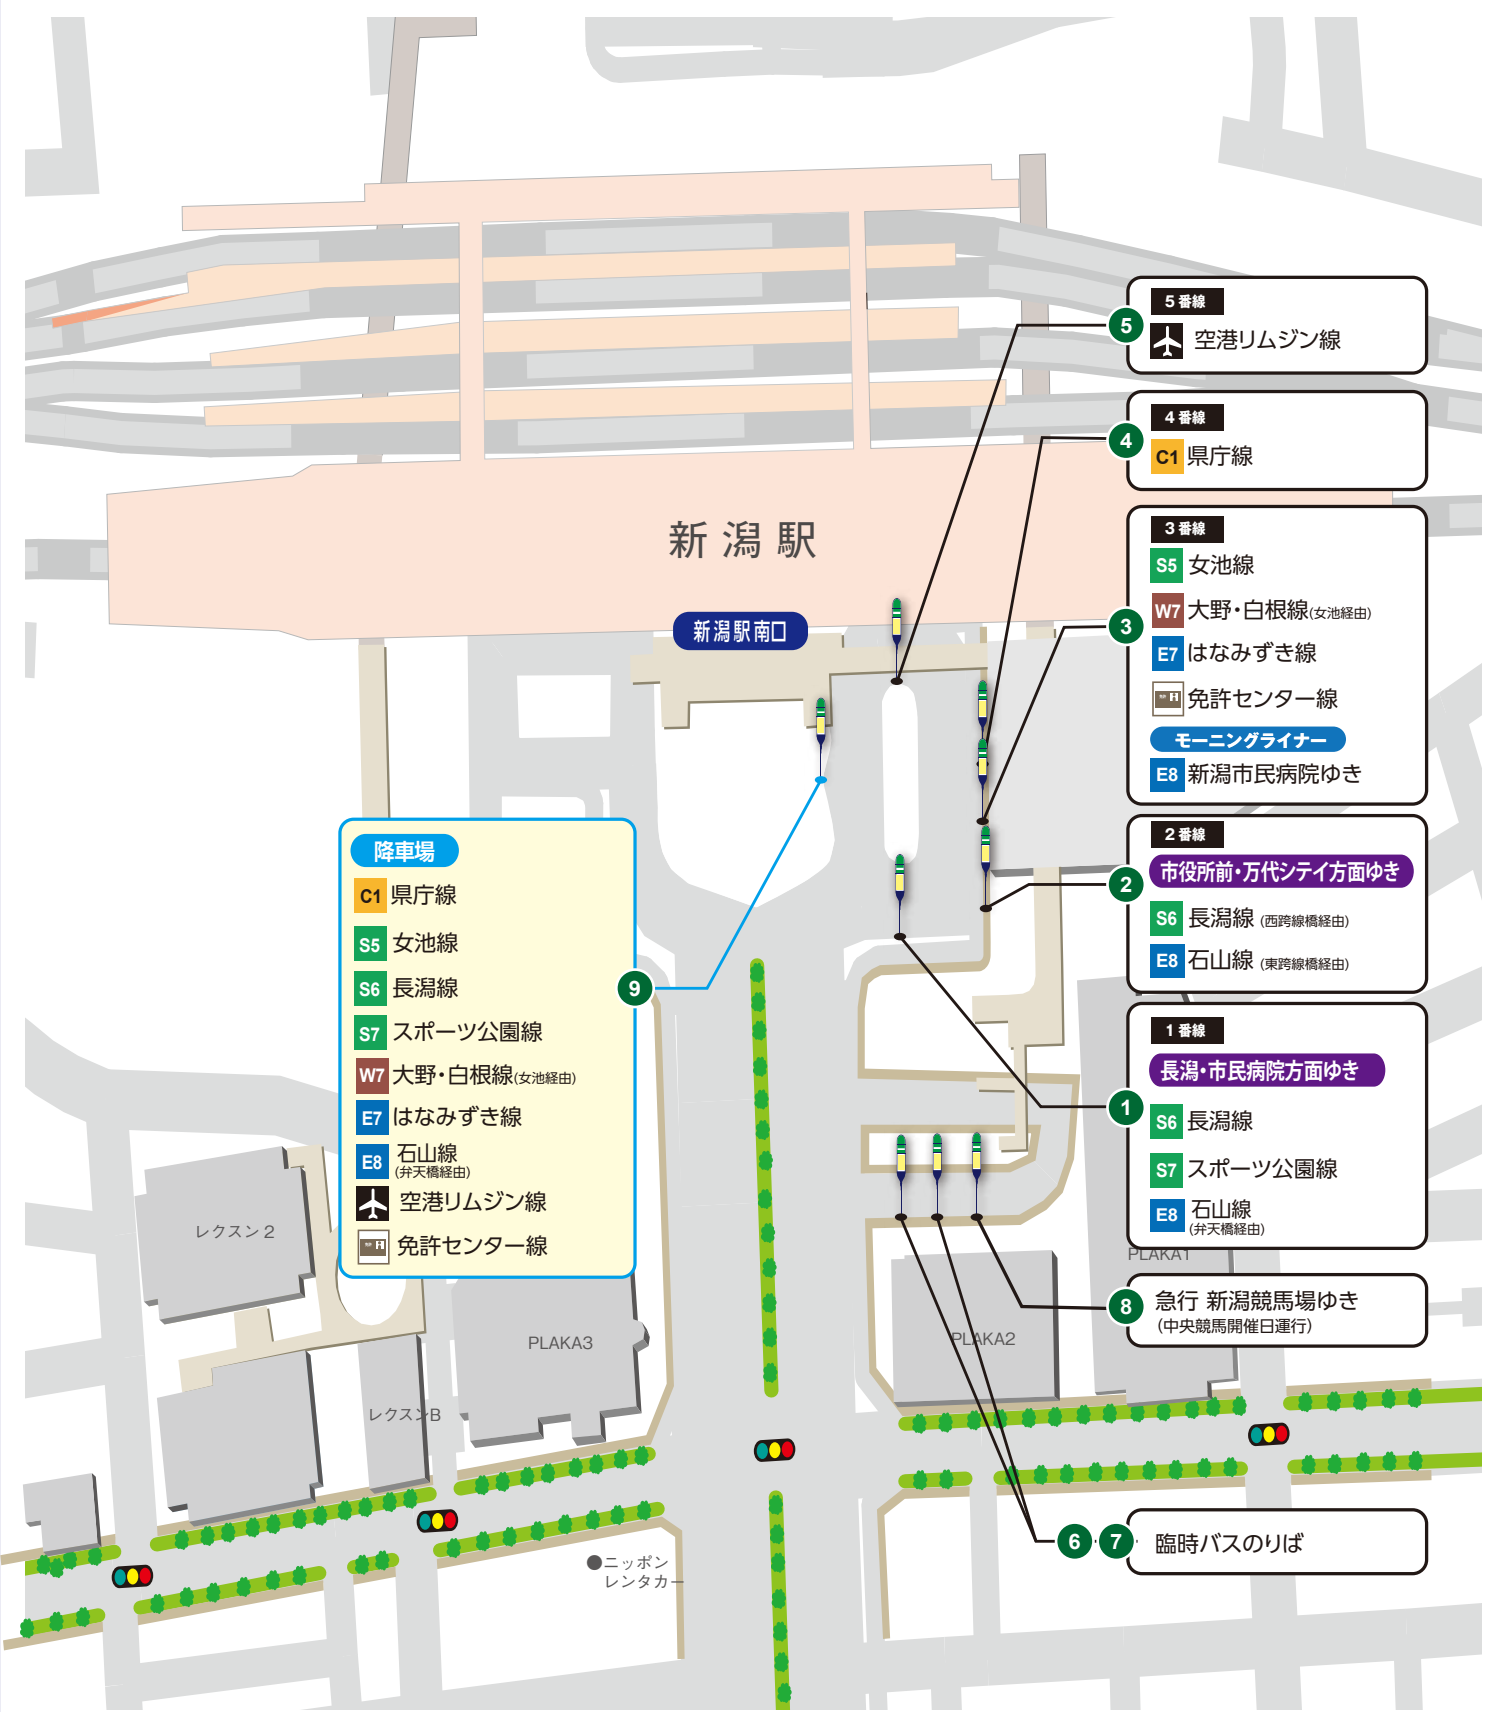

新潟駅南口

5 番線
 空港リムジン線

4 番線
C1 県庁線

3 番線
S5 女池線
W7 大野・白根線(女池経由)
E7 はなみずき線
 免許センター線
 モーニングライナー
E8 新潟市民病院ゆき

2 番線
 市役所前・万代シティ方面ゆき
S6 長潟線 (西跨線橋経由)
E8 石山線 (東跨線橋経由)

1 番線
 長潟・市民病院方面ゆき
S6 長潟線
S7 スポーツ公園線
E8 石山線 (弁天橋経由)

8
 急行 新潟競馬場ゆき
 (中央競馬開催日運行)

6 7
 臨時バスのりば

降車場
C1 県庁線
S5 女池線
S6 長潟線
S7 スポーツ公園線
W7 大野・白根線(女池経由)
E7 はなみずき線
E8 石山線 (弁天橋経由)
 空港リムジン線
 免許センター線

レクスン2

PLAKA3

レクスンB

PLAKA2

PLAKA1

●ニッポン
 レンタカ