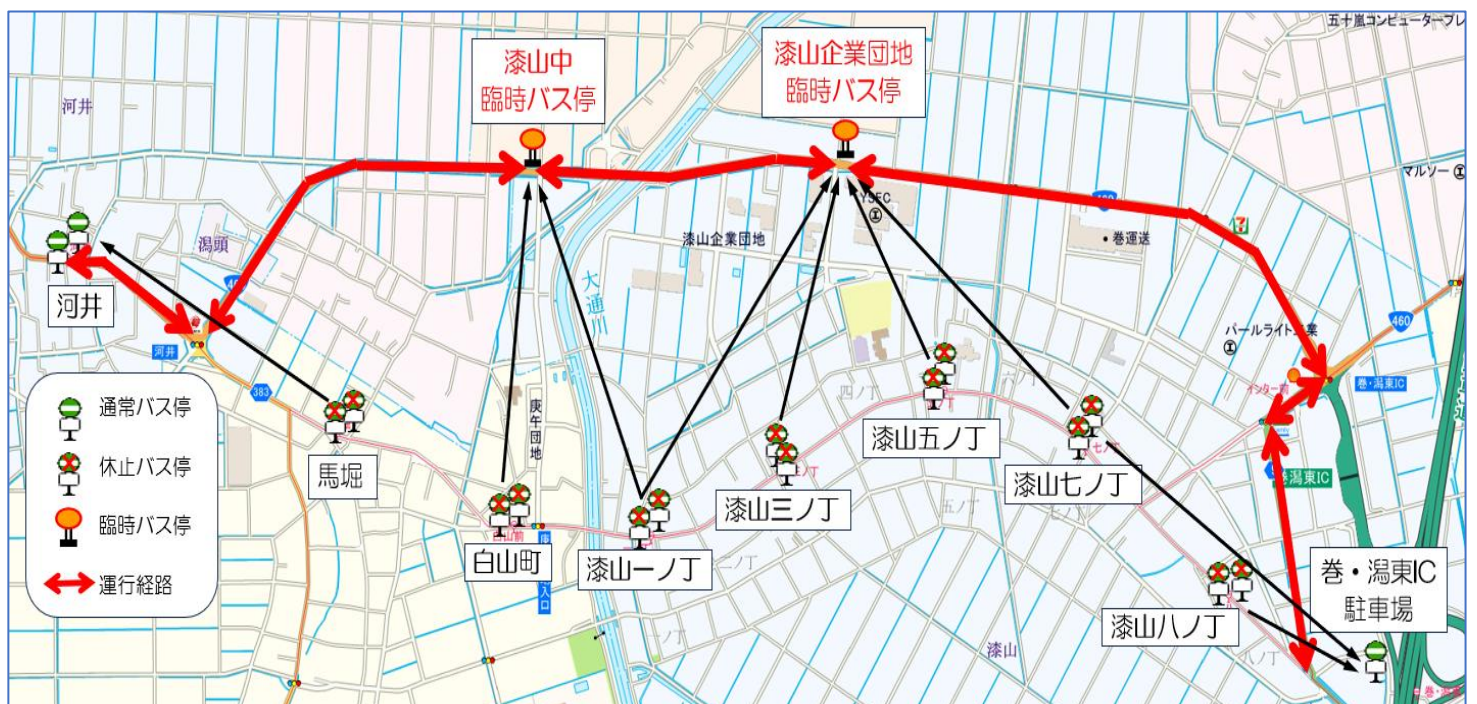

お知らせ

漆山まつりによる迂回運行について

巻～白根 線

漆山まつり開催に伴い、6/28(日)は漆山市街地にて交通規制が行われるの為、下記の通り漆山市街地内(馬堀～漆山八ノ丁間)各留所を休止致します。休止時は漆山バイパスの「漆山中臨時バス停」・「漆山企業団地臨時バス停」等の代替バス停をご利用ください。

迂回日	迂回時刻	代替バス停等
6/28 (日)	終日迂回	漆山バイパスの「漆山中臨時バス停」「漆山企業団地臨時バス停」または「河井バス停」「巻湯東IC駐車場バス停」をご利用ください。