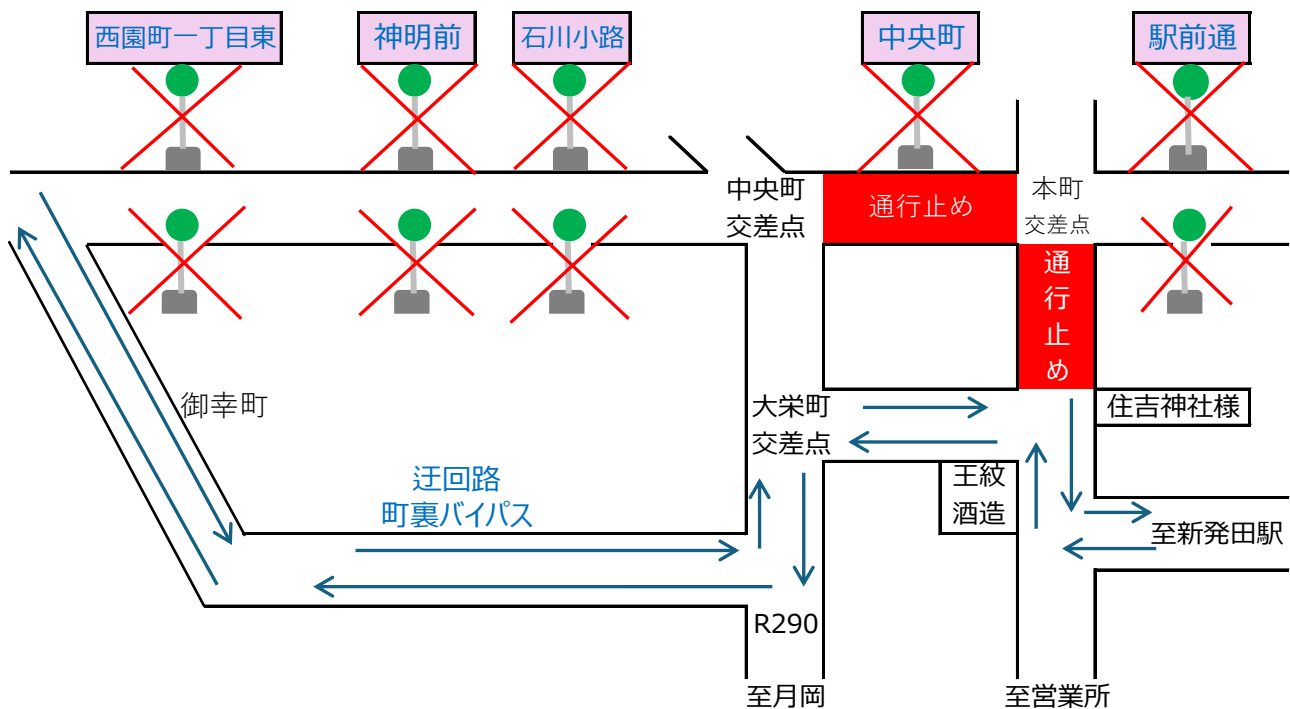

# 臨時迂回運行のご案内

自衛隊市中パレード開催に伴う、交通規制により  
本町交差点～中央町交差点が一時、全面通行止め  
となります。規制時間帯は、新潟～大形～新発田線  
のバスを下記の通り迂回運行とさせていただきます。

## 記

◆ 迂回する日時 4月25日（土） 13:00～15:00

◆ 休止するバス停

西園町一丁目東、神明前、石川小路、中央町、駅前通り

# 市街地循環バス(あやめバス)のお知らせ

**4月25日(土)** 陸上自衛隊第30普通科連隊『市中パレード』  
の交通規制に伴い、一部ダイヤで運行ルートを変更します。  
下記バス停からの **乗降はできません** のでご注意ください。

## 【運行ルートを変更するダイヤ】

--- 交通規制箇所  
--- 変更ルート

東西ルート(内回り) 13:00 新発田営業所発  
かぐやひめ号  
東西ルート(外回り) 13:36 新発田営業所発  
そんごくう号