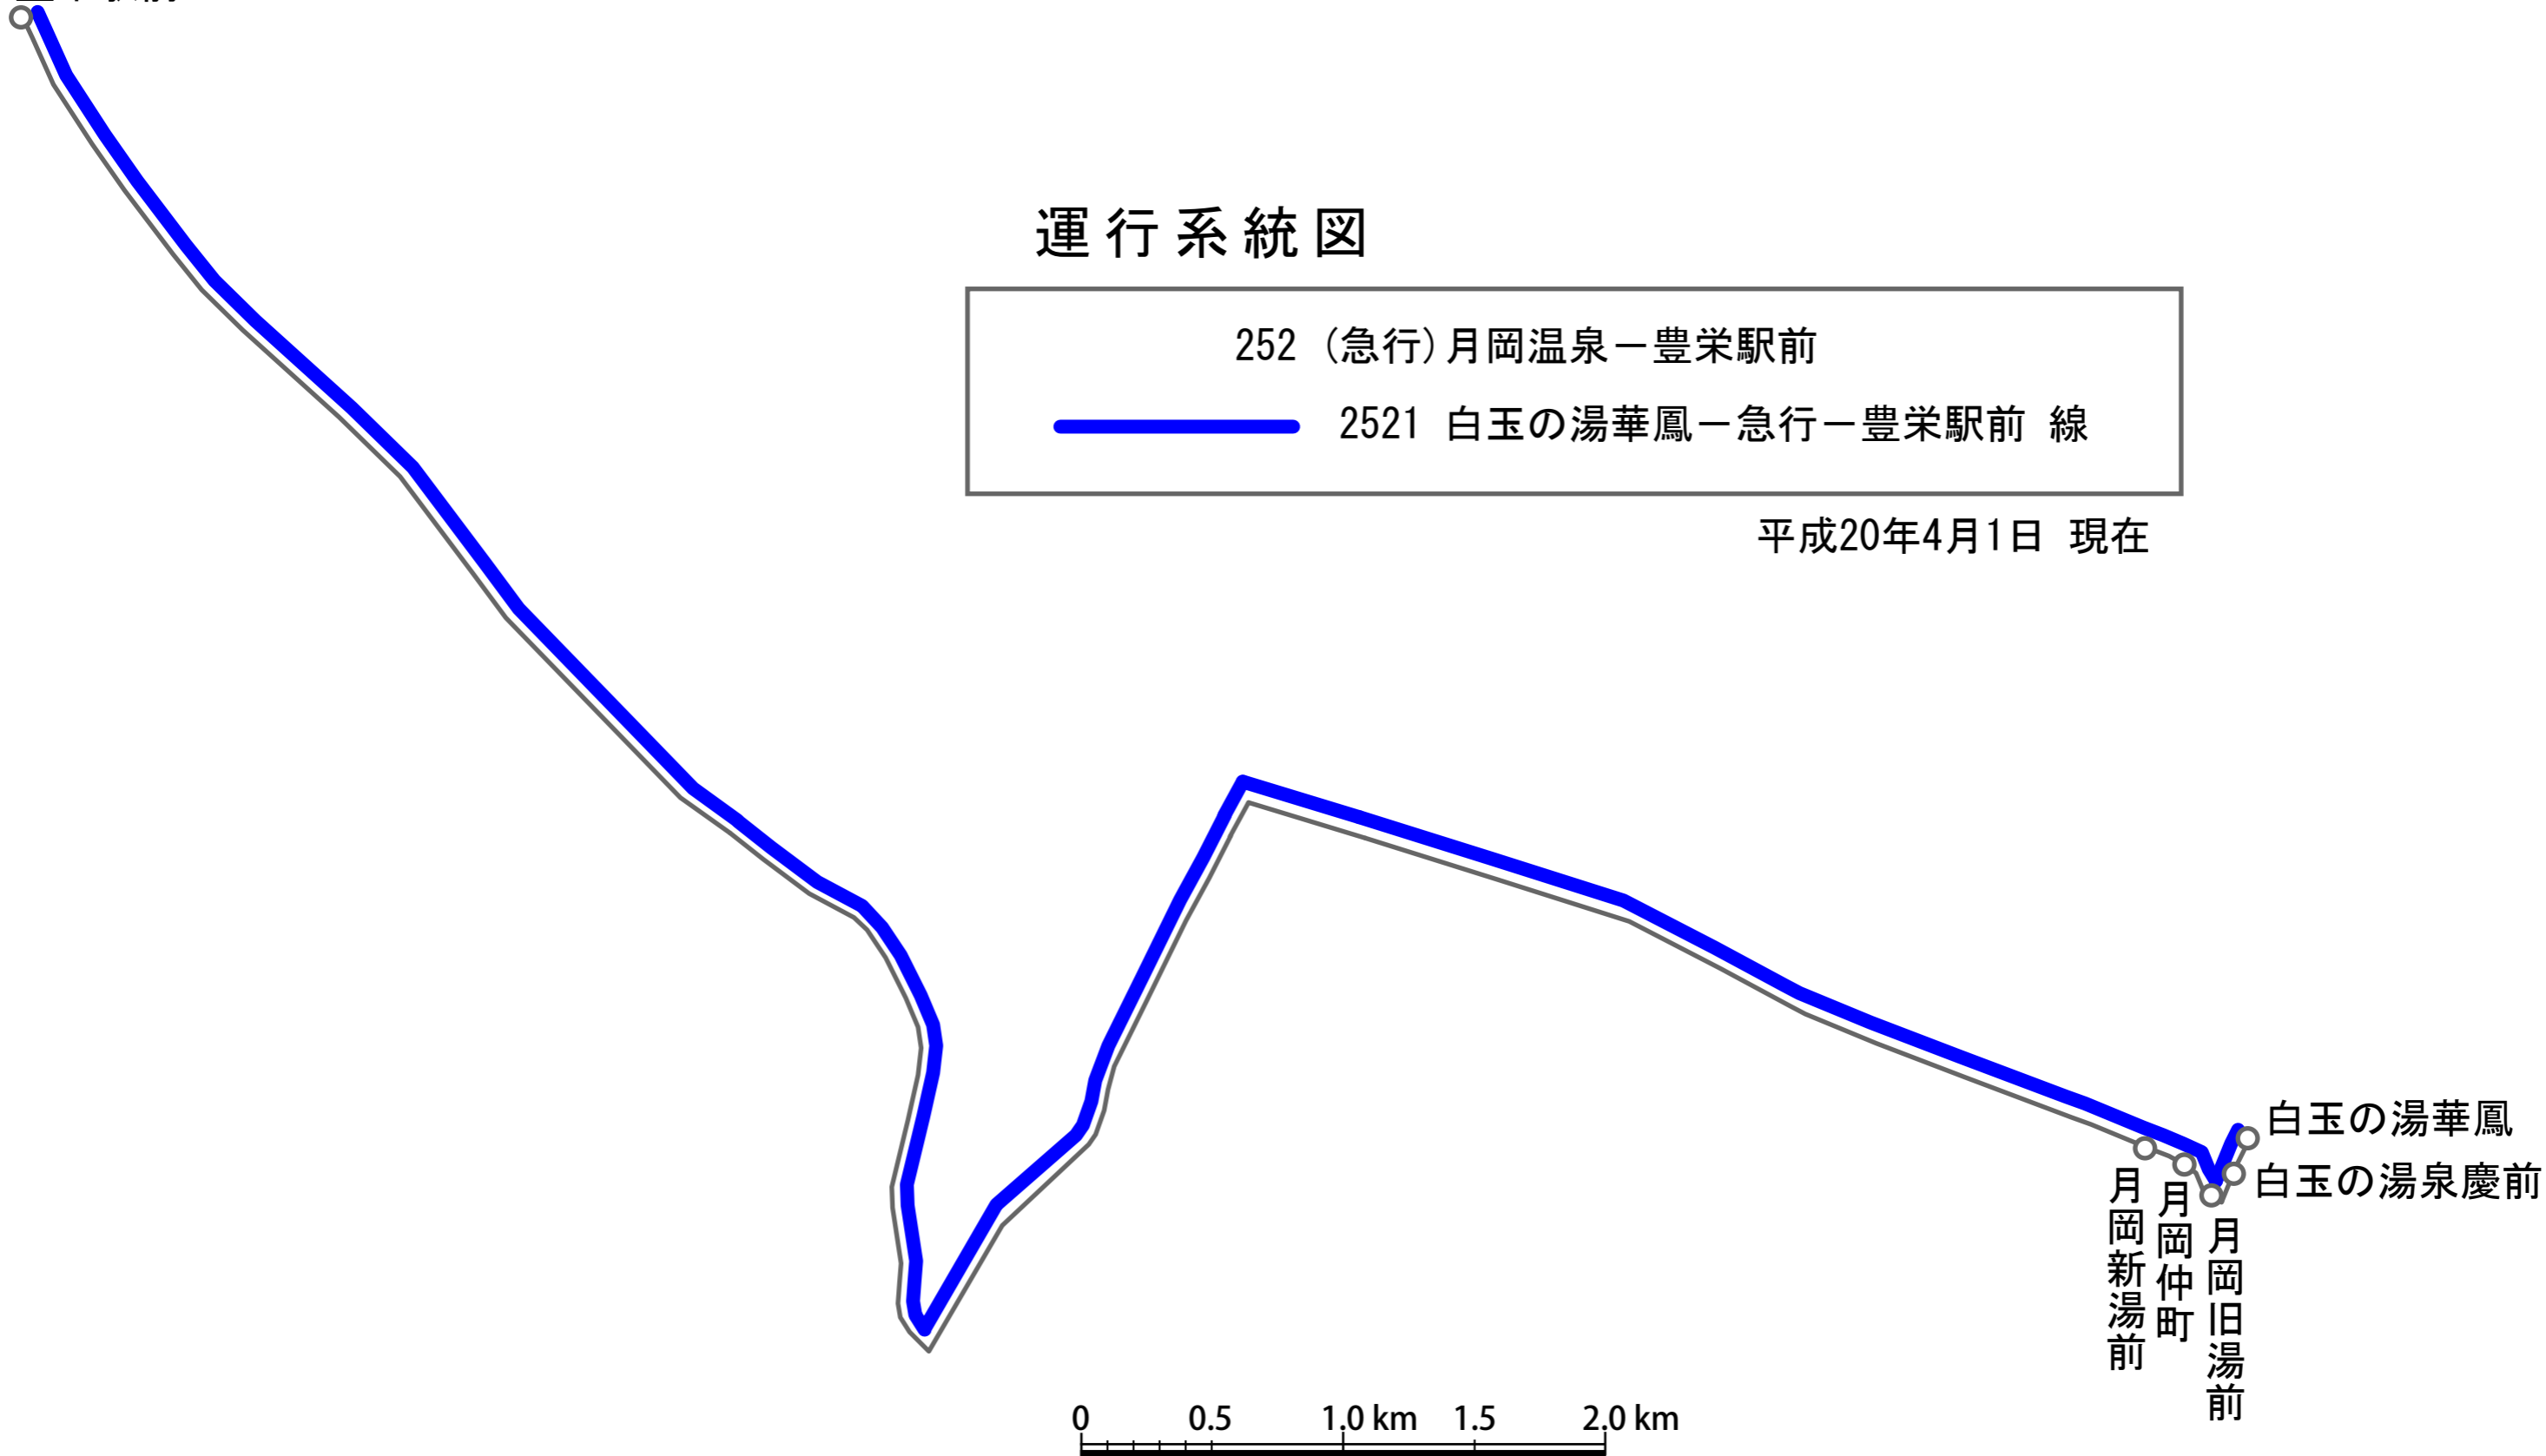

豊栄駅前

運行系統図

平成20年4月1日 現在

新潟交通観光バス株式会社