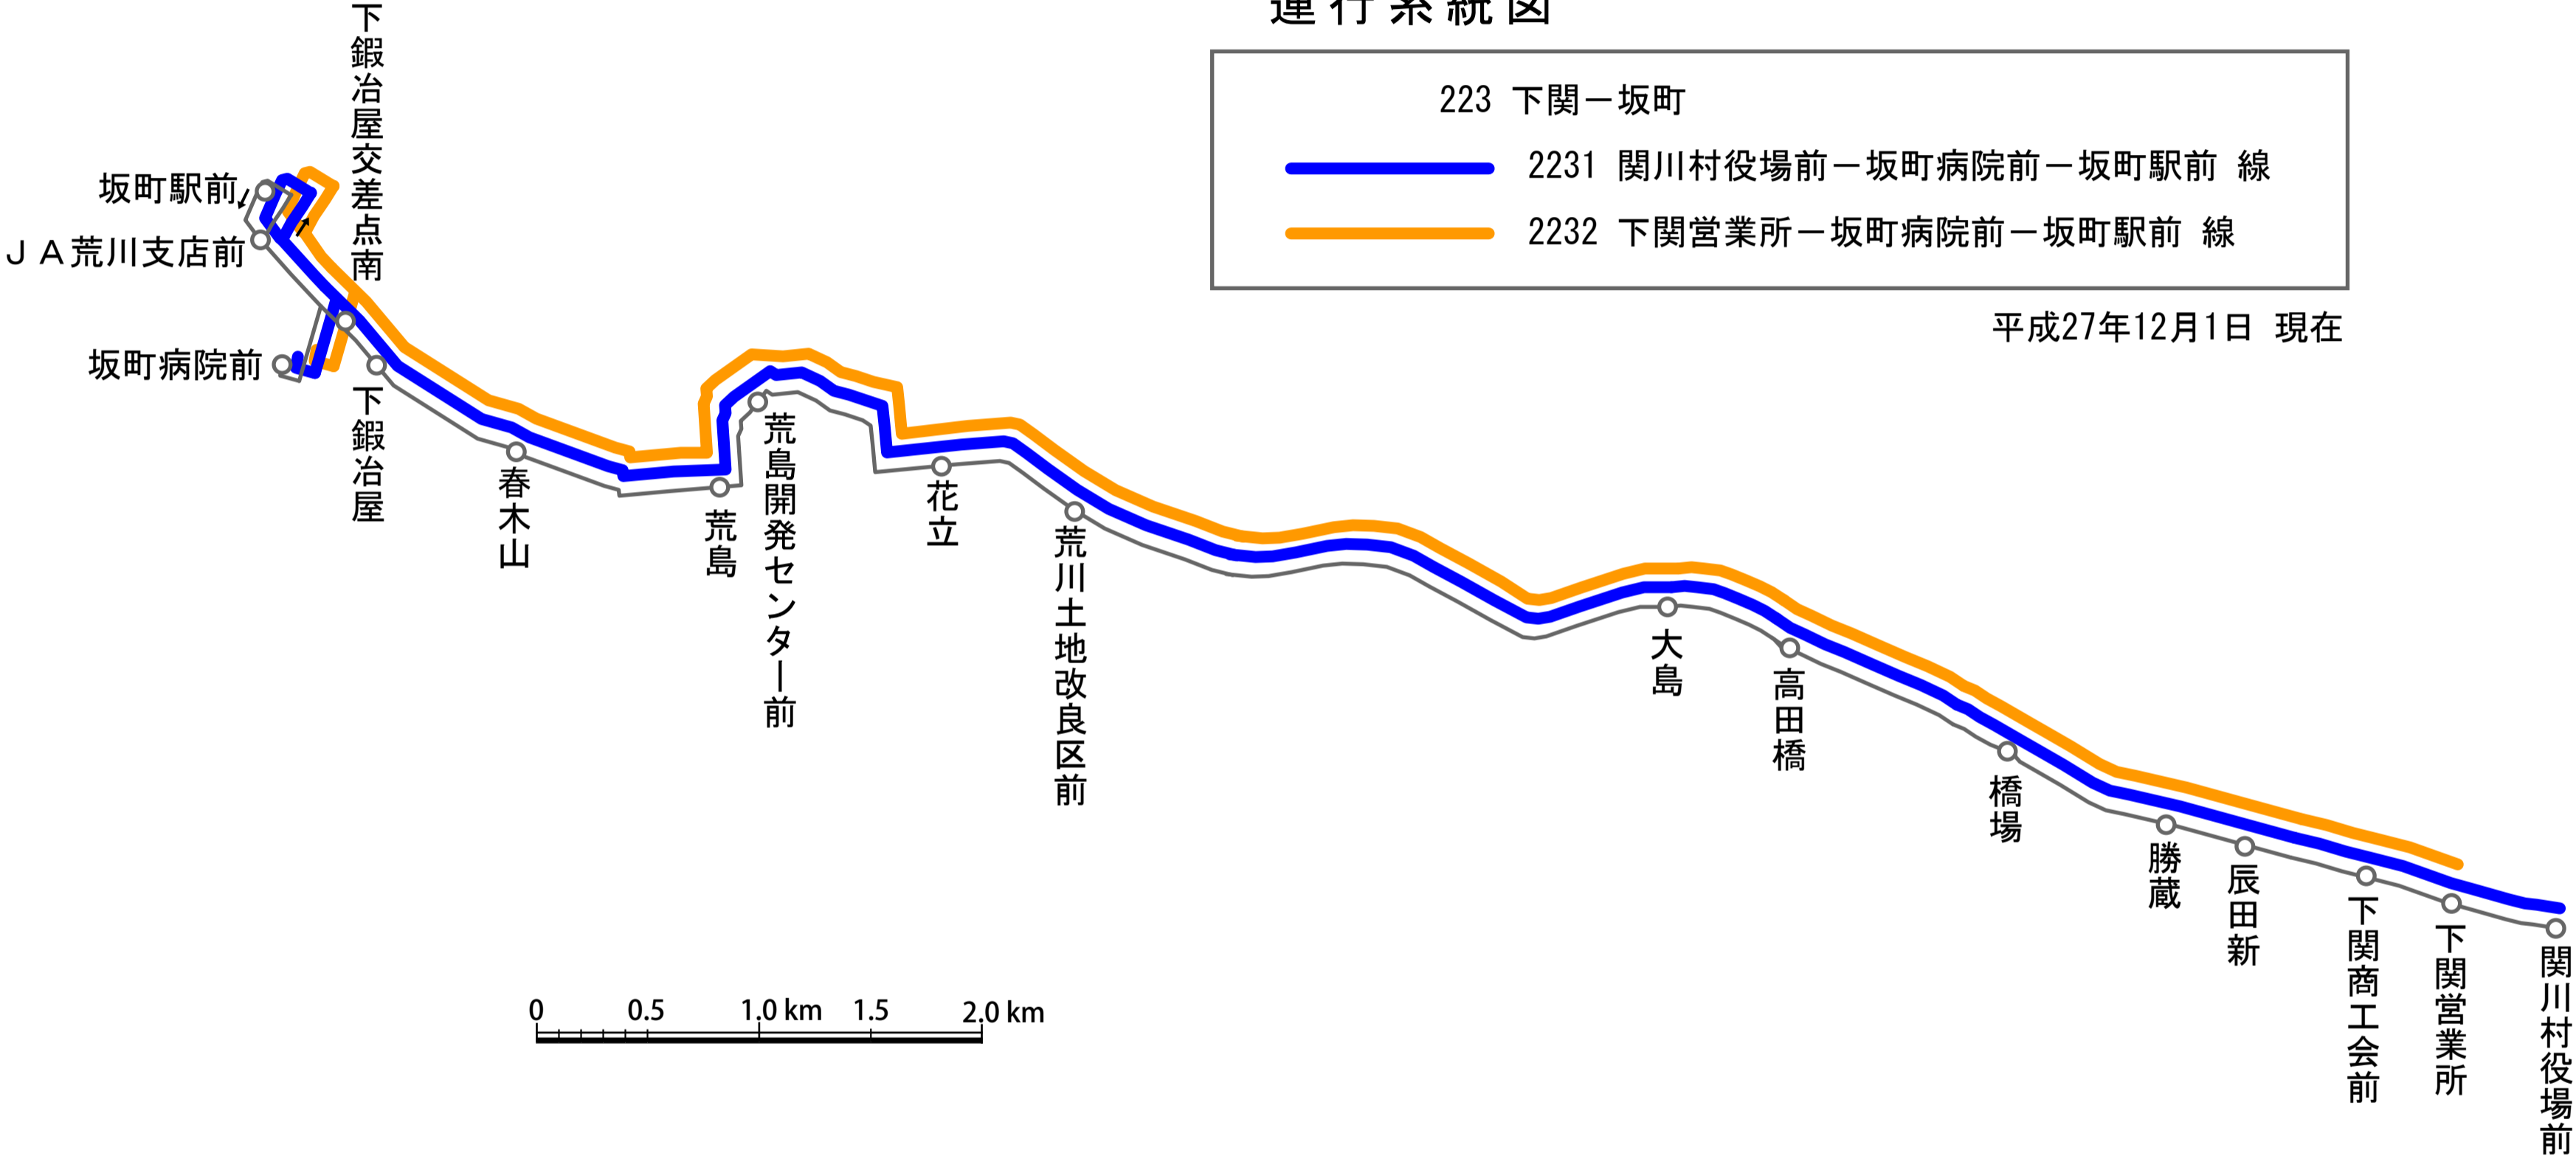

運行系統図

- 223 下関一坂町
- 2231 関川村役場前—坂町病院前—坂町駅前 線
- 2232 下関営業所—坂町病院前—坂町駅前 線

平成27年12月1日 現在

0 0.5 1.0 km 1.5 2.0 km