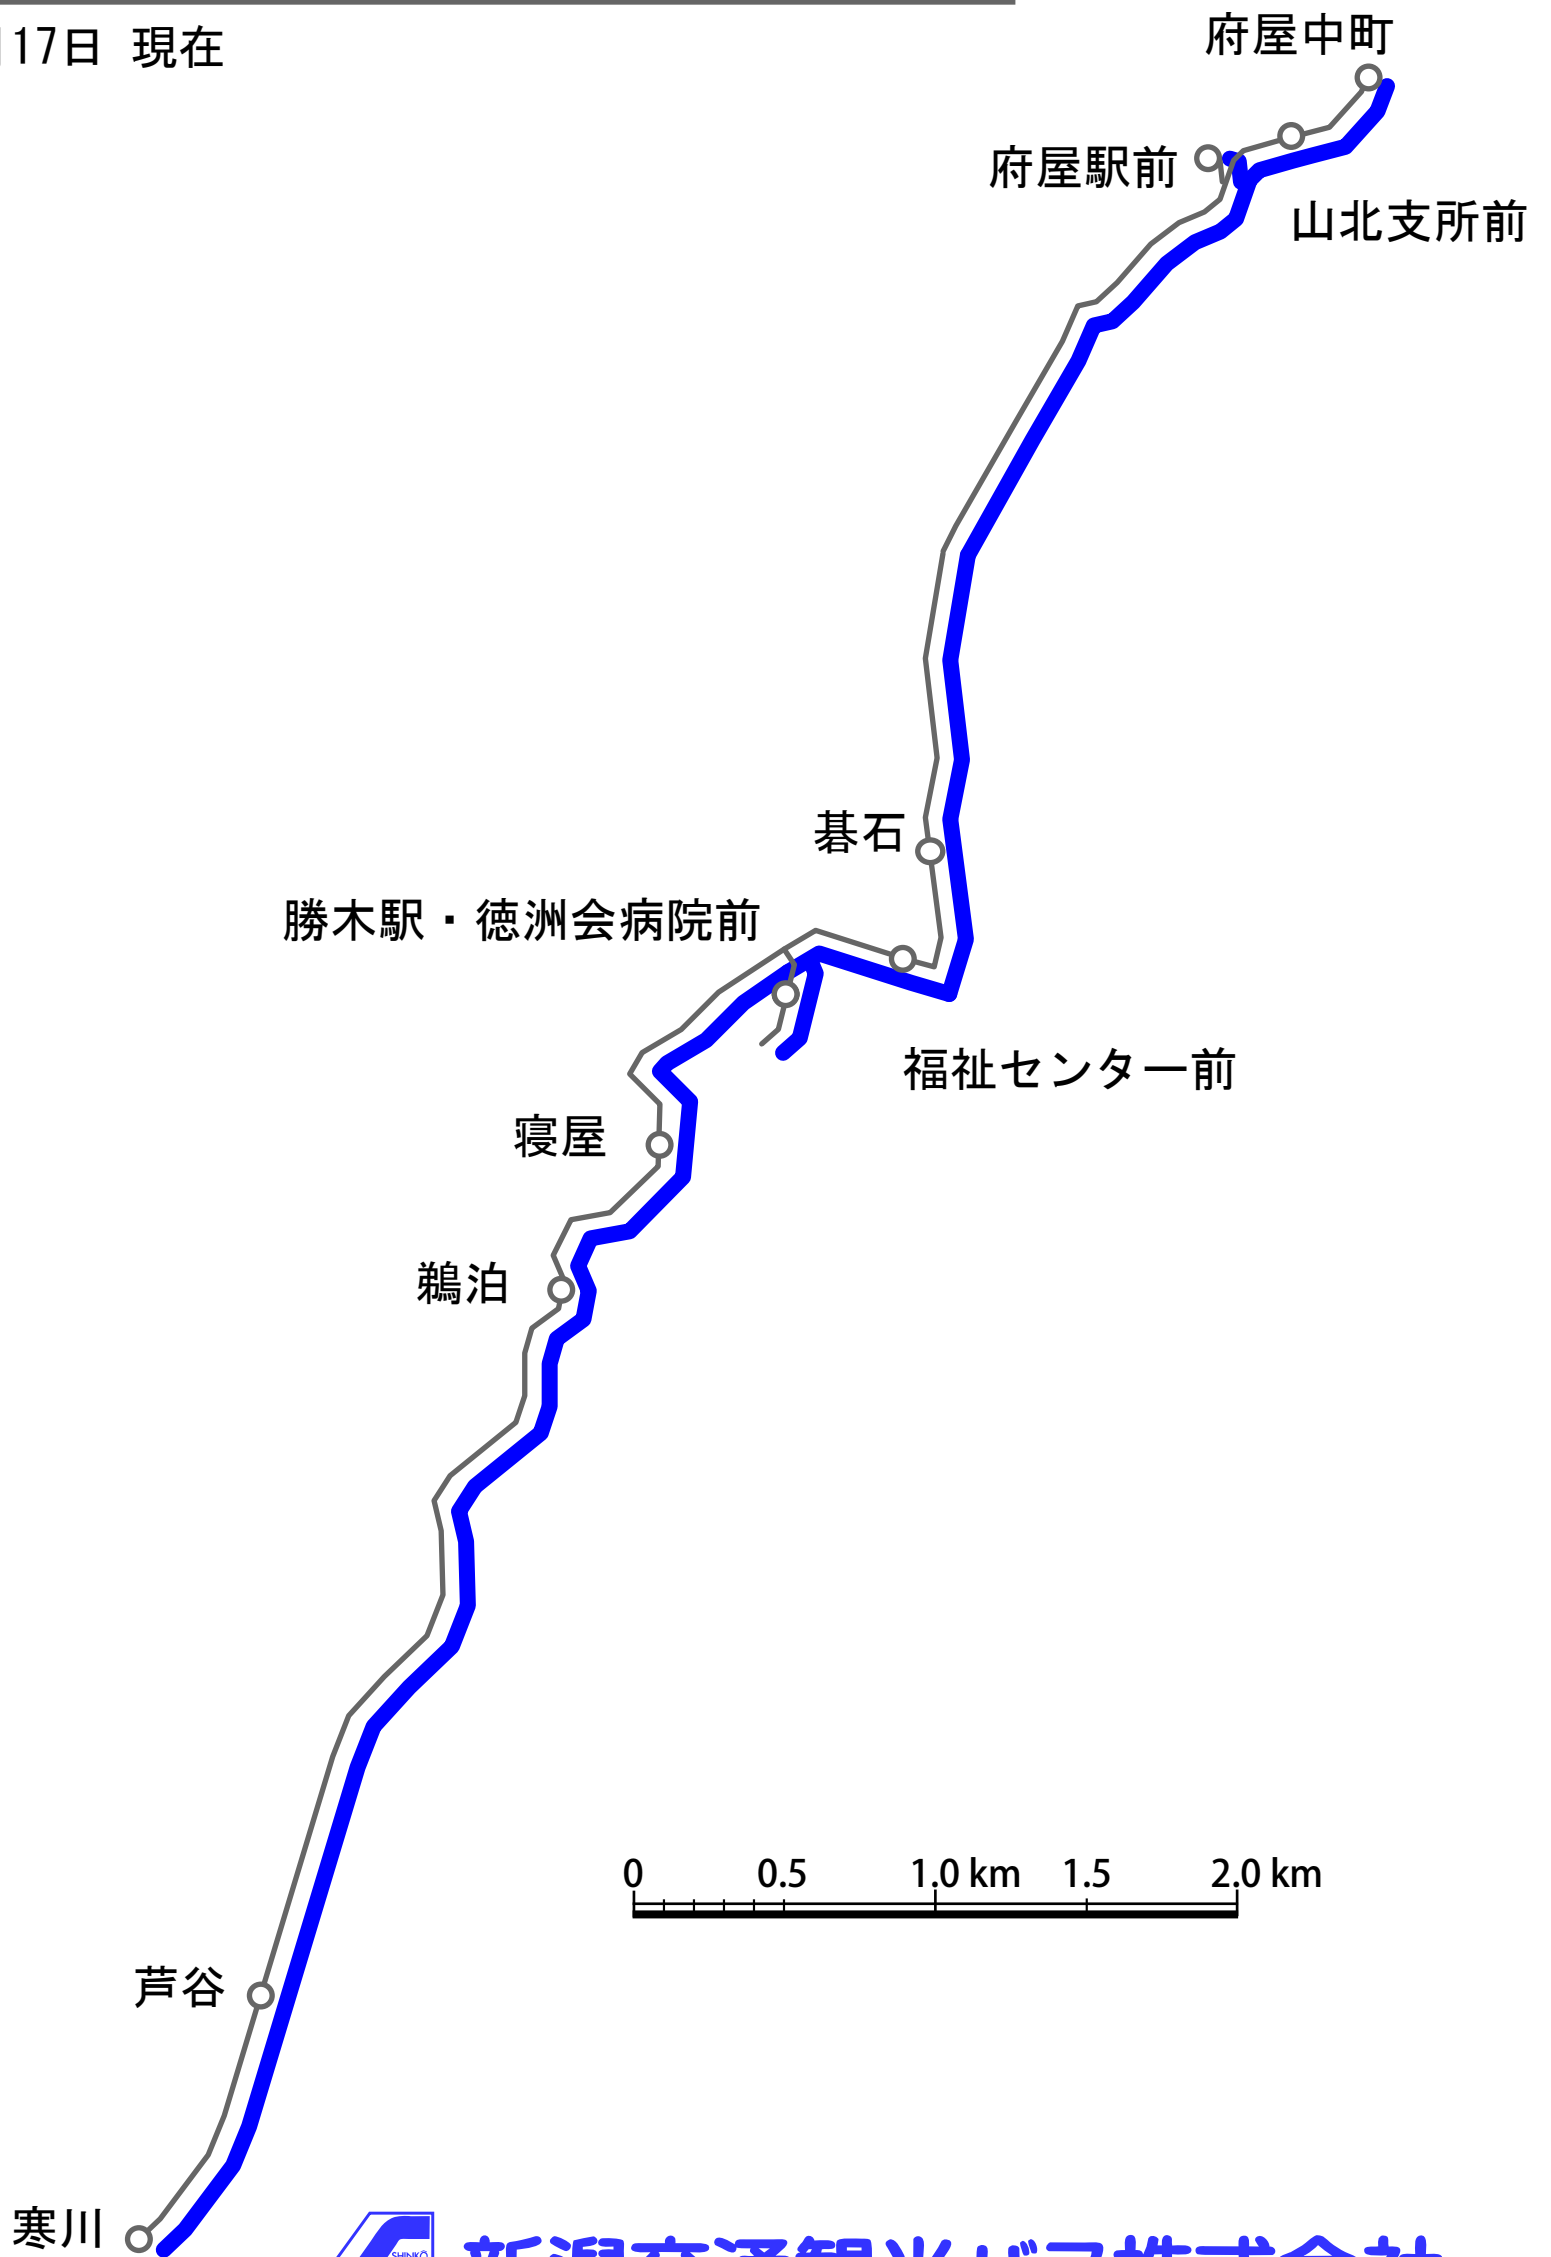

運行系統図

216_b 村上一馬下 寒川ー府屋

2164 寒川ー府屋駅前ー府屋中町 線

平成26年2月17日 現在

新潟交通観光バス株式会社