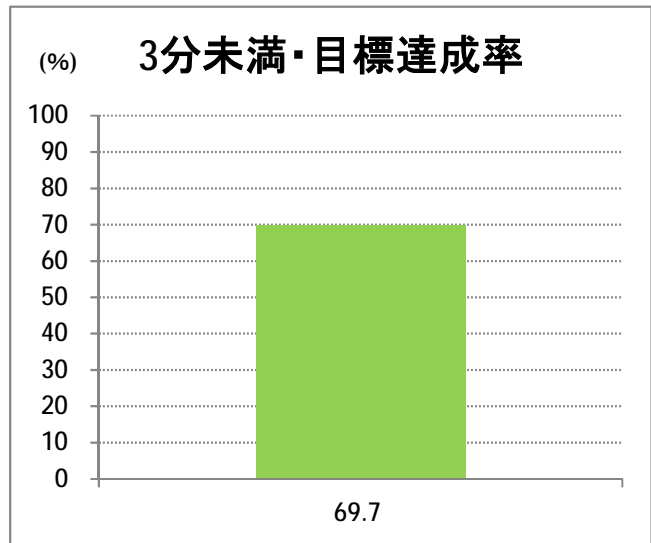

【S6】長潟

2018年4月

停留所	利用者数(人)
新潟駅前	4,061
駅前通	94
万代シティ	533
礎町	230
本町	428
古町	1,347
東中通	285
市役所前	12,440
白山公園前	264
南高校前	1,629
鳥屋野十字路	2,025
堀の内	2,572
北越高校前	1,215
米山	689
笹口二丁目	3,054
新潟駅南口	50,096
笹口大通	2,036
鎧	1,975
紫竹山	2,764
弁天橋	5,702
原の台	6,206
北谷内	5,860
山潟小学校前	3,142
宮本橋	5,258
南長潟	3,323
亀田インター	1,180
イオンモール新潟南	16,432
下早通	85
早通	18
中早通	103
亀田工業団地入口	125
南部営業所	19,925