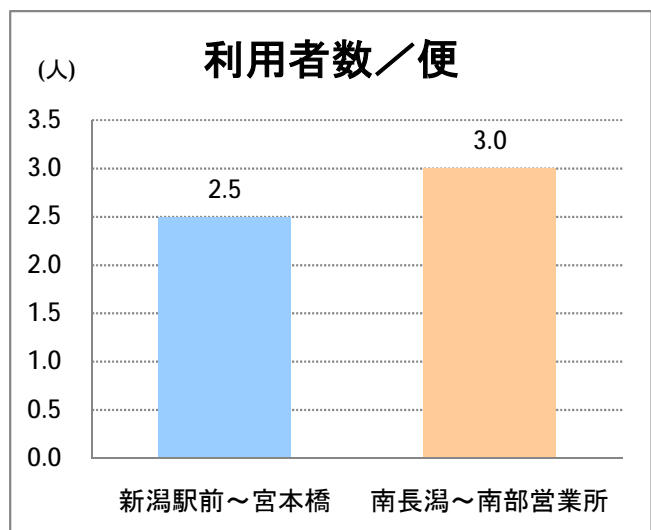

【S6】長潟

2018年4月

停留所	利用者数(人)
新潟駅前	4,061
駅前通	94
万代シティ	533
礎町	230
本町	428
古町	1,347
東中通	285
市役所前	12,440
白山公園前	264
南高校前	1,629
鳥屋野十字路	2,025
堀の内	2,572
北越高校前	1,215
米山	689
笹口二丁目	3,054
新潟駅南口	50,096
笹口大通	2,036
鎧	1,975
紫竹山	2,764
弁天橋	5,702
原の台	6,206
北谷内	5,860
山潟小学校前	3,142
宮本橋	5,258
南長潟	3,323
亀田インター	1,180
イオンモール新潟南	16,432
下早通	85
早通	18
中早通	103
亀田工業団地入口	125
南部営業所	19,925