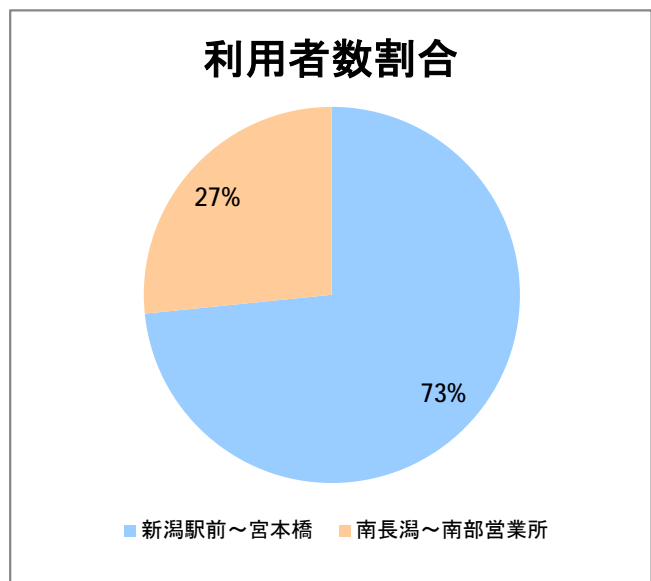

【S6】長潟

2018年4月

停留所	利用者数(人)
新潟駅前	4,061
駅前通	94
万代シティ	533
礎町	230
本町	428
古町	1,347
東中通	285
市役所前	12,440
白山公園前	264
南高校前	1,629
鳥屋野十字路	2,025
堀の内	2,572
北越高校前	1,215
米山	689
笹口二丁目	3,054
新潟駅南口	50,096
笹口大通	2,036
鎧	1,975
紫竹山	2,764
弁天橋	5,702
原の台	6,206
北谷内	5,860
山潟小学校前	3,142
宮本橋	5,258
南長潟	3,323
亀田インター	1,180
イオンモール新潟南	16,432
下早通	85
早通	18
中早通	103
亀田工業団地入口	125
南部営業所	19,925