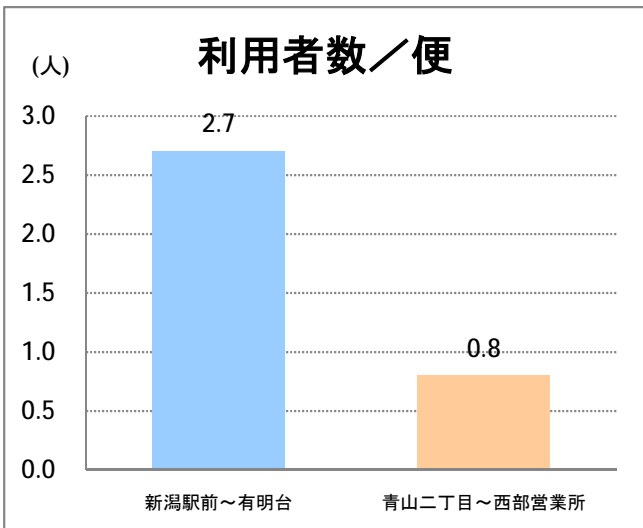

【C2】浜浦町

2018年4月

停留所	利用者数(人)
新潟駅前	59,544
駅前通	3,018
万代シテイ	19,395
礎町	7,040
本町	7,018
古町	26,134
西大畑	1,706
南浜通	1,541
神宮前	2,547
西大畑坂上	4,466
附属学校入口	3,438
旭町通二番町	1,696
岡本小路	2,354
附属学校前	3,923
護国神社前	1,229
水道町一丁目	6,281
新潟青陵大学前	3,936
なぎさ荘前	440
水族館前	4,545
松波町一丁目	4,054
松波町三丁目	2,314
金衛町一丁目	2,568
金衛町二丁目	4,063
浜浦町一丁目	5,756
浜浦町二丁目	5,021
文京町	2,284
信濃町	7,806
有明台	527
青山二丁目	577
青山本村	1,203
青山稲荷前	533
水道遊園前	342
東青山一丁目	286
小針二丁目	681
新潟医療センター前	1,142
小針四丁目	349
小新ポンプ場前	318
小新四丁目	1,097
済生会第二病院前	883
寺地西団地前	204
西部営業所	4,336