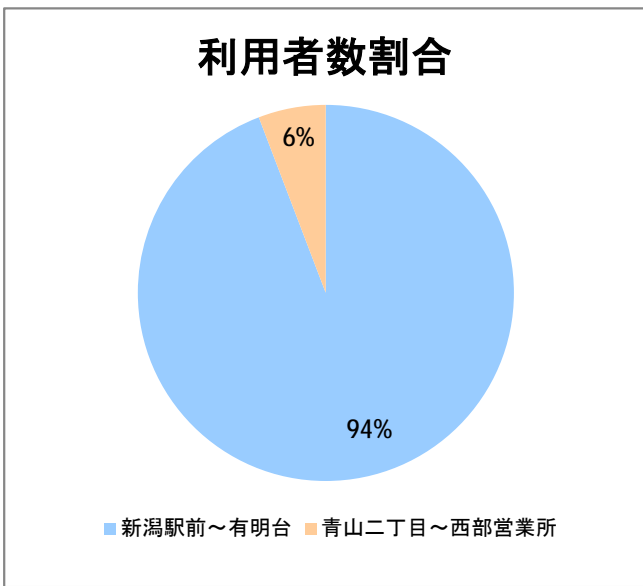

【C2】浜浦町

2018年4月

停留所	利用者数(人)
新潟駅前	59,544
駅前通	3,018
万代シテイ	19,395
礎町	7,040
本町	7,018
古町	26,134
西大畑	1,706
南浜通	1,541
神宮前	2,547
西大畑坂上	4,466
附属学校入口	3,438
旭町通二番町	1,696
岡本小路	2,354
附属学校前	3,923
護国神社前	1,229
水道町一丁目	6,281
新潟青陵大学前	3,936
なぎさ荘前	440
水族館前	4,545
松波町一丁目	4,054
松波町三丁目	2,314
金衛町一丁目	2,568
金衛町二丁目	4,063
浜浦町一丁目	5,756
浜浦町二丁目	5,021
文京町	2,284
信濃町	7,806
有明台	527
青山二丁目	577
青山本村	1,203
青山稲荷前	533
水道遊園前	342
東青山一丁目	286
小針二丁目	681
新潟医療センター前	1,142
小針四丁目	349
小新ポンプ場前	318
小新四丁目	1,097
済生会第二病院前	883
寺地西団地前	204
西部営業所	4,336