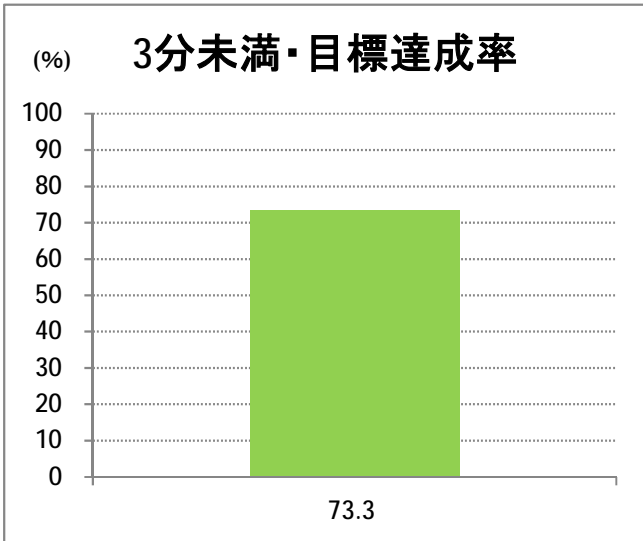

【C2】浜浦町

2018年4月

停留所	利用者数(人)
新潟駅前	59,544
駅前通	3,018
万代シテイ	19,395
礎町	7,040
本町	7,018
古町	26,134
西大畑	1,706
南浜通	1,541
神宮前	2,547
西大畑坂上	4,466
附属学校入口	3,438
旭町通二番町	1,696
岡本小路	2,354
附属学校前	3,923
護国神社前	1,229
水道町一丁目	6,281
新潟青陵大学前	3,936
なぎさ荘前	440
水族館前	4,545
松波町一丁目	4,054
松波町三丁目	2,314
金衛町一丁目	2,568
金衛町二丁目	4,063
浜浦町一丁目	5,756
浜浦町二丁目	5,021
文京町	2,284
信濃町	7,806
有明台	527
青山二丁目	577
青山本村	1,203
青山稲荷前	533
水道遊園前	342
東青山一丁目	286
小針二丁目	681
新潟医療センター前	1,142
小針四丁目	349
小新ポンプ場前	318
小新四丁目	1,097
済生会第二病院前	883
寺地西団地前	204
西部営業所	4,336