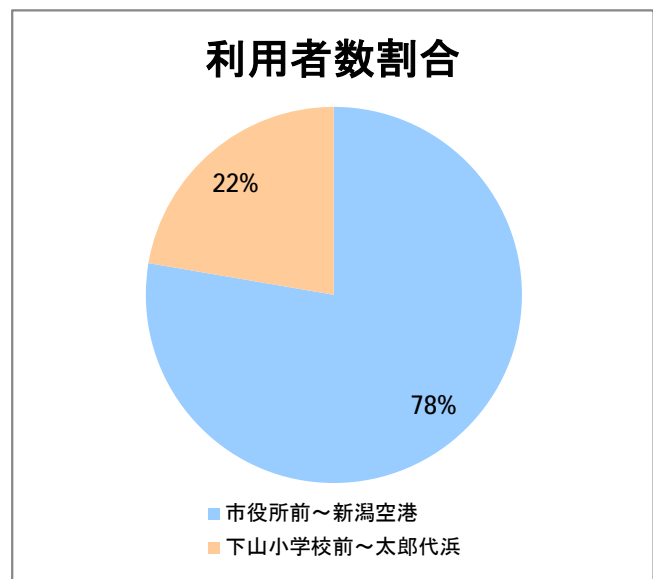

**【E2】松浜**

2018年3月

| 停留所                     | 利用者数(人) |
|-------------------------|---------|
| 市役所前                    | 7,444   |
| 東中通                     | 502     |
| 古町                      | 2,924   |
| 本町                      | 3,227   |
| 新潟駅前                    | 60,732  |
| 駅前通                     | 854     |
| 弁天二丁目                   | 452     |
| 万代一丁目                   | 1,083   |
| 万代シテイ                   | 29,993  |
| 万代町                     | 1,368   |
| 東地区総合庁舎前                | 1,000   |
| 沼垂四ツ角                   | 1,661   |
| 万代高校前                   | 759     |
| 新潟日報ビル <sup>イアシップ</sup> | 8,987   |
| 宮浦中学前                   | 2,875   |
| 万国橋                     | 824     |
| 中央埠頭                    | 3,456   |
| 北埠頭                     | 900     |
| 紡績口                     | 3,342   |
| 末広橋                     | 5,373   |
| 北葉町                     | 10,403  |
| 秋葉一丁目                   | 7,087   |
| 山ノ下中学前                  | 5,037   |
| 宝町                      | 4,047   |
| 浜谷町                     | 6,030   |
| 北浜谷町                    | 148     |
| 船江町西                    | 231     |
| 平和町東                    | 16      |
| 山ノ下海浜公園前                | 551     |
| 泰叟寺前                    | 216     |
| 船江町一丁目                  | 265     |
| 平和台団地前                  | 186     |
| 船江町二丁目                  | 1,583   |
| 物見山                     | 11,594  |
| 朝鮮学校前                   | 9,127   |
| 中道山                     | 2,597   |
| 河渡新町                    | 6,387   |
| 空港入口                    | 2,841   |
| 新潟空港                    | 5,775   |
| 下山小学校前                  | 2,058   |
| 浄化センター前                 | 942     |
| 下山                      | 920     |
| 松浜二丁目                   | 3,292   |
| 松浜中学前                   | 6,397   |
| 松浜小学校前                  | 1,484   |
| 本町四丁目                   | 450     |
| 本町二丁目                   | 2,087   |
| 本町一丁目                   | 2,284   |
| 松港橋                     | 3,142   |
| 松浜                      | 12,943  |