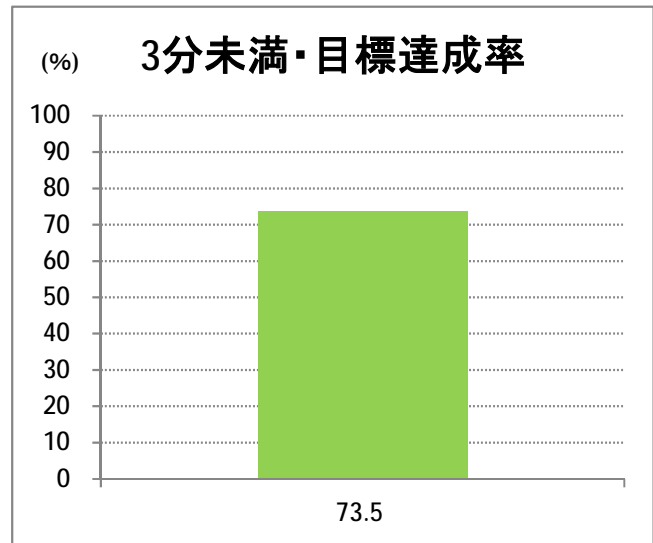

**【E2】松浜**

2018年3月

| 停留所                     | 利用者数(人) |
|-------------------------|---------|
| 市役所前                    | 7,444   |
| 東中通                     | 502     |
| 古町                      | 2,924   |
| 本町                      | 3,227   |
| 新潟駅前                    | 60,732  |
| 駅前通                     | 854     |
| 弁天二丁目                   | 452     |
| 万代一丁目                   | 1,083   |
| 万代シテイ                   | 29,993  |
| 万代町                     | 1,368   |
| 東地区総合庁舎前                | 1,000   |
| 沼垂四ツ角                   | 1,661   |
| 万代高校前                   | 759     |
| 新潟日報ビル <sup>イアシップ</sup> | 8,987   |
| 宮浦中学前                   | 2,875   |
| 万国橋                     | 824     |
| 中央埠頭                    | 3,456   |
| 北埠頭                     | 900     |
| 紡績口                     | 3,342   |
| 末広橋                     | 5,373   |
| 北葉町                     | 10,403  |
| 秋葉一丁目                   | 7,087   |
| 山ノ下中学前                  | 5,037   |
| 宝町                      | 4,047   |
| 浜谷町                     | 6,030   |
| 北浜谷町                    | 148     |
| 船江町西                    | 231     |
| 平和町東                    | 16      |
| 山ノ下海浜公園前                | 551     |
| 泰叟寺前                    | 216     |
| 船江町一丁目                  | 265     |
| 平和台団地前                  | 186     |
| 船江町二丁目                  | 1,583   |
| 物見山                     | 11,594  |
| 朝鮮学校前                   | 9,127   |
| 中道山                     | 2,597   |
| 河渡新町                    | 6,387   |
| 空港入口                    | 2,841   |
| 新潟空港                    | 5,775   |
| 下山小学校前                  | 2,058   |
| 浄化センター前                 | 942     |
| 下山                      | 920     |
| 松浜二丁目                   | 3,292   |
| 松浜中学前                   | 6,397   |
| 松浜小学校前                  | 1,484   |
| 本町四丁目                   | 450     |
| 本町二丁目                   | 2,087   |
| 本町一丁目                   | 2,284   |
| 松港橋                     | 3,142   |
| 松浜                      | 12,943  |