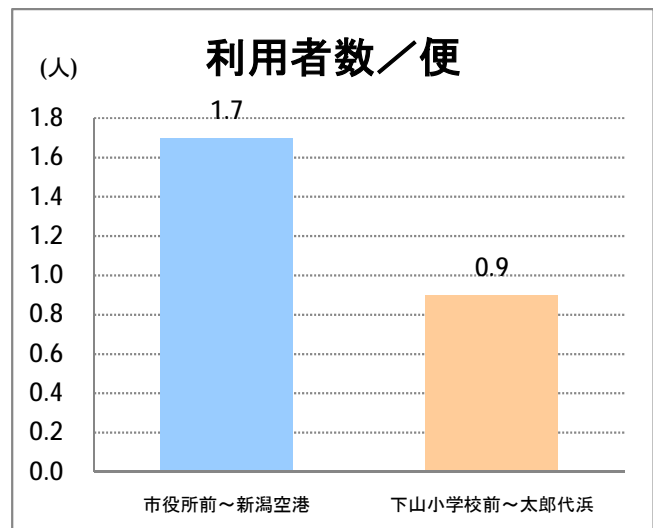

**【E2】松浜**

2018年3月

| 停留所                     | 利用者数(人) |
|-------------------------|---------|
| 市役所前                    | 7,444   |
| 東中通                     | 502     |
| 古町                      | 2,924   |
| 本町                      | 3,227   |
| 新潟駅前                    | 60,732  |
| 駅前通                     | 854     |
| 弁天二丁目                   | 452     |
| 万代一丁目                   | 1,083   |
| 万代シテイ                   | 29,993  |
| 万代町                     | 1,368   |
| 東地区総合庁舎前                | 1,000   |
| 沼垂四ツ角                   | 1,661   |
| 万代高校前                   | 759     |
| 新潟日報ビル <sup>イアシップ</sup> | 8,987   |
| 宮浦中学前                   | 2,875   |
| 万国橋                     | 824     |
| 中央埠頭                    | 3,456   |
| 北埠頭                     | 900     |
| 紡績口                     | 3,342   |
| 末広橋                     | 5,373   |
| 北葉町                     | 10,403  |
| 秋葉一丁目                   | 7,087   |
| 山ノ下中学前                  | 5,037   |
| 宝町                      | 4,047   |
| 浜谷町                     | 6,030   |
| 北浜谷町                    | 148     |
| 船江町西                    | 231     |
| 平和町東                    | 16      |
| 山ノ下海浜公園前                | 551     |
| 泰叟寺前                    | 216     |
| 船江町一丁目                  | 265     |
| 平和台団地前                  | 186     |
| 船江町二丁目                  | 1,583   |
| 物見山                     | 11,594  |
| 朝鮮学校前                   | 9,127   |
| 中道山                     | 2,597   |
| 河渡新町                    | 6,387   |
| 空港入口                    | 2,841   |
| 新潟空港                    | 5,775   |
| 下山小学校前                  | 2,058   |
| 浄化センター前                 | 942     |
| 下山                      | 920     |
| 松浜二丁目                   | 3,292   |
| 松浜中学前                   | 6,397   |
| 松浜小学校前                  | 1,484   |
| 本町四丁目                   | 450     |
| 本町二丁目                   | 2,087   |
| 本町一丁目                   | 2,284   |
| 松港橋                     | 3,142   |
| 松浜                      | 12,943  |