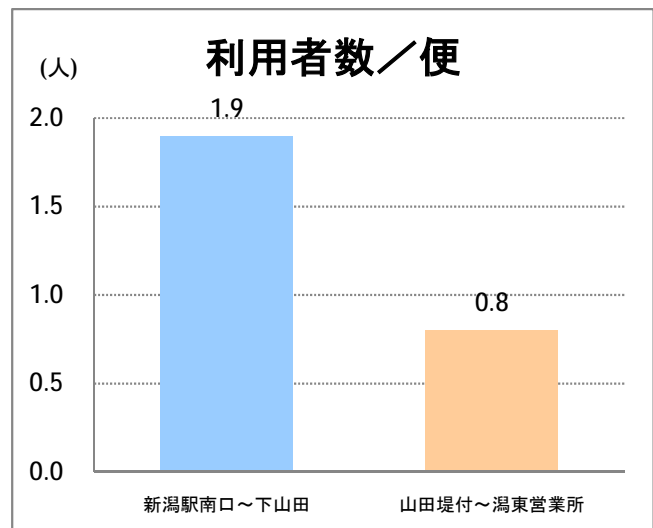

【W7】大野白根

2018年3月

停留所	利用者数(人)
新潟駅南口	1,248
笹口二丁目	114
米山	72
北越高校前	105
堀の内	117
鳥屋野十字路	56
堀の内南	62
和合町	121
女池桜木町	86
女池二丁目	204
野球場科学館前	135
江南高校前	591
女池西	96
南病院前	10
女池上山一丁目	33
女池神明	70
平成大橋西詰	39
新潟駅前	14,027
駅前通	608
万代シテイ	4,435
礎町	344
本町	1,364
古町	2,855
東中通	847
市役所前	2,376
白山公園前	211
南高校前	791
ユニゾンプラザ前	77
県庁東	125
県庁前	273
出来島変電所前	74
網川原	99
下鳥屋野	218
白山浦	243
白山駅前	1,521
高校通	233
宮前通	249
第一高校前	844
青山	11,806
東青山	763
平島二丁目	120
平島	750
寺地	1,038
下山田	1,864
山田堤付	306
中山田	585
新潟ふるさと村	4,540
下善久	368
善久	2,212
寺地西	92

【W7】大野白根

2018年3月

停留所	利用者数(人)
済生会第二病院前	337
寺地西団地前	20
西部営業所	45
ときめき	84
山田小学校前	198
立仏公民館前	208
焼鮎団地北	135
焼鮎団地南	79
黒埼市民会館前	308
信濃川大橋西詰	360
大野新田町	72
大野下町	43
大野仲町	5,527
大通一丁目	1,327
大通小学校前	1,241
大通南	2,044
大通ニュータウン	1,297
大通黄金四丁目	1,196
大通黄金七丁目	678
白根大通病院前	611
上塩俵	565
山崎興野	489
北田中	1,923
根岸	260
保坂	236
十五間	362
鯉瀉陽向台	1,111
白根農協前	1,885
能登	2,179
魚町	215
五の町	783
横町	1,329
白根桜町	2,453
日の出町	952
緑が丘病院前	1,492
井随口	311
渦東営業所	8,049