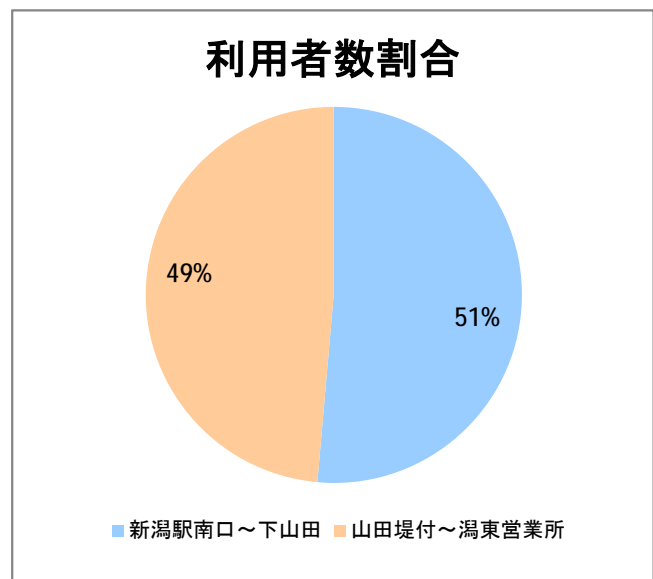

【W7】大野白根

2018年3月

停留所	利用者数(人)
新潟駅南口	1,248
笹口二丁目	114
米山	72
北越高校前	105
堀の内	117
鳥屋野十字路	56
堀の内南	62
和合町	121
女池桜木町	86
女池二丁目	204
野球場科学館前	135
江南高校前	591
女池西	96
南病院前	10
女池上山一丁目	33
女池神明	70
平成大橋西詰	39
新潟駅前	14,027
駅前通	608
万代シテイ	4,435
礎町	344
本町	1,364
古町	2,855
東中通	847
市役所前	2,376
白山公園前	211
南高校前	791
ユニゾンプラザ前	77
県庁東	125
県庁前	273
出来島変電所前	74
網川原	99
下鳥屋野	218
白山浦	243
白山駅前	1,521
高校通	233
宮前通	249
第一高校前	844
青山	11,806
東青山	763
平島二丁目	120
平島	750
寺地	1,038
下山田	1,864
山田堤付	306
中山田	585
新潟ふるさと村	4,540
下善久	368
善久	2,212
寺地西	92