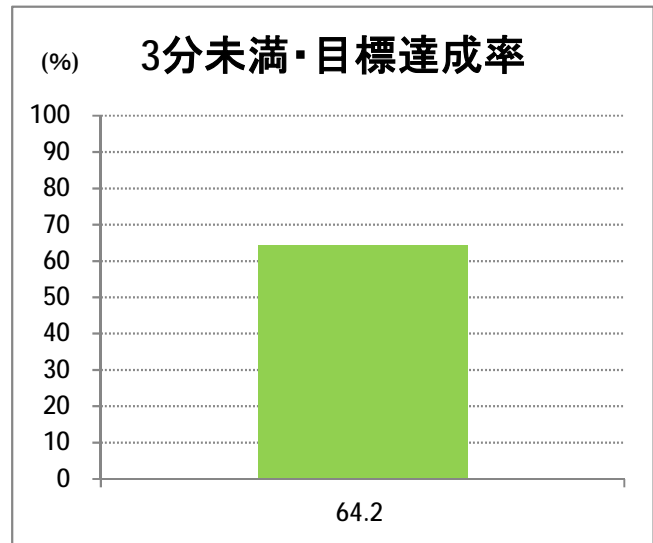

【W7】大野白根

2018年3月

停留所	利用者数(人)
新潟駅南口	1,248
笹口二丁目	114
米山	72
北越高校前	105
堀の内	117
鳥屋野十字路	56
堀の内南	62
和合町	121
女池桜木町	86
女池二丁目	204
野球場科学館前	135
江南高校前	591
女池西	96
南病院前	10
女池上山一丁目	33
女池神明	70
平成大橋西詰	39
新潟駅前	14,027
駅前通	608
万代シテイ	4,435
礎町	344
本町	1,364
古町	2,855
東中通	847
市役所前	2,376
白山公園前	211
南高校前	791
ユニゾンプラザ前	77
県庁東	125
県庁前	273
出来島変電所前	74
網川原	99
下鳥屋野	218
白山浦	243
白山駅前	1,521
高校通	233
宮前通	249
第一高校前	844
青山	11,806
東青山	763
平島二丁目	120
平島	750
寺地	1,038
下山田	1,864
山田堤付	306
中山田	585
新潟ふるさと村	4,540
下善久	368
善久	2,212
寺地西	92