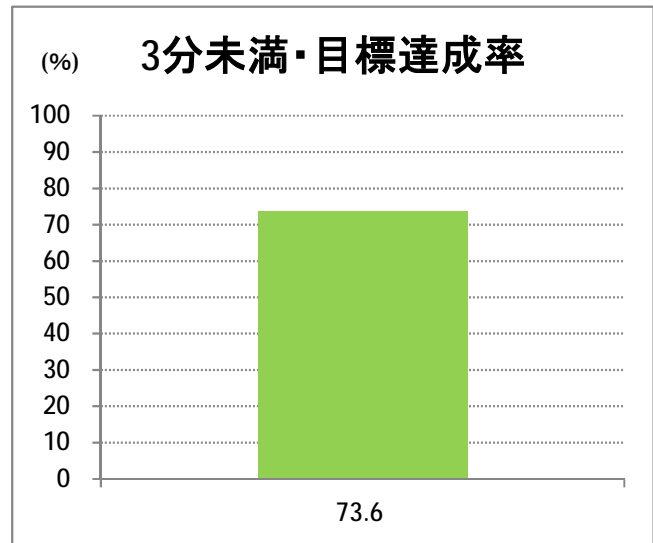

【W4】大堀

2018年3月

停留所	利用者数(人)
新潟駅前	9,446
駅前通	631
万代シテイ	6,090
礎町	373
本町	3,661
古町	6,060
東中通	1,374
市役所前	4,131
白山浦	319
白山駅前	2,111
高校通	516
宮前通	523
第一高校前	997
東関屋	517
関屋大川前	530
青山	23,849
青山一丁目	505
青山本村	2,739
青山稻荷前	405
水道遊園前	512
東青山一丁目	698
小針二丁目	1,952
新潟医療センター前	3,970
小針五丁目	3,373
小針六丁目	2,969
小針七丁目	864
坂井輪小学校前	3,108
坂井東二丁目	4,054
坂井東三丁目	3,477
坂井東小学校入口	6,101
新通小学校前	2,483
坂井村上下	998
坂井村上	2,439
新通橋	594
西坂井団地	224
新通南	446
信楽園病院	3,235
文理高校前	764
槇尾	45
西川橋	64
内野七番町	31
内野駅南口	298
坂井	901
新大国道口	129
新大正門	126
新大中門	177
新大西門	1,252
大野郷屋	315
内野一番町	456
内野二番町	289