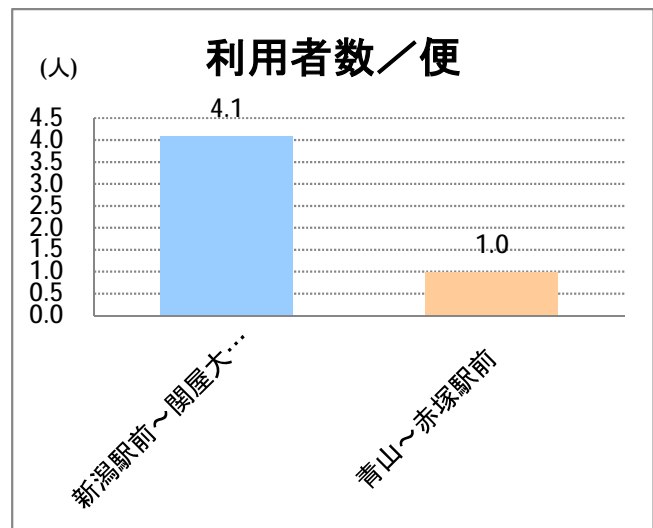

【W4】大堀

2018年3月

停留所	利用者数(人)
新潟駅前	9,446
駅前通	631
万代シテイ	6,090
礎町	373
本町	3,661
古町	6,060
東中通	1,374
市役所前	4,131
白山浦	319
白山駅前	2,111
高校通	516
宮前通	523
第一高校前	997
東関屋	517
関屋大川前	530
青山	23,849
青山一丁目	505
青山本村	2,739
青山稻荷前	405
水道遊園前	512
東青山一丁目	698
小針二丁目	1,952
新潟医療センター前	3,970
小針五丁目	3,373
小針六丁目	2,969
小針七丁目	864
坂井輪小学校前	3,108
坂井東二丁目	4,054
坂井東三丁目	3,477
坂井東小学校入口	6,101
新通小学校前	2,483
坂井村上下	998
坂井村上	2,439
新通橋	594
西坂井団地	224
新通南	446
信楽園病院	3,235
文理高校前	764
槇尾	45
西川橋	64
内野七番町	31
内野駅南口	298
坂井	901
新大国道口	129
新大正門	126
新大中門	177
新大西門	1,252
大野郷屋	315
内野一番町	456
内野二番町	289

【W4】大堀

2018年3月

停留所	利用者数(人)
内野四ツ角	908
内野四番町	362
内野中島	345
広通江橋	515
五十嵐中島	314
新潟西高校前	1,315
西新町	376
新中浜	428
中権寺	349
内野営業所	2,755
高山橋	4
高山神社前	13
笠木小学校前	6
笠木	31
田島	3
あそか苑前	34
大友	21
中野小屋	41
尾崎	46
保古野木	11
明田	2
小見郷屋	81
赤塚駅前	426