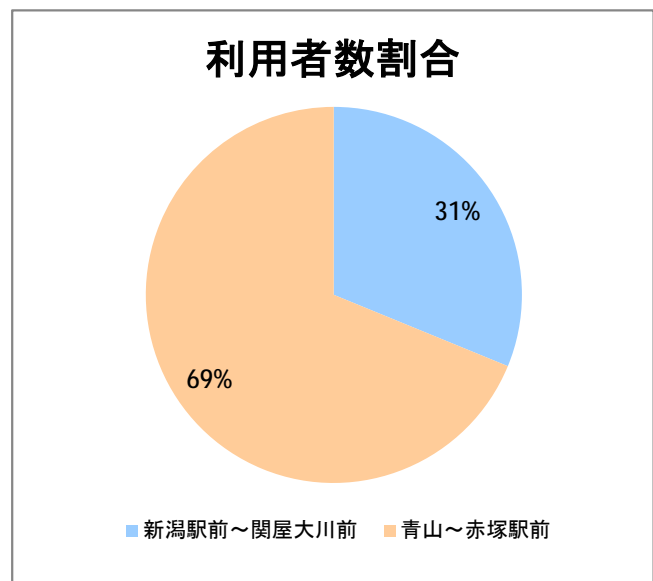

【W4】大堀

2018年3月

停留所	利用者数(人)
新潟駅前	9,446
駅前通	631
万代シテイ	6,090
礎町	373
本町	3,661
古町	6,060
東中通	1,374
市役所前	4,131
白山浦	319
白山駅前	2,111
高校通	516
宮前通	523
第一高校前	997
東関屋	517
関屋大川前	530
青山	23,849
青山一丁目	505
青山本村	2,739
青山稻荷前	405
水道遊園前	512
東青山一丁目	698
小針二丁目	1,952
新潟医療センター前	3,970
小針五丁目	3,373
小針六丁目	2,969
小針七丁目	864
坂井輪小学校前	3,108
坂井東二丁目	4,054
坂井東三丁目	3,477
坂井東小学校入口	6,101
新通小学校前	2,483
坂井村上下	998
坂井村上	2,439
新通橋	594
西坂井団地	224
新通南	446
信楽園病院	3,235
文理高校前	764
槇尾	45
西川橋	64
内野七番町	31
内野駅南口	298
坂井	901
新大国道口	129
新大正門	126
新大中門	177
新大西門	1,252
大野郷屋	315
内野一番町	456
内野二番町	289