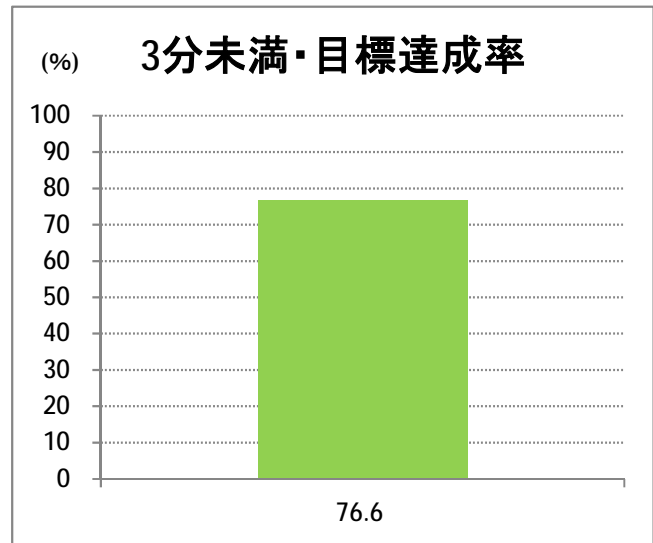

【W3】寺尾

2018年3月

停留所	利用者数(人)
新潟駅前	6,760
駅前通	562
万代シテイ	4,390
礎町	382
本町	2,685
古町	4,582
東中通	896
市役所前	3,475
白山浦	263
白山駅前	1,412
高校通	347
宮前通	439
第一高校前	720
東関屋	336
関屋大川前	427
青山	13,300
青山一丁目	401
青山本村	1,980
青山稻荷前	267
水道遊園前	444
小針小学校前	1,239
小針南台一	994
小針南台	1,595
西郵便局前	1,932
寺尾	1,114
寺尾駅前通	1,521
西区役所前	2,473
坂井輪郵便局前	1,470
下坂井	1,134
道場山	1,274
上坂井	612
西坂井	837
坂井	1,467
新通橋	136
西坂井団地	77
新通南	181
信楽園病院	1,264
新大国道口	122
新大正門	154
新大中門	175
新大西門	1,261
大野郷屋	461
内野一番町	428
内野二番町	333
内野四ツ角	708
内野四番町	267
内野中島	213
広通江橋	487
五十嵐中島	228
新潟西高校前	741

【W3】寺尾

2018年3月

停留所	利用者数(人)
西新町	328
中浜団地入口	38
西内野小学校前	69
上新町公民館前	404
新中浜	267
中権寺	263
内野営業所	1,754