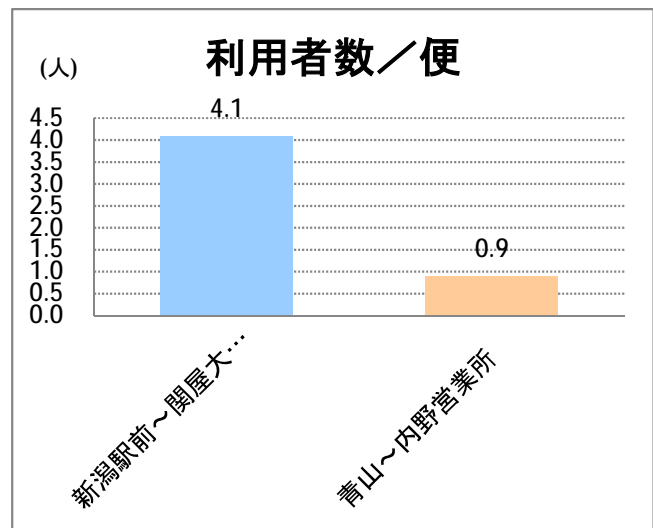

【W3】寺尾

2018年3月

停留所	利用者数(人)
新潟駅前	6,760
駅前通	562
万代シテイ	4,390
礎町	382
本町	2,685
古町	4,582
東中通	896
市役所前	3,475
白山浦	263
白山駅前	1,412
高校通	347
宮前通	439
第一高校前	720
東関屋	336
関屋大川前	427
青山	13,300
青山一丁目	401
青山本村	1,980
青山稻荷前	267
水道遊園前	444
小針小学校前	1,239
小針南台一	994
小針南台	1,595
西郵便局前	1,932
寺尾	1,114
寺尾駅前通	1,521
西区役所前	2,473
坂井輪郵便局前	1,470
下坂井	1,134
道場山	1,274
上坂井	612
西坂井	837
坂井	1,467
新通橋	136
西坂井団地	77
新通南	181
信楽園病院	1,264
新大国道口	122
新大正門	154
新大中門	175
新大西門	1,261
大野郷屋	461
内野一番町	428
内野二番町	333
内野四ツ角	708
内野四番町	267
内野中島	213
広通江橋	487
五十嵐中島	228
新潟西高校前	741

【W3】寺尾

2018年3月

停留所	利用者数(人)
西新町	328
中浜団地入口	38
西内野小学校前	69
上新町公民館前	404
新中浜	267
中権寺	263
内野営業所	1,754