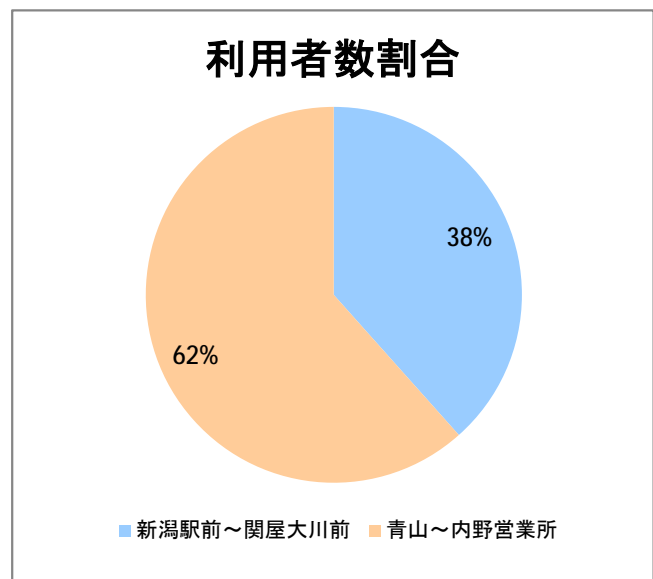

【W3】寺尾

2018年3月

停留所	利用者数(人)
新潟駅前	6,760
駅前通	562
万代シテイ	4,390
礎町	382
本町	2,685
古町	4,582
東中通	896
市役所前	3,475
白山浦	263
白山駅前	1,412
高校通	347
宮前通	439
第一高校前	720
東関屋	336
関屋大川前	427
青山	13,300
青山一丁目	401
青山本村	1,980
青山稻荷前	267
水道遊園前	444
小針小学校前	1,239
小針南台一	994
小針南台	1,595
西郵便局前	1,932
寺尾	1,114
寺尾駅前通	1,521
西区役所前	2,473
坂井輪郵便局前	1,470
下坂井	1,134
道場山	1,274
上坂井	612
西坂井	837
坂井	1,467
新通橋	136
西坂井団地	77
新通南	181
信楽園病院	1,264
新大国道口	122
新大正門	154
新大中門	175
新大西門	1,261
大野郷屋	461
内野一番町	428
内野二番町	333
内野四ツ角	708
内野四番町	267
内野中島	213
広通江橋	487
五十嵐中島	228
新潟西高校前	741

【W3】寺尾

2018年3月

停留所	利用者数(人)
西新町	328
中浜団地入口	38
西内野小学校前	69
上新町公民館前	404
新中浜	267
中権寺	263
内野営業所	1,754