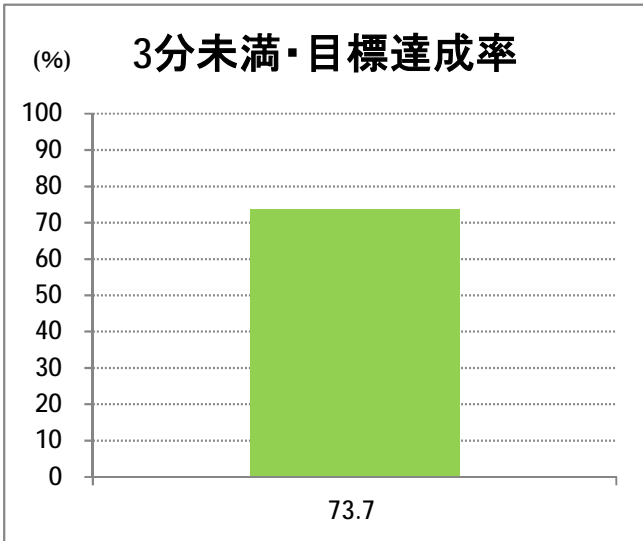

【W1】有明

2018年3月

停留所	利用者数(人)
新潟駅前	54,896
駅前通	3,828
万代シテイ	27,932
礎町	2,131
本町	18,706
古町	25,972
東中通	5,648
市役所前	12,221
新潟中央高校前	4,714
学校町三番町	3,294
新潟商業高校前	3,149
新潟高校前	4,573
関屋本村	2,766
昭和町	3,046
浜松町	3,373
信濃町	7,279
文京町	4,272
堀割橋西詰	4,551
浦山町	3,230
青山六丁目	2,625
帝石前	1,981
聖園病院前	3,470
有明福祉タウン	2,881
有明西	3,920
国立西新潟中央病院前	4,070
真砂町	3,852
松海ヶ丘	5,522
上新栄町地蔵前	7,040
上新栄町	2,613
五十嵐中学前	3,020
新潟科学技術学園前	4,245
清心学園前	4,181
西総合スポーツセンタ	1,128
五十嵐東一丁目	325
新大入口	1,022
坂井	734
新通橋	403
西坂井団地	104
新通南	406
信楽園病院	4,564
五十嵐一の町	706
五十嵐一の町西	1,349
グリーン団地前	5,700
五十嵐二の町東	501
五十嵐団地前	508
五十嵐二の町	623
往来橋	948
内野小学校前	181
内野駅前	810
内野四ツ角	128