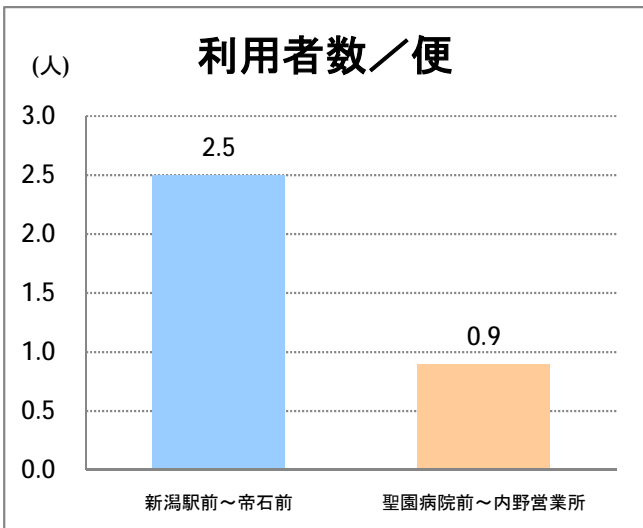

【W1】有明

2018年3月

停留所	利用者数(人)
新潟駅前	54,896
駅前通	3,828
万代シテイ	27,932
礎町	2,131
本町	18,706
古町	25,972
東中通	5,648
市役所前	12,221
新潟中央高校前	4,714
学校町三番町	3,294
新潟商業高校前	3,149
新潟高校前	4,573
関屋本村	2,766
昭和町	3,046
浜松町	3,373
信濃町	7,279
文京町	4,272
堀割橋西詰	4,551
浦山町	3,230
青山六丁目	2,625
帝石前	1,981
聖園病院前	3,470
有明福祉タウン	2,881
有明西	3,920
国立西新潟中央病院前	4,070
真砂町	3,852
松海ヶ丘	5,522
上新栄町地蔵前	7,040
上新栄町	2,613
五十嵐中学前	3,020
新潟科学技術学園前	4,245
清心学園前	4,181
西総合スポーツセンタ	1,128
五十嵐東一丁目	325
新大入口	1,022
坂井	734
新通橋	403
西坂井団地	104
新通南	406
信楽園病院	4,564
五十嵐一の町	706
五十嵐一の町西	1,349
グリーン団地前	5,700
五十嵐二の町東	501
五十嵐団地前	508
五十嵐二の町	623
往来橋	948
内野小学校前	181
内野駅前	810
内野四ツ角	128