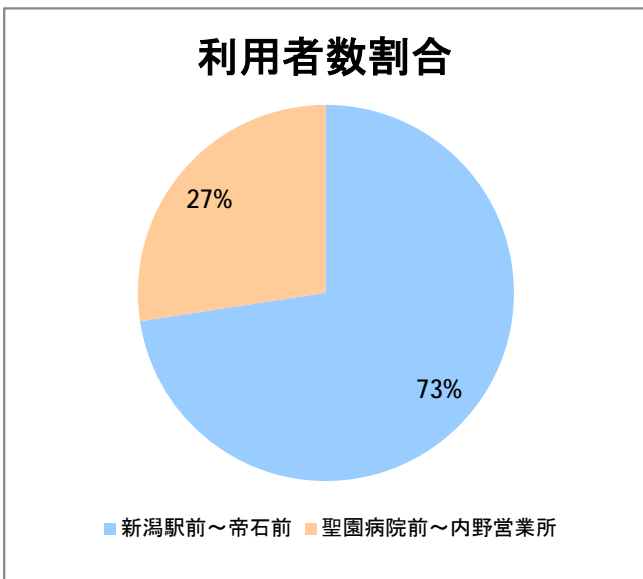

【W1】有明

2018年3月

停留所	利用者数(人)
新潟駅前	54,896
駅前通	3,828
万代シテイ	27,932
礎町	2,131
本町	18,706
古町	25,972
東中通	5,648
市役所前	12,221
新潟中央高校前	4,714
学校町三番町	3,294
新潟商業高校前	3,149
新潟高校前	4,573
関屋本村	2,766
昭和町	3,046
浜松町	3,373
信濃町	7,279
文京町	4,272
堀割橋西詰	4,551
浦山町	3,230
青山六丁目	2,625
帝石前	1,981
聖園病院前	3,470
有明福祉タウン	2,881
有明西	3,920
国立西新潟中央病院前	4,070
真砂町	3,852
松海ヶ丘	5,522
上新栄町地蔵前	7,040
上新栄町	2,613
五十嵐中学前	3,020
新潟科学技術学園前	4,245
清心学園前	4,181
西総合スポーツセンタ	1,128
五十嵐東一丁目	325
新大入口	1,022
坂井	734
新通橋	403
西坂井団地	104
新通南	406
信楽園病院	4,564
五十嵐一の町	706
五十嵐一の町西	1,349
グリーン団地前	5,700
五十嵐二の町東	501
五十嵐団地前	508
五十嵐二の町	623
往来橋	948
内野小学校前	181
内野駅前	810
内野四ツ角	128