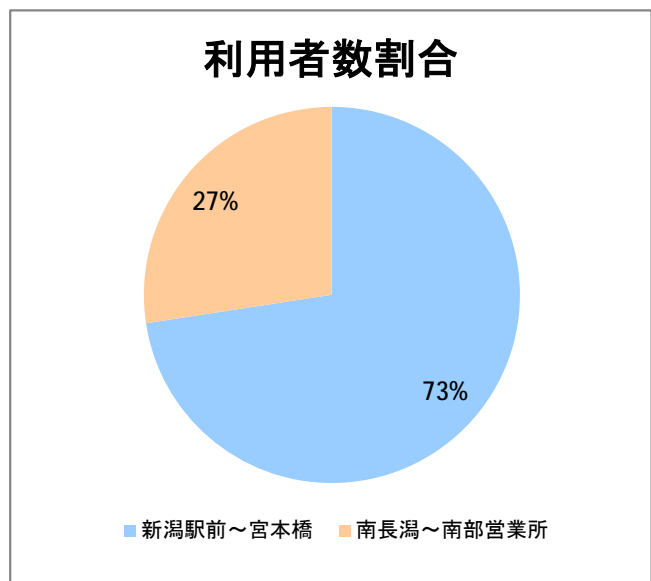

【S6】長潟

2018年3月

停留所	利用者数(人)
新潟駅前	3,272
駅前通	194
万代シテイ	697
礎町	267
本町	607
古町	1,557
東中通	419
市役所前	13,153
白山公園前	215
南高校前	1,675
鳥屋野十字路	2,167
堀の内	2,850
北越高校前	1,383
米山	786
笹口二丁目	3,389
新潟駅南口	50,936
笹口大通	2,197
鎧	2,233
紫竹山	2,988
弁天橋	5,549
原の台	6,518
北谷内	4,177
山潟小学校前	3,323
宮本橋	5,714
南長潟	3,658
亀田インター	1,096
イオンモール新潟南	19,164
下早通	80
早通	6
中早通	93
亀田工業団地入口	62
南部営業所	19,649