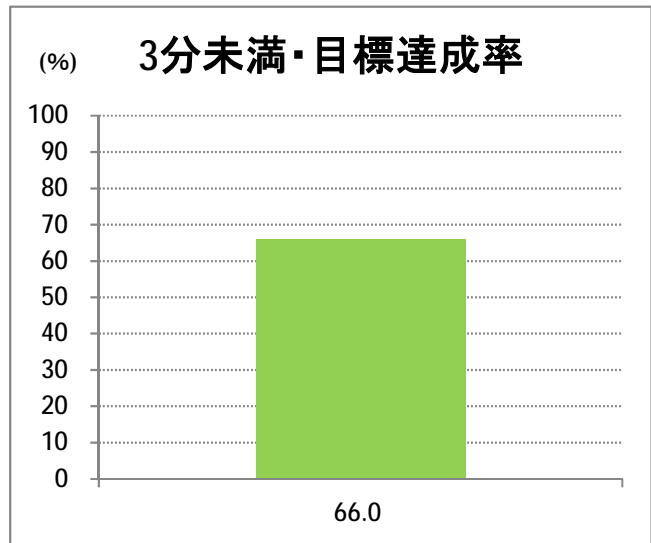

【S6】長潟

2018年3月

停留所	利用者数(人)
新潟駅前	3,272
駅前通	194
万代シテイ	697
礎町	267
本町	607
古町	1,557
東中通	419
市役所前	13,153
白山公園前	215
南高校前	1,675
鳥屋野十字路	2,167
堀の内	2,850
北越高校前	1,383
米山	786
笹口二丁目	3,389
新潟駅南口	50,936
笹口大通	2,197
鎧	2,233
紫竹山	2,988
弁天橋	5,549
原の台	6,518
北谷内	4,177
山潟小学校前	3,323
宮本橋	5,714
南長潟	3,658
亀田インター	1,096
イオンモール新潟南	19,164
下早通	80
早通	6
中早通	93
亀田工業団地入口	62
南部営業所	19,649