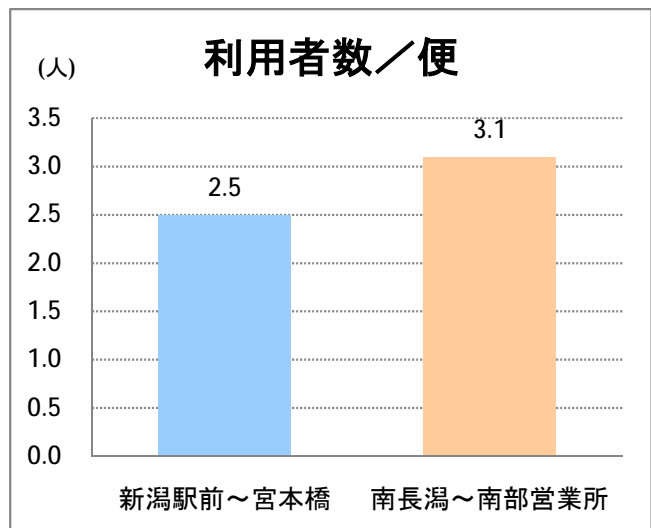

【S6】長潟

2018年3月

停留所	利用者数(人)
新潟駅前	3,272
駅前通	194
万代シテイ	697
礎町	267
本町	607
古町	1,557
東中通	419
市役所前	13,153
白山公園前	215
南高校前	1,675
鳥屋野十字路	2,167
堀の内	2,850
北越高校前	1,383
米山	786
笹口二丁目	3,389
新潟駅南口	50,936
笹口大通	2,197
鎧	2,233
紫竹山	2,988
弁天橋	5,549
原の台	6,518
北谷内	4,177
山潟小学校前	3,323
宮本橋	5,714
南長潟	3,658
亀田インター	1,096
イオンモール新潟南	19,164
下早通	80
早通	6
中早通	93
亀田工業団地入口	62
南部営業所	19,649