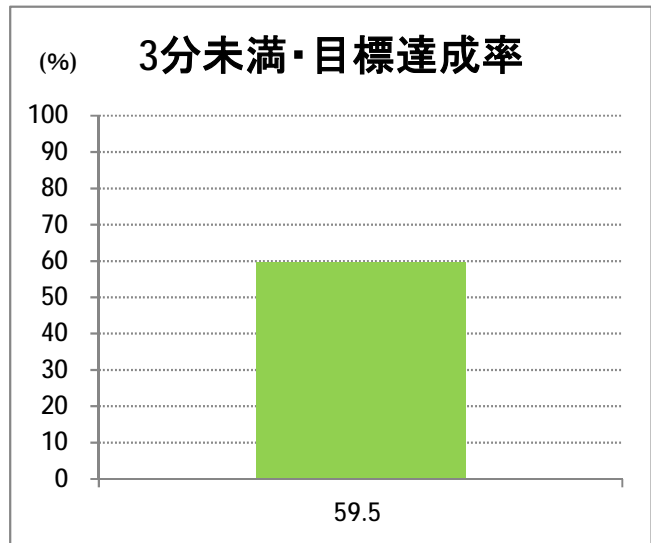

【S5】女池(西跨線橋)

2018年3月

停留所	利用者数(人)
新潟駅前	4,995
駅前通	382
万代シティ	1,468
礎町	562
本町	681
古町	2,218
東中通	524
市役所前	14,794
白山公園前	342
南高校前	1,297
鳥屋野十字路	2,117
堀の内南	1,483
和合町	2,171
女池桜木町	1,941
女池二丁目	2,825
野球場科学館前	1,117
江南高校前	3,447
女池西	1,694
南病院前	421
女池上山一丁目	357
女池神明	429
女池愛宕	7,311