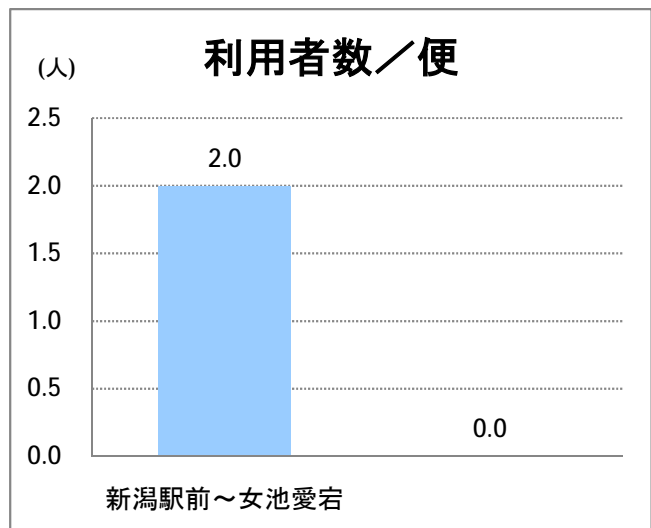

【S5】女池(西跨線橋)

2018年3月

停留所	利用者数(人)
新潟駅前	4,995
駅前通	382
万代シティ	1,468
礎町	562
本町	681
古町	2,218
東中通	524
市役所前	14,794
白山公園前	342
南高校前	1,297
鳥屋野十字路	2,117
堀の内南	1,483
和合町	2,171
女池桜木町	1,941
女池二丁目	2,825
野球場科学館前	1,117
江南高校前	3,447
女池西	1,694
南病院前	421
女池上山一丁目	357
女池神明	429
女池愛宕	7,311