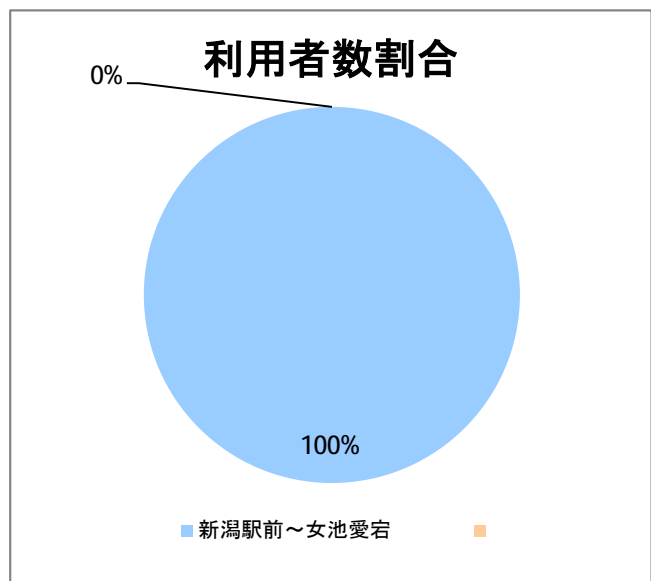

【S5】女池(西跨線橋)

2018年3月

停留所	利用者数(人)
新潟駅前	4,995
駅前通	382
万代シティ	1,468
礎町	562
本町	681
古町	2,218
東中通	524
市役所前	14,794
白山公園前	342
南高校前	1,297
鳥屋野十字路	2,117
堀の内南	1,483
和合町	2,171
女池桜木町	1,941
女池二丁目	2,825
野球場科学館前	1,117
江南高校前	3,447
女池西	1,694
南病院前	421
女池上山一丁目	357
女池神明	429
女池愛宕	7,311