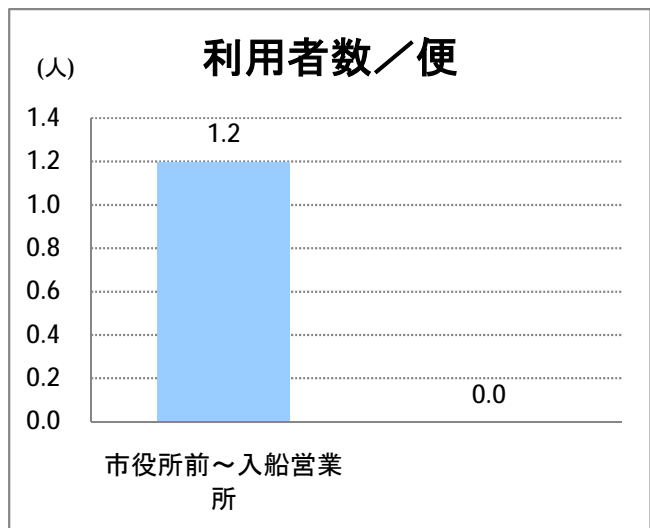

**【C5】西堀通**

2018年3月

停留所	利用者数(人)
市役所前	5,558
西堀通二番町	464
西堀通四番町	925
古町	6,258
西堀通八番町	570
西堀通十番町	1,023
東堀通十二番町	1,487
本町通十四番町	1,446
横七番町二丁目	1,172
寿小路	1,925
附船町一丁目	1,953
入船町六丁目	1,122
入船営業所	3,322

**【C5】西堀通(臨港)**