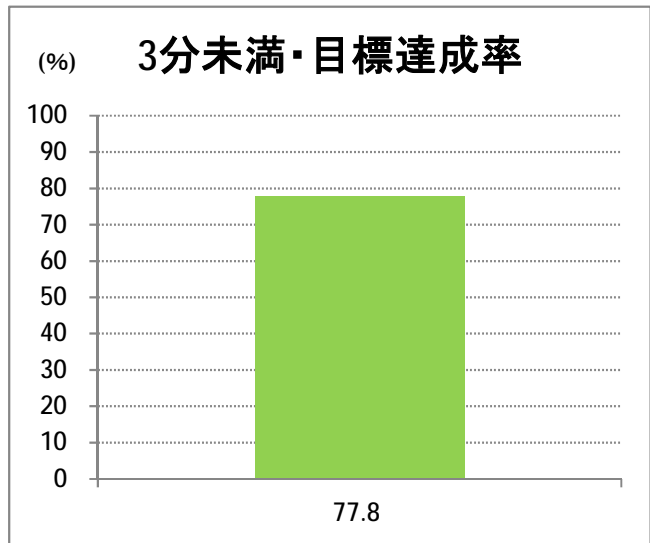

**【C5】西堀通**

2018年3月

停留所	利用者数(人)
市役所前	5,558
西堀通二番町	464
西堀通四番町	925
古町	6,258
西堀通八番町	570
西堀通十番町	1,023
東堀通十二番町	1,487
本町通十四番町	1,446
横七番町二丁目	1,172
寿小路	1,925
附船町一丁目	1,953
入船町六丁目	1,122
入船営業所	3,322

**【C5】西堀通(臨港)**