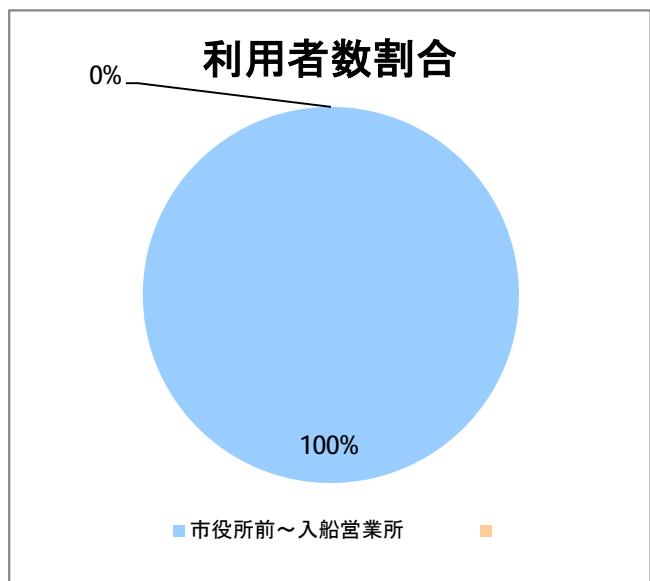

**【C5】西堀通**

2018年3月

停留所	利用者数(人)
市役所前	5,558
西堀通二番町	464
西堀通四番町	925
古町	6,258
西堀通八番町	570
西堀通十番町	1,023
東堀通十二番町	1,487
本町通十四番町	1,446
横七番町二丁目	1,172
寿小路	1,925
附船町一丁目	1,953
入船町六丁目	1,122
入船営業所	3,322

**【C5】西堀通(臨港)**