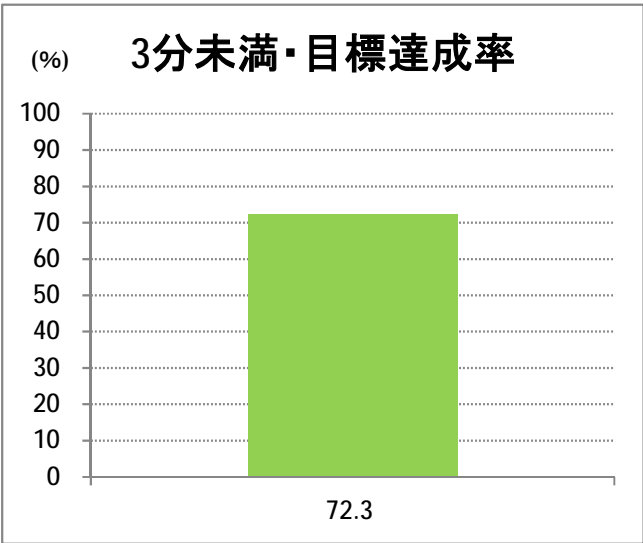

**【C2】浜浦町**

2018年3月

停留所	利用者数(人)
新潟駅前	62,941
駅前通	3,398
万代シテイ	21,708
礎町	8,114
本町	8,371
古町	29,239
西大畑	2,003
南浜通	1,720
神宮前	2,936
西大畑坂上	4,905
附属学校入口	3,220
旭町通二番町	1,810
岡本小路	2,753
附属学校前	3,996
護国神社前	1,417
水道町一丁目	6,199
新潟青陵大学前	1,156
なぎさ荘前	597
水族館前	6,259
松波町一丁目	3,026
松波町三丁目	2,767
金衛町一丁目	2,893
金衛町二丁目	4,642
浜浦町一丁目	5,859
浜浦町二丁目	5,594
文京町	2,385
信濃町	10,021
有明台	664
青山二丁目	578
青山本村	1,480
青山稲荷前	613
水道遊園前	371
東青山一丁目	285
小針二丁目	756
新潟医療センター前	1,311
小針四丁目	398
小新ポンプ場前	309
小新四丁目	1,202
済生会第二病院前	1,046
寺地西団地前	141
西部営業所	6,428