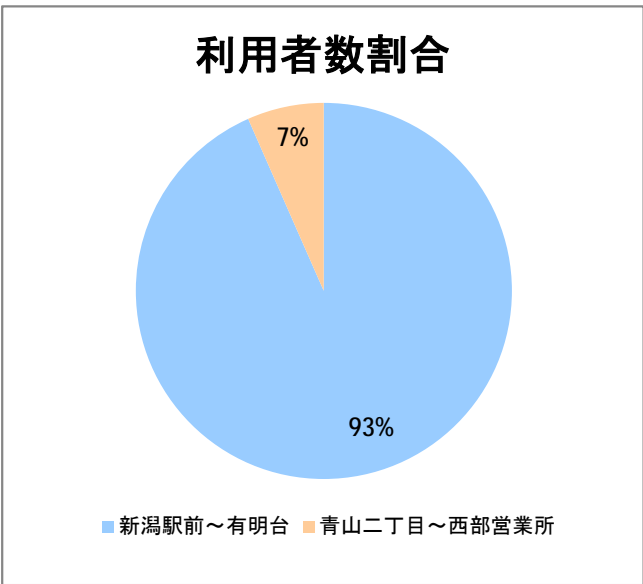

**【C2】浜浦町**

2018年3月

停留所	利用者数(人)
新潟駅前	62,941
駅前通	3,398
万代シテイ	21,708
礎町	8,114
本町	8,371
古町	29,239
西大畑	2,003
南浜通	1,720
神宮前	2,936
西大畑坂上	4,905
附属学校入口	3,220
旭町通二番町	1,810
岡本小路	2,753
附属学校前	3,996
護国神社前	1,417
水道町一丁目	6,199
新潟青陵大学前	1,156
なぎさ荘前	597
水族館前	6,259
松波町一丁目	3,026
松波町三丁目	2,767
金衛町一丁目	2,893
金衛町二丁目	4,642
浜浦町一丁目	5,859
浜浦町二丁目	5,594
文京町	2,385
信濃町	10,021
有明台	664
青山二丁目	578
青山本村	1,480
青山稲荷前	613
水道遊園前	371
東青山一丁目	285
小針二丁目	756
新潟医療センター前	1,311
小針四丁目	398
小新ポンプ場前	309
小新四丁目	1,202
済生会第二病院前	1,046
寺地西団地前	141
西部営業所	6,428