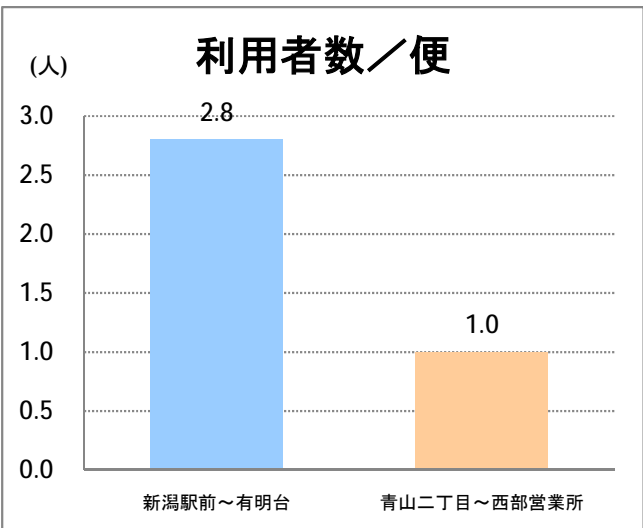

**【C2】浜浦町**

2018年3月

停留所	利用者数(人)
新潟駅前	62,941
駅前通	3,398
万代シテイ	21,708
礎町	8,114
本町	8,371
古町	29,239
西大畑	2,003
南浜通	1,720
神宮前	2,936
西大畑坂上	4,905
附属学校入口	3,220
旭町通二番町	1,810
岡本小路	2,753
附属学校前	3,996
護国神社前	1,417
水道町一丁目	6,199
新潟青陵大学前	1,156
なぎさ荘前	597
水族館前	6,259
松波町一丁目	3,026
松波町三丁目	2,767
金衛町一丁目	2,893
金衛町二丁目	4,642
浜浦町一丁目	5,859
浜浦町二丁目	5,594
文京町	2,385
信濃町	10,021
有明台	664
青山二丁目	578
青山本村	1,480
青山稲荷前	613
水道遊園前	371
東青山一丁目	285
小針二丁目	756
新潟医療センター前	1,311
小針四丁目	398
小新ポンプ場前	309
小新四丁目	1,202
済生会第二病院前	1,046
寺地西団地前	141
西部営業所	6,428