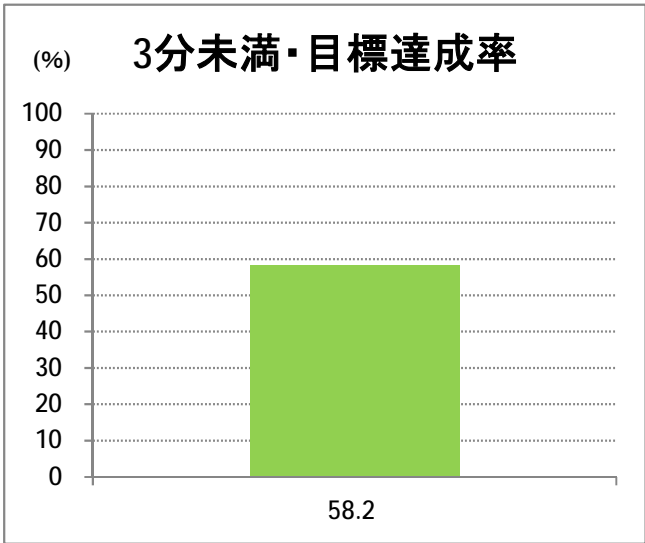

【E8】石山(東明)

2018年2月

停留所	利用者数(人)
万代シテイ	8,728
新潟駅前	4,681
駅前通	879
明石一丁目	1,469
蒲原町	1,006
沼垂白山	664
馬越	1,657
紫竹	1,316
南紫竹一丁目	2,238
江南二丁目	697
江南小学校前	1,048
東明二丁目	1,538
石山中学前	579
石山出張所前	646
石山	286
石山駅入口南	866
粟山	1,307
中野山五丁目	936
中野山東	746
石山第二団地	696
猿が馬場一丁目	757
猿が馬場二丁目	1,156
新岡山	530
岡山	341
大形駅前	714
石動	3
北高校前	2,972
西野入口	2
大淵団地	8
下大淵	0
大淵小学校前	8
大淵	26
大江山連絡所前	283