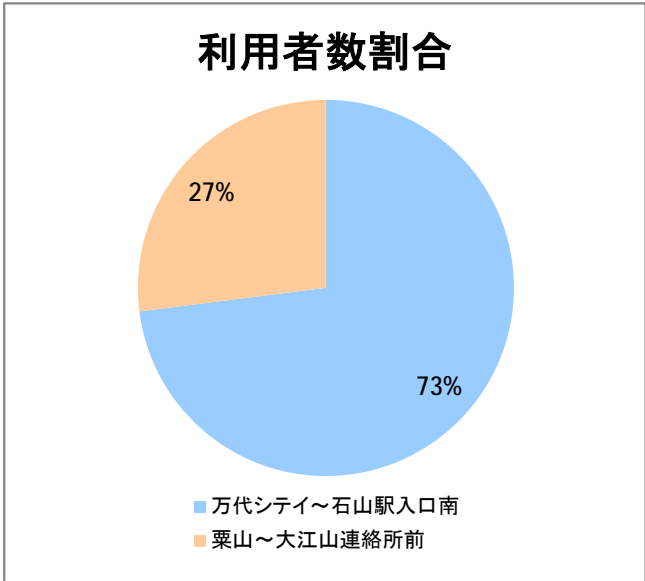

【E8】石山(東明)

2018年2月

停留所	利用者数(人)
万代シテイ	8,728
新潟駅前	4,681
駅前通	879
明石一丁目	1,469
蒲原町	1,006
沼垂白山	664
馬越	1,657
紫竹	1,316
南紫竹一丁目	2,238
江南二丁目	697
江南小学校前	1,048
東明二丁目	1,538
石山中学前	579
石山出張所前	646
石山	286
石山駅入口南	866
粟山	1,307
中野山五丁目	936
中野山東	746
石山第二団地	696
猿が馬場一丁目	757
猿が馬場二丁目	1,156
新岡山	530
岡山	341
大形駅前	714
石動	3
北高校前	2,972
西野入口	2
大淵団地	8
下大淵	0
大淵小学校前	8
大淵	26
大江山連絡所前	283