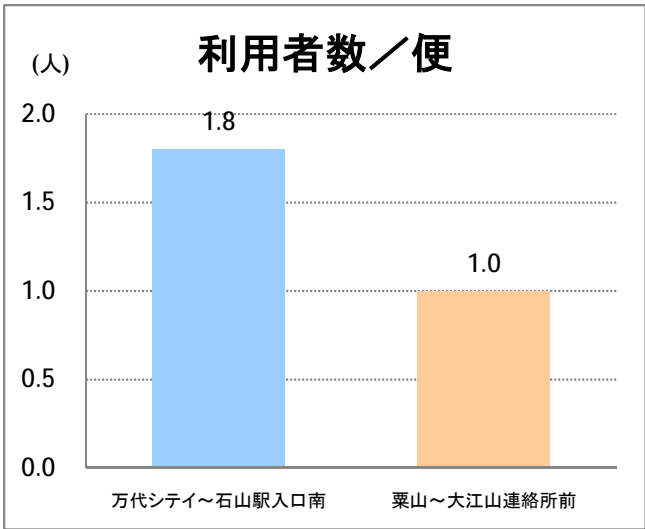

【E8】石山(東明)

2018年2月

停留所	利用者数(人)
万代シテイ	8,728
新潟駅前	4,681
駅前通	879
明石一丁目	1,469
蒲原町	1,006
沼垂白山	664
馬越	1,657
紫竹	1,316
南紫竹一丁目	2,238
江南二丁目	697
江南小学校前	1,048
東明二丁目	1,538
石山中学前	579
石山出張所前	646
石山	286
石山駅入口南	866
粟山	1,307
中野山五丁目	936
中野山東	746
石山第二団地	696
猿が馬場一丁目	757
猿が馬場二丁目	1,156
新岡山	530
岡山	341
大形駅前	714
石動	3
北高校前	2,972
西野入口	2
大淵団地	8
下大淵	0
大淵小学校前	8
大淵	26
大江山連絡所前	283