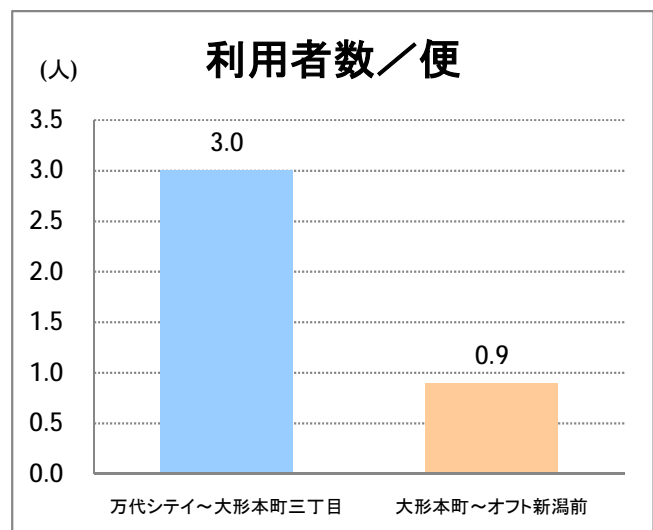

【E4】大形

2018年2月

停留所	利用者数(人)
万代シテイ	14,880
新潟駅前	13,739
明石一丁目	3,135
蒲原町	2,097
東新潟中学前	1,534
中山木戸	2,071
山木戸	2,610
赤道下木戸	2
東部営業所	15
下木戸	5,205
上木戸新町	3,327
寺山橋	2,800
大形本町三丁目	7,185
大形本町	3,089
県立大学前	1,864
柳が丘団地	1,160
一日市	2,591
大形保育園前	135
海老ヶ瀬本村	157
大形中学前	80
東特別支援学校前	589
津島屋七丁目南	37
津島屋七丁目	78
津島屋三丁目	556
津島屋	505
本所	35
光桂寺前	12
下江口	29
上江口	17
三百地	74
大洲	143
大江山連絡所前	695
泰平橋東詰	142
新崎鉄工団地前	44
新崎団地前	178
兄弟堀	4
新井郷	2
早通南四丁目	24
早通南二丁目	25
早通駅前	235
南県営住宅前	148
須戸大橋	6
須戸入口	8
下土地亀	3
他門大橋	80
他門	48
葛塚仲町	63
北区役所前	48
白新町	162
豊栄駅前	1,523

【E4】大形

2018年2月

停留所	利用者数(人)
新崎駅前	33
新崎	24
濁川中学前	38
尾山	46
木伏	11
競馬場入口	30
樋ノ入入口	11
新潟競馬場前	431
オフト新潟前	450