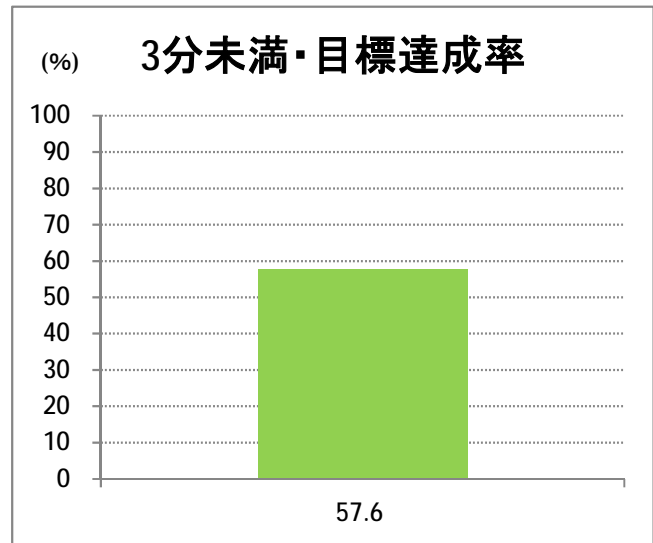

【E4】大形

2018年2月

停留所	利用者数(人)
万代シテイ	14,880
新潟駅前	13,739
明石一丁目	3,135
蒲原町	2,097
東新潟中学前	1,534
中山木戸	2,071
山木戸	2,610
赤道下木戸	2
東部営業所	15
下木戸	5,205
上木戸新町	3,327
寺山橋	2,800
大形本町三丁目	7,185
大形本町	3,089
県立大学前	1,864
柳が丘団地	1,160
一日市	2,591
大形保育園前	135
海老ヶ瀬本村	157
大形中学前	80
東特別支援学校前	589
津島屋七丁目南	37
津島屋七丁目	78
津島屋三丁目	556
津島屋	505
本所	35
光桂寺前	12
下江口	29
上江口	17
三百地	74
大洲	143
大江山連絡所前	695
泰平橋東詰	142
新崎鉄工団地前	44
新崎団地前	178
兄弟堀	4
新井郷	2
早通南四丁目	24
早通南二丁目	25
早通駅前	235
南県営住宅前	148
須戸大橋	6
須戸入口	8
下土地亀	3
他門大橋	80
他門	48
葛塚仲町	63
北区役所前	48
白新町	162
豊栄駅前	1,523