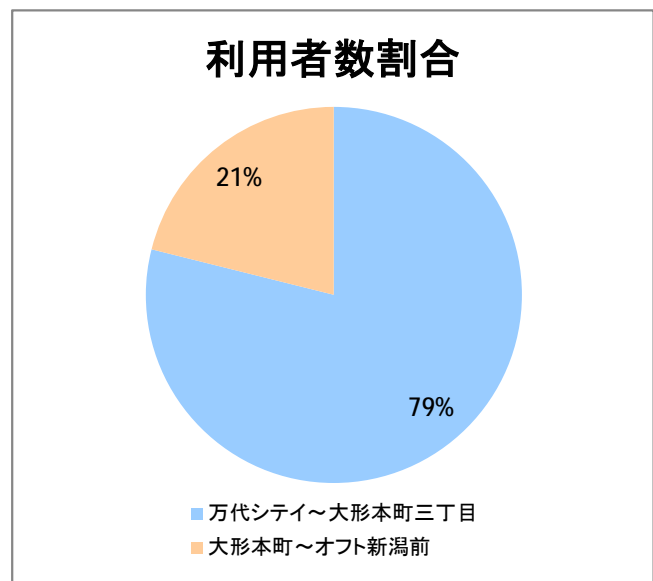

【E4】大形

2018年2月

停留所	利用者数(人)
万代シテイ	14,880
新潟駅前	13,739
明石一丁目	3,135
蒲原町	2,097
東新潟中学前	1,534
中山木戸	2,071
山木戸	2,610
赤道下木戸	2
東部営業所	15
下木戸	5,205
上木戸新町	3,327
寺山橋	2,800
大形本町三丁目	7,185
大形本町	3,089
県立大学前	1,864
柳が丘団地	1,160
一日市	2,591
大形保育園前	135
海老ヶ瀬本村	157
大形中学前	80
東特別支援学校前	589
津島屋七丁目南	37
津島屋七丁目	78
津島屋三丁目	556
津島屋	505
本所	35
光桂寺前	12
下江口	29
上江口	17
三百地	74
大洲	143
大江山連絡所前	695
泰平橋東詰	142
新崎鉄工団地前	44
新崎団地前	178
兄弟堀	4
新井郷	2
早通南四丁目	24
早通南二丁目	25
早通駅前	235
南県営住宅前	148
須戸大橋	6
須戸入口	8
下土地亀	3
他門大橋	80
他門	48
葛塚仲町	63
北区役所前	48
白新町	162
豊栄駅前	1,523