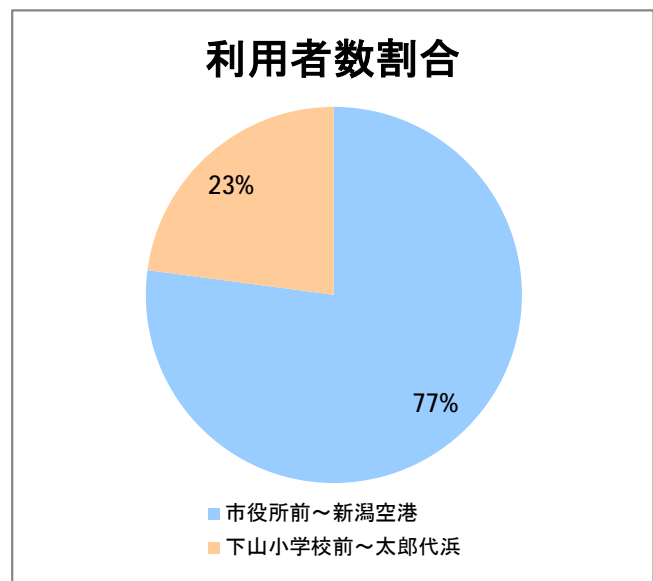

【E2】松浜

2018年2月

停留所	利用者数(人)
市役所前	6,333
東中通	497
古町	2,596
本町	2,774
新潟駅前	54,169
駅前通	1,087
弁天二丁目	441
万代一丁目	978
万代シティ	26,897
万代町	1,033
東地区総合庁舎前	1,048
沼垂四ツ角	1,495
万代高校前	791
新潟日報ビル ^{イアシップ}	7,864
宮浦中学前	2,123
万国橋	694
中央埠頭	4,580
北埠頭	983
紡績口	2,974
末広橋	4,271
北葉町	9,324
秋葉一丁目	6,178
山ノ下中学前	4,653
宝町	3,296
浜谷町	5,573
北浜谷町	94
船江町西	245
平和町東	6
山ノ下海浜公園前	525
泰叟寺前	210
船江町一丁目	215
平和台団地前	148
船江町二丁目	1,231
物見山	10,343
朝鮮学校前	8,147
中道山	2,214
河渡新町	5,570
空港入口	2,422
新潟空港	4,621
下山小学校前	1,887
浄化センター前	955
下山	713
松浜二丁目	2,987
松浜中学前	5,583
松浜小学校前	1,347
本町四丁目	361
本町二丁目	1,692
本町一丁目	2,000
松港橋	2,899
松浜	12,312