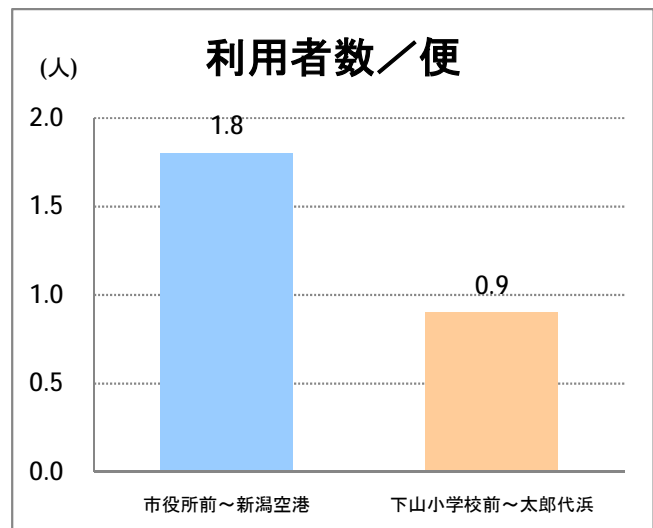

【E2】松浜

2018年2月

停留所	利用者数(人)
市役所前	6,333
東中通	497
古町	2,596
本町	2,774
新潟駅前	54,169
駅前通	1,087
弁天二丁目	441
万代一丁目	978
万代シティ	26,897
万代町	1,033
東地区総合庁舎前	1,048
沼垂四ツ角	1,495
万代高校前	791
新潟日報ビル ^{イアシップ}	7,864
宮浦中学前	2,123
万国橋	694
中央埠頭	4,580
北埠頭	983
紡績口	2,974
末広橋	4,271
北葉町	9,324
秋葉一丁目	6,178
山ノ下中学前	4,653
宝町	3,296
浜谷町	5,573
北浜谷町	94
船江町西	245
平和町東	6
山ノ下海浜公園前	525
泰叟寺前	210
船江町一丁目	215
平和台団地前	148
船江町二丁目	1,231
物見山	10,343
朝鮮学校前	8,147
中道山	2,214
河渡新町	5,570
空港入口	2,422
新潟空港	4,621
下山小学校前	1,887
浄化センター前	955
下山	713
松浜二丁目	2,987
松浜中学前	5,583
松浜小学校前	1,347
本町四丁目	361
本町二丁目	1,692
本町一丁目	2,000
松港橋	2,899
松浜	12,312