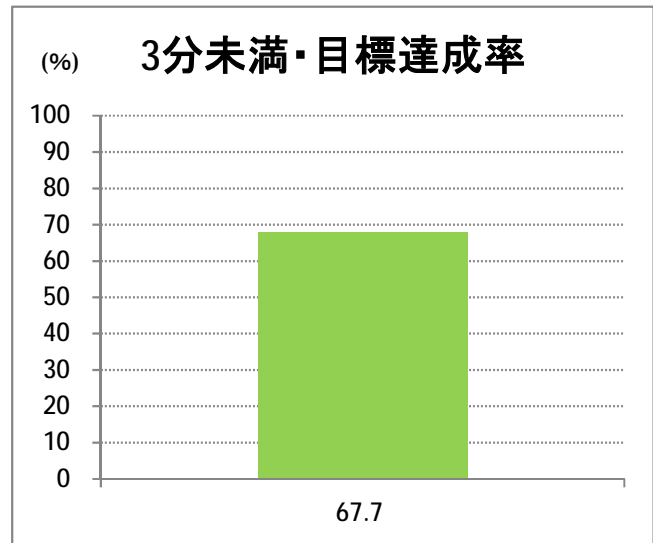

【E2】松浜

2018年2月

停留所	利用者数(人)
市役所前	6,333
東中通	497
古町	2,596
本町	2,774
新潟駅前	54,169
駅前通	1,087
弁天二丁目	441
万代一丁目	978
万代シティ	26,897
万代町	1,033
東地区総合庁舎前	1,048
沼垂四ツ角	1,495
万代高校前	791
新潟日報ビル ^{イアシップ}	7,864
宮浦中学前	2,123
万国橋	694
中央埠頭	4,580
北埠頭	983
紡績口	2,974
末広橋	4,271
北葉町	9,324
秋葉一丁目	6,178
山ノ下中学前	4,653
宝町	3,296
浜谷町	5,573
北浜谷町	94
船江町西	245
平和町東	6
山ノ下海浜公園前	525
泰叟寺前	210
船江町一丁目	215
平和台団地前	148
船江町二丁目	1,231
物見山	10,343
朝鮮学校前	8,147
中道山	2,214
河渡新町	5,570
空港入口	2,422
新潟空港	4,621
下山小学校前	1,887
浄化センター前	955
下山	713
松浜二丁目	2,987
松浜中学前	5,583
松浜小学校前	1,347
本町四丁目	361
本町二丁目	1,692
本町一丁目	2,000
松港橋	2,899
松浜	12,312