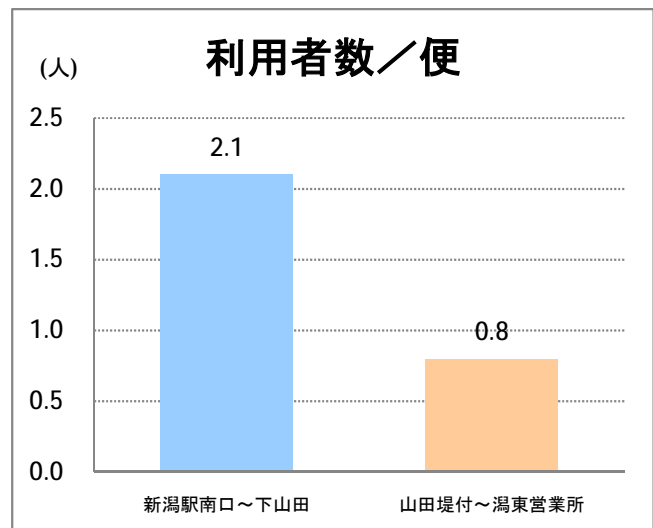

【W7】大野白根

2018年2月

停留所	利用者数(人)
新潟駅南口	1,478
笹口二丁目	123
米山	79
北越高校前	117
堀の内	164
鳥屋野十字路	126
堀の内南	84
和合町	179
女池桜木町	122
女池二丁目	288
野球場科学館前	107
江南高校前	1,266
女池西	105
南病院前	22
女池上山一丁目	28
女池神明	53
平成大橋西詰	143
新潟駅前	12,066
駅前通	453
万代シテイ	3,546
礎町	357
本町	1,425
古町	2,931
東中通	745
市役所前	2,495
白山公園前	160
南高校前	964
ユニゾンプラザ前	43
県庁東	109
県庁前	241
出来島変電所前	55
網川原	109
下鳥屋野	163
白山浦	374
白山駅前	2,268
高校通	369
宮前通	232
第一高校前	901
青山	12,062
東青山	825
平島二丁目	149
平島	699
寺地	960
下山田	2,003
山田堤付	444
中山田	585
新潟ふるさと村	4,429
下善久	374
善久	2,082
寺地西	101