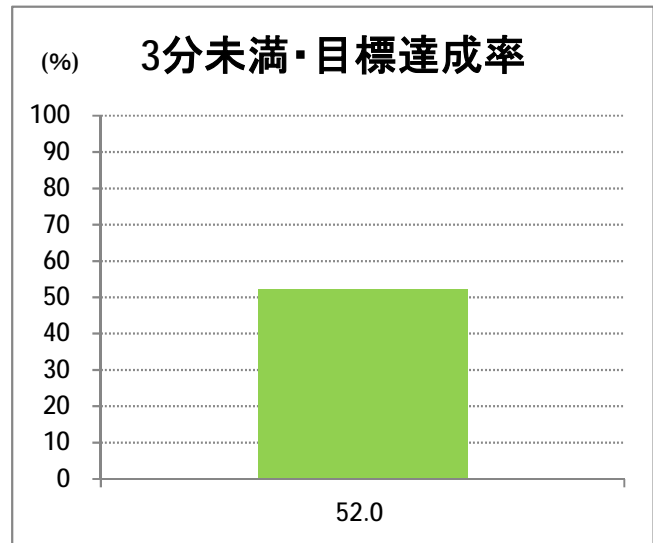

【W7】大野白根

2018年2月

停留所	利用者数(人)
新潟駅南口	1,478
笹口二丁目	123
米山	79
北越高校前	117
堀の内	164
鳥屋野十字路	126
堀の内南	84
和合町	179
女池桜木町	122
女池二丁目	288
野球場科学館前	107
江南高校前	1,266
女池西	105
南病院前	22
女池上山一丁目	28
女池神明	53
平成大橋西詰	143
新潟駅前	12,066
駅前通	453
万代シテイ	3,546
礎町	357
本町	1,425
古町	2,931
東中通	745
市役所前	2,495
白山公園前	160
南高校前	964
ユニゾンプラザ前	43
県庁東	109
県庁前	241
出来島変電所前	55
網川原	109
下鳥屋野	163
白山浦	374
白山駅前	2,268
高校通	369
宮前通	232
第一高校前	901
青山	12,062
東青山	825
平島二丁目	149
平島	699
寺地	960
下山田	2,003
山田堤付	444
中山田	585
新潟ふるさと村	4,429
下善久	374
善久	2,082
寺地西	101