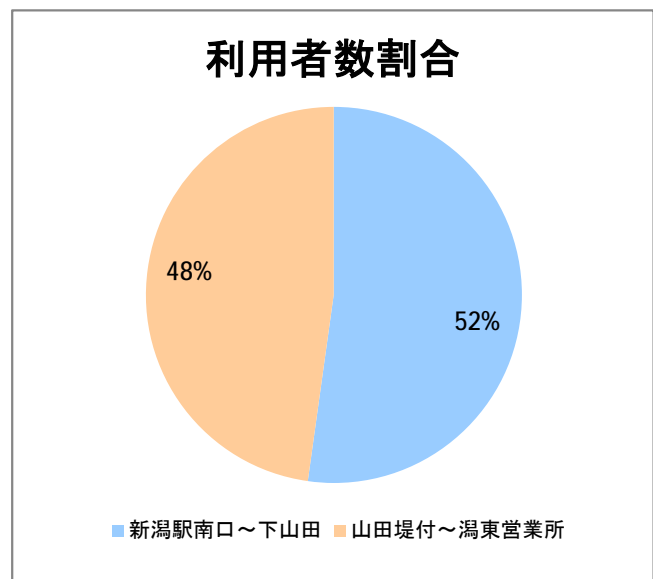

【W7】大野白根

2018年2月

停留所	利用者数(人)
新潟駅南口	1,478
笹口二丁目	123
米山	79
北越高校前	117
堀の内	164
鳥屋野十字路	126
堀の内南	84
和合町	179
女池桜木町	122
女池二丁目	288
野球場科学館前	107
江南高校前	1,266
女池西	105
南病院前	22
女池上山一丁目	28
女池神明	53
平成大橋西詰	143
新潟駅前	12,066
駅前通	453
万代シテイ	3,546
礎町	357
本町	1,425
古町	2,931
東中通	745
市役所前	2,495
白山公園前	160
南高校前	964
ユニゾンプラザ前	43
県庁東	109
県庁前	241
出来島変電所前	55
網川原	109
下鳥屋野	163
白山浦	374
白山駅前	2,268
高校通	369
宮前通	232
第一高校前	901
青山	12,062
東青山	825
平島二丁目	149
平島	699
寺地	960
下山田	2,003
山田堤付	444
中山田	585
新潟ふるさと村	4,429
下善久	374
善久	2,082
寺地西	101