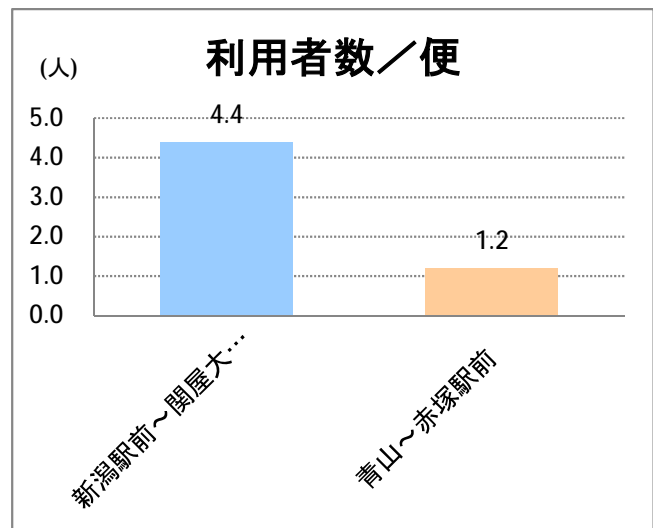

【W4】大堀

2018年2月

停留所	利用者数(人)
新潟駅前	7,917
駅前通	605
万代シテイ	5,381
礎町	371
本町	3,317
古町	5,552
東中通	1,144
市役所前	3,690
白山浦	243
白山駅前	1,995
高校通	483
宮前通	472
第一高校前	1,075
東関屋	579
関屋大川前	461
青山	22,982
青山一丁目	498
青山本村	2,508
青山稻荷前	380
水道遊園前	482
東青山一丁目	656
小針二丁目	2,004
新潟医療センター前	4,035
小針五丁目	3,269
小針六丁目	2,821
小針七丁目	860
坂井輪小学校前	3,094
坂井東二丁目	3,982
坂井東三丁目	3,143
坂井東小学校入口	5,571
新通小学校前	2,435
坂井村上下	982
坂井村上	2,255
新通橋	582
西坂井団地	192
新通南	436
信楽園病院	3,054
文理高校前	751
槇尾	75
西川橋	70
内野七番町	27
内野駅南口	260
坂井	885
新大国道口	170
新大正門	151
新大中門	254
新大西門	1,565
大野郷屋	316
内野一番町	467
内野二番町	279

【W4】大堀

2018年2月

停留所	利用者数(人)
内野四ツ角	937
内野四番町	397
内野中島	313
広通江橋	518
五十嵐中島	314
新潟西高校前	1,311
西新町	342
新中浜	390
中権寺	410
内野営業所	2,699
高山橋	43
高山神社前	2
笠木小学校前	8
笠木	35
田島	11
あそか苑前	7
大友	11
中野小屋	44
尾崎	59
保古野木	24
明田	0
小見郷屋	39
赤塚駅前	532