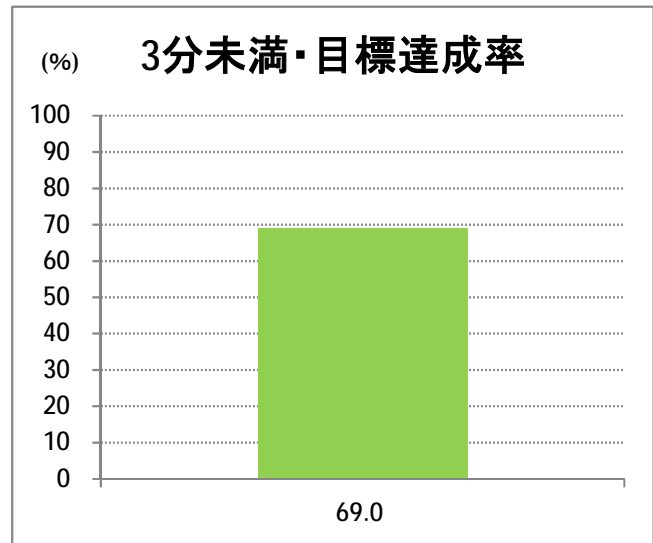

【W4】大堀

2018年2月

停留所	利用者数(人)
新潟駅前	7,917
駅前通	605
万代シテイ	5,381
礎町	371
本町	3,317
古町	5,552
東中通	1,144
市役所前	3,690
白山浦	243
白山駅前	1,995
高校通	483
宮前通	472
第一高校前	1,075
東関屋	579
関屋大川前	461
青山	22,982
青山一丁目	498
青山本村	2,508
青山稻荷前	380
水道遊園前	482
東青山一丁目	656
小針二丁目	2,004
新潟医療センター前	4,035
小針五丁目	3,269
小針六丁目	2,821
小針七丁目	860
坂井輪小学校前	3,094
坂井東二丁目	3,982
坂井東三丁目	3,143
坂井東小学校入口	5,571
新通小学校前	2,435
坂井村上下	982
坂井村上	2,255
新通橋	582
西坂井団地	192
新通南	436
信楽園病院	3,054
文理高校前	751
槇尾	75
西川橋	70
内野七番町	27
内野駅南口	260
坂井	885
新大国道口	170
新大正門	151
新大中門	254
新大西門	1,565
大野郷屋	316
内野一番町	467
内野二番町	279