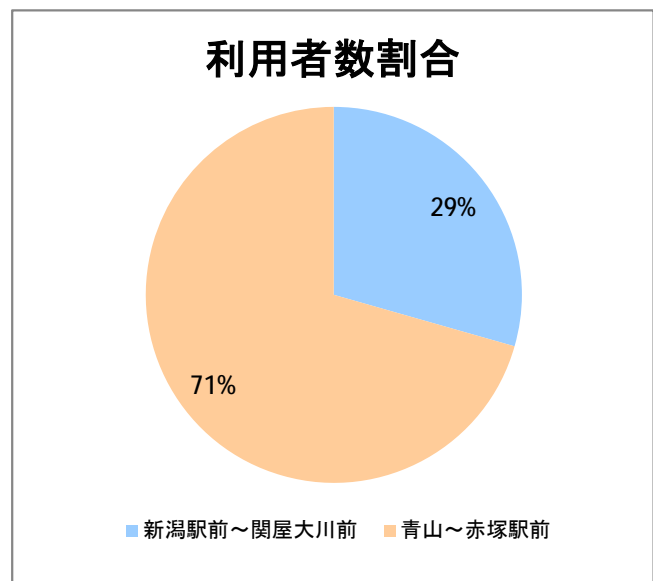

【W4】大堀

2018年2月

停留所	利用者数(人)
新潟駅前	7,917
駅前通	605
万代シテイ	5,381
礎町	371
本町	3,317
古町	5,552
東中通	1,144
市役所前	3,690
白山浦	243
白山駅前	1,995
高校通	483
宮前通	472
第一高校前	1,075
東関屋	579
関屋大川前	461
青山	22,982
青山一丁目	498
青山本村	2,508
青山稻荷前	380
水道遊園前	482
東青山一丁目	656
小針二丁目	2,004
新潟医療センター前	4,035
小針五丁目	3,269
小針六丁目	2,821
小針七丁目	860
坂井輪小学校前	3,094
坂井東二丁目	3,982
坂井東三丁目	3,143
坂井東小学校入口	5,571
新通小学校前	2,435
坂井村上下	982
坂井村上	2,255
新通橋	582
西坂井団地	192
新通南	436
信楽園病院	3,054
文理高校前	751
槇尾	75
西川橋	70
内野七番町	27
内野駅南口	260
坂井	885
新大国道口	170
新大正門	151
新大中門	254
新大西門	1,565
大野郷屋	316
内野一番町	467
内野二番町	279