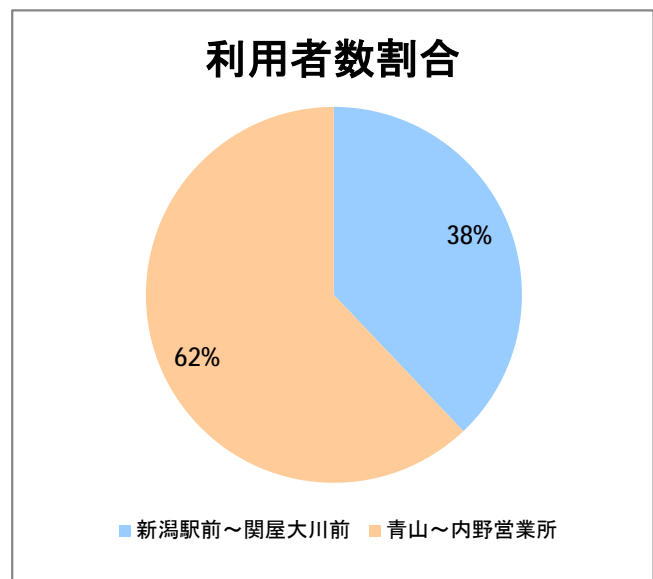

## 【W3】寺尾

2018年2月

停留所	利用者数(人)
新潟駅前	5,742
駅前通	520
万代シテイ	3,829
礎町	321
本町	2,378
古町	4,101
東中通	774
市役所前	2,942
白山浦	203
白山駅前	1,449
高校通	329
宮前通	424
第一高校前	619
東関屋	301
関屋大川前	330
青山	11,711
青山一丁目	430
青山本村	1,666
青山稻荷前	281
水道遊園前	451
小針小学校前	1,112
小針南台一	895
小針南台	1,351
西郵便局前	1,614
寺尾	970
寺尾駅前通	1,240
西区役所前	2,140
坂井輪郵便局前	1,351
下坂井	1,017
道場山	1,158
上坂井	514
西坂井	779
坂井	1,351
新通橋	171
西坂井団地	82
新通南	184
信楽園病院	1,037
新大国道口	131
新大正門	157
新大中門	257
新大西門	1,125
大野郷屋	474
内野一番町	465
内野二番町	294
内野四ツ角	722
内野四番町	323
内野中島	185
広通江橋	461
五十嵐中島	239
新潟西高校前	645