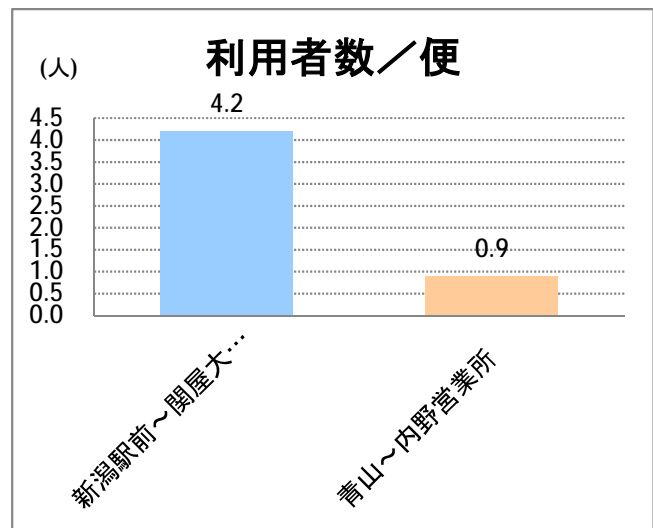

## 【W3】寺尾

2018年2月

停留所	利用者数(人)
新潟駅前	5,742
駅前通	520
万代シテイ	3,829
礎町	321
本町	2,378
古町	4,101
東中通	774
市役所前	2,942
白山浦	203
白山駅前	1,449
高校通	329
宮前通	424
第一高校前	619
東関屋	301
関屋大川前	330
青山	11,711
青山一丁目	430
青山本村	1,666
青山稻荷前	281
水道遊園前	451
小針小学校前	1,112
小針南台一	895
小針南台	1,351
西郵便局前	1,614
寺尾	970
寺尾駅前通	1,240
西区役所前	2,140
坂井輪郵便局前	1,351
下坂井	1,017
道場山	1,158
上坂井	514
西坂井	779
坂井	1,351
新通橋	171
西坂井団地	82
新通南	184
信楽園病院	1,037
新大国道口	131
新大正門	157
新大中門	257
新大西門	1,125
大野郷屋	474
内野一番町	465
内野二番町	294
内野四ツ角	722
内野四番町	323
内野中島	185
広通江橋	461
五十嵐中島	239
新潟西高校前	645

**【W3】寺尾**

2018年2月

停留所	利用者数(人)
西新町	306
中浜団地入口	55
西内野小学校前	98
上新町公民館前	344
新中浜	265
中権寺	184
内野営業所	1,482