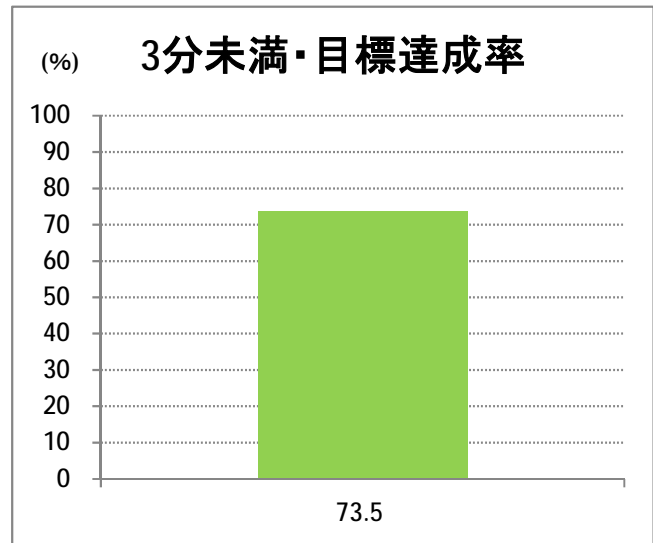

## 【W3】寺尾

2018年2月

停留所	利用者数(人)
新潟駅前	5,742
駅前通	520
万代シテイ	3,829
礎町	321
本町	2,378
古町	4,101
東中通	774
市役所前	2,942
白山浦	203
白山駅前	1,449
高校通	329
宮前通	424
第一高校前	619
東関屋	301
関屋大川前	330
青山	11,711
青山一丁目	430
青山本村	1,666
青山稻荷前	281
水道遊園前	451
小針小学校前	1,112
小針南台一	895
小針南台	1,351
西郵便局前	1,614
寺尾	970
寺尾駅前通	1,240
西区役所前	2,140
坂井輪郵便局前	1,351
下坂井	1,017
道場山	1,158
上坂井	514
西坂井	779
坂井	1,351
新通橋	171
西坂井団地	82
新通南	184
信楽園病院	1,037
新大国道口	131
新大正門	157
新大中門	257
新大西門	1,125
大野郷屋	474
内野一番町	465
内野二番町	294
内野四ツ角	722
内野四番町	323
内野中島	185
広通江橋	461
五十嵐中島	239
新潟西高校前	645

**【W3】寺尾**

2018年2月

停留所	利用者数(人)
西新町	306
中浜団地入口	55
西内野小学校前	98
上新町公民館前	344
新中浜	265
中権寺	184
内野営業所	1,482