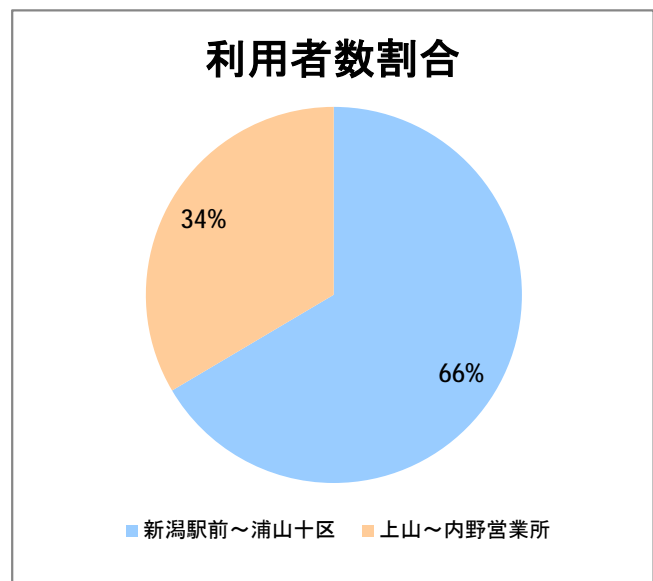

## 【W2】西小針

2018年2月

停留所	利用者数(人)
新潟駅前	86,217
駅前通	5,122
万代シテイ	41,915
礎町	3,725
本町	28,161
古町	42,954
東中通	10,036
市役所前	20,537
新潟中央高校前	8,177
学校町三番町	4,973
新潟商業高校前	5,234
新潟高校前	9,139
関屋本村	3,531
昭和町	4,937
浜松町	4,761
信濃町	8,551
有明台	4,942
有明大橋西詰	4,599
浦山三区	3,482
浦山六区	2,757
浦山十区	3,842
上山	10,246
松美台	3,605
小針十字路	10,491
小針自由が丘	5,987
西小針	6,616
日和が丘	8,362
寺尾台	4,975
寺尾公園前	8,675
寺尾新町東	4,129
寺尾新町西	4,968
下道上が丘	6,461
上道上が丘	5,580
新大入口	7,545
坂井	2,659
新通橋	295
西坂井団地	91
新通南	452
信楽園病院	5,328
大野郷屋	876
内野一番町	924
内野二番町	599
新大国道口	2,394
新大正門	3,484
新大中門	3,542
新大西門	19,254
新大南	750
五十嵐二の町南	249
新大工学部前	438
五十嵐二の町	406