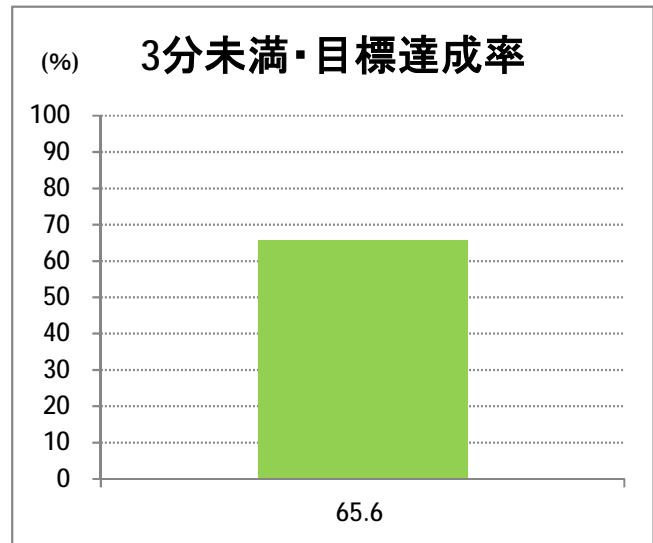

## 【W2】西小針

2018年2月

停留所	利用者数(人)
新潟駅前	86,217
駅前通	5,122
万代シテイ	41,915
礎町	3,725
本町	28,161
古町	42,954
東中通	10,036
市役所前	20,537
新潟中央高校前	8,177
学校町三番町	4,973
新潟商業高校前	5,234
新潟高校前	9,139
関屋本村	3,531
昭和町	4,937
浜松町	4,761
信濃町	8,551
有明台	4,942
有明大橋西詰	4,599
浦山三区	3,482
浦山六区	2,757
浦山十区	3,842
上山	10,246
松美台	3,605
小針十字路	10,491
小針自由が丘	5,987
西小針	6,616
日和が丘	8,362
寺尾台	4,975
寺尾公園前	8,675
寺尾新町東	4,129
寺尾新町西	4,968
下道上が丘	6,461
上道上が丘	5,580
新大入口	7,545
坂井	2,659
新通橋	295
西坂井団地	91
新通南	452
信楽園病院	5,328
大野郷屋	876
内野一番町	924
内野二番町	599
新大国道口	2,394
新大正門	3,484
新大中門	3,542
新大西門	19,254
新大南	750
五十嵐二の町南	249
新大工学部前	438
五十嵐二の町	406