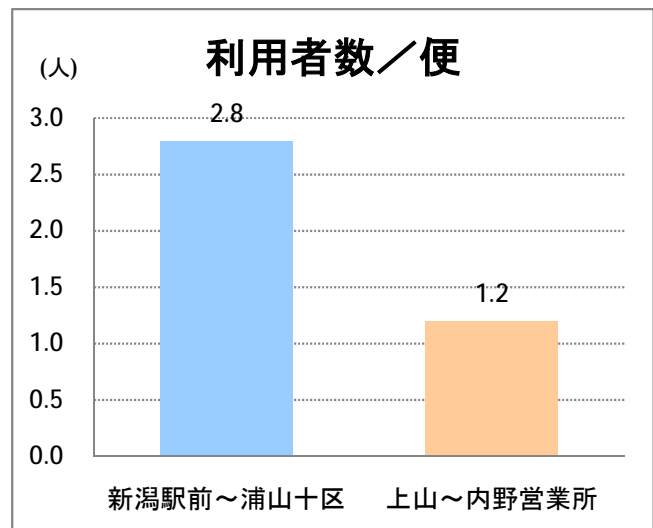

## 【W2】西小針

2018年2月

停留所	利用者数(人)
新潟駅前	86,217
駅前通	5,122
万代シテイ	41,915
礎町	3,725
本町	28,161
古町	42,954
東中通	10,036
市役所前	20,537
新潟中央高校前	8,177
学校町三番町	4,973
新潟商業高校前	5,234
新潟高校前	9,139
関屋本村	3,531
昭和町	4,937
浜松町	4,761
信濃町	8,551
有明台	4,942
有明大橋西詰	4,599
浦山三区	3,482
浦山六区	2,757
浦山十区	3,842
上山	10,246
松美台	3,605
小針十字路	10,491
小針自由が丘	5,987
西小針	6,616
日和が丘	8,362
寺尾台	4,975
寺尾公園前	8,675
寺尾新町東	4,129
寺尾新町西	4,968
下道上が丘	6,461
上道上が丘	5,580
新大入口	7,545
坂井	2,659
新通橋	295
西坂井団地	91
新通南	452
信楽園病院	5,328
大野郷屋	876
内野一番町	924
内野二番町	599
新大国道口	2,394
新大正門	3,484
新大中門	3,542
新大西門	19,254
新大南	750
五十嵐二の町南	249
新大工学部前	438
五十嵐二の町	406