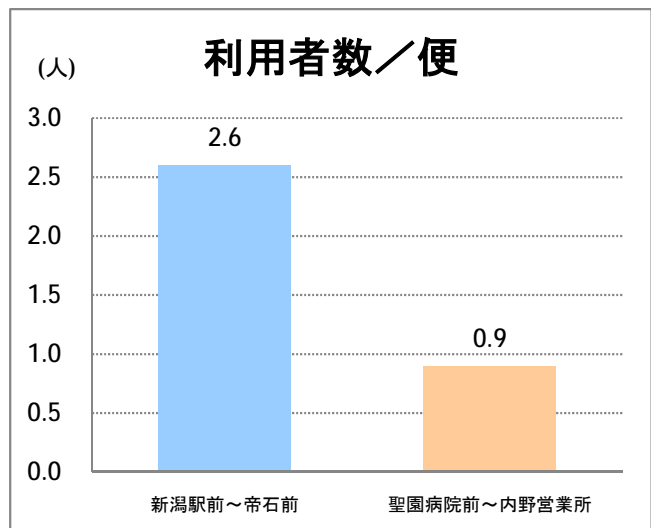

【W1】有明

2018年2月

停留所	利用者数(人)
新潟駅前	48,796
駅前通	3,068
万代シテイ	24,458
礎町	1,827
本町	16,208
古町	22,719
東中通	5,102
市役所前	11,159
新潟中央高校前	4,711
学校町三番町	3,021
新潟商業高校前	3,207
新潟高校前	4,849
関屋本村	2,289
昭和町	2,833
浜松町	3,169
信濃町	6,382
文京町	3,621
堀割橋西詰	3,788
浦山町	2,946
青山六丁目	2,212
帝石前	1,659
聖園病院前	2,934
有明福祉タウン	2,460
有明西	3,355
国立西新潟中央病院前	4,039
真砂町	3,511
松海ヶ丘	4,794
上新栄町地蔵前	6,121
上新栄町	2,127
五十嵐中学前	2,493
新潟科学技術学園前	4,097
清心学園前	3,874
西総合スポーツセンタ	983
五十嵐東一丁目	268
新大入口	919
坂井	561
新通橋	375
西坂井団地	69
新通南	425
信楽園病院	4,186
五十嵐一の町	688
五十嵐一の町西	1,138
グリーン団地前	5,101
五十嵐二の町東	430
五十嵐団地前	542
五十嵐二の町	503
往来橋	882
内野小学校前	148
内野駅前	778
内野四ツ角	131