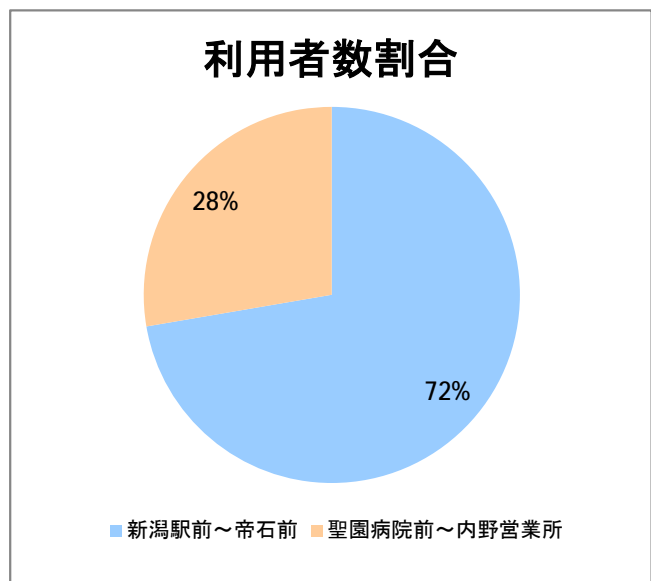

【W1】有明

2018年2月

停留所	利用者数(人)
新潟駅前	48,796
駅前通	3,068
万代シテイ	24,458
礎町	1,827
本町	16,208
古町	22,719
東中通	5,102
市役所前	11,159
新潟中央高校前	4,711
学校町三番町	3,021
新潟商業高校前	3,207
新潟高校前	4,849
関屋本村	2,289
昭和町	2,833
浜松町	3,169
信濃町	6,382
文京町	3,621
堀割橋西詰	3,788
浦山町	2,946
青山六丁目	2,212
帝石前	1,659
聖園病院前	2,934
有明福祉タウン	2,460
有明西	3,355
国立西新潟中央病院前	4,039
真砂町	3,511
松海ヶ丘	4,794
上新栄町地蔵前	6,121
上新栄町	2,127
五十嵐中学前	2,493
新潟科学技術学園前	4,097
清心学園前	3,874
西総合スポーツセンタ	983
五十嵐東一丁目	268
新大入口	919
坂井	561
新通橋	375
西坂井団地	69
新通南	425
信楽園病院	4,186
五十嵐一の町	688
五十嵐一の町西	1,138
グリーン団地前	5,101
五十嵐二の町東	430
五十嵐団地前	542
五十嵐二の町	503
往来橋	882
内野小学校前	148
内野駅前	778
内野四ツ角	131