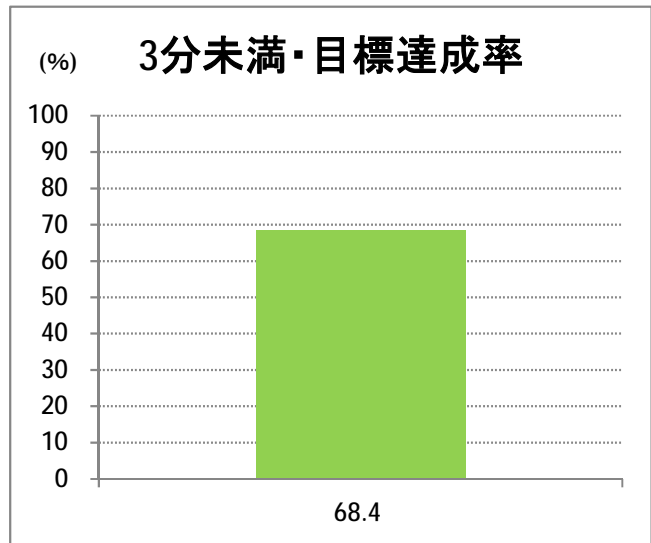

【W1】有明

2018年2月

停留所	利用者数(人)
新潟駅前	48,796
駅前通	3,068
万代シテイ	24,458
礎町	1,827
本町	16,208
古町	22,719
東中通	5,102
市役所前	11,159
新潟中央高校前	4,711
学校町三番町	3,021
新潟商業高校前	3,207
新潟高校前	4,849
関屋本村	2,289
昭和町	2,833
浜松町	3,169
信濃町	6,382
文京町	3,621
堀割橋西詰	3,788
浦山町	2,946
青山六丁目	2,212
帝石前	1,659
聖園病院前	2,934
有明福祉タウン	2,460
有明西	3,355
国立西新潟中央病院前	4,039
真砂町	3,511
松海ヶ丘	4,794
上新栄町地蔵前	6,121
上新栄町	2,127
五十嵐中学前	2,493
新潟科学技術学園前	4,097
清心学園前	3,874
西総合スポーツセンタ	983
五十嵐東一丁目	268
新大入口	919
坂井	561
新通橋	375
西坂井団地	69
新通南	425
信楽園病院	4,186
五十嵐一の町	688
五十嵐一の町西	1,138
グリーン団地前	5,101
五十嵐二の町東	430
五十嵐団地前	542
五十嵐二の町	503
往来橋	882
内野小学校前	148
内野駅前	778
内野四ツ角	131